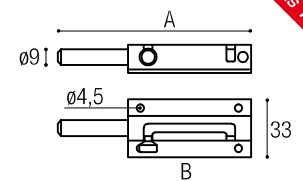

Reversibile dx-sx  
Reversible right or left  
Reversible dx-sx  
Links-Rechts umkehrbar

	Cod.	A	Ø B	C	D	E	Foro portal. Padlock holder hole Trou porte-cadenas Vorhaengeschosstb.	
Orizzontali	3101	100	10	68	15	35x3	10,5	20
Horizontal	3200	150	12	100	25	35x3	10,5	10
Horizontal	3300	200	12	155	55	35x3	10,5	10
Horizontaler	3400	250	12	180	55	35x3	10,5	10
	4600	245	16	180	70	35x3	10,5	8
	4900	320	16	245	75	50x3	10,5	8

## Catenaccio inox a cannone con portalucchetto

Stainless steel cannon bolt with lock holder  
Verrous inox à canon avec porte-verrou  
Edelstahl Kanonenriegel mit Schlosshalter

Cod. 311 6

**NOVITÀ**  
NEW NOUVELLES NEUHEIT

## Catenacci inox tondi con portalucchetto

Stainless steel round bolts with lock holder  
Verrous inox rond avec porte-verrou  
Runde Edelstahlriegel mit Schlosshalter

Cod.	A	B	
312.70	70	50	5
312.110	110	70	5