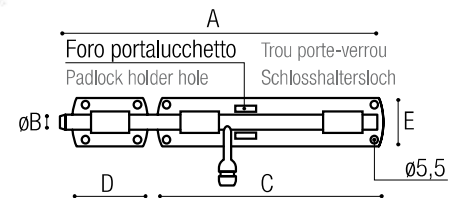

## Catenacci neri ad avvitare

Black bolts to be screwed  
Verrous noirs à visser  
Schwarzer Riegel zum schrauben

Con trattamento di cataforesi  
With cathaphoresis treatment  
Avec traitement de électrophorèse  
Mit Kataphorese

Reversibile dx-sx  
Reversible right or left  
Reversible dx-sx  
Links-Rechts umkehrbar

	Cod.	A	Ø B	C	D	E	Foro portal. Padlock holder hole Trou porte-cadenas Vorhaengeschosstb.	
Orizzontali	3101	100	10	68	15	35x3	10,5	20
Horizontal	3200	150	12	100	25	35x3	10,5	10
Horizontal	3300	200	12	155	55	35x3	10,5	10
Horizontaler	3400	250	12	180	55	35x3	10,5	10
	4600	245	16	180	70	35x3	10,5	8
	4900	320	16	245	75	50x3	10,5	8

## Catenaccio inox a cannone con portalucchetto

Stainless steel cannon bolt with lock holder  
Verrous inox à canon avec porte-verrou  
Edelstahl Kanonenriegel mit Schlosshalter

Cod. 311 6

**NOVITÀ**  
NEW NOUVELLES NEUHEIT

## Catenacci inox tondi con portalucchetto

Stainless steel round bolts with lock holder  
Verrous inox rond avec porte-verrou  
Runde Edelstahlriegel mit Schlosshalter

Cod.	A	B	
312.70	70	50	5
312.110	110	70	5