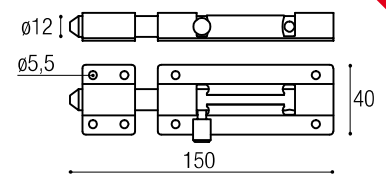

Catenaccio inox a cannone con portalucchetto

Stainless steel cannon bolt with lock holder
Verrous inox à canon avec porte-verrou
Edelstahl Kanonenriegel mit Schlosshalter

Cod. 311 6

NOVITÀ
NEW NOUVELLES NEUHEIT

Catenacci inox tondi con portalucchetto

Stainless steel round bolts with lock holder
Verrous inox rond avec porte-verrou
Runde Edelstahlriegel mit Schlosshalter