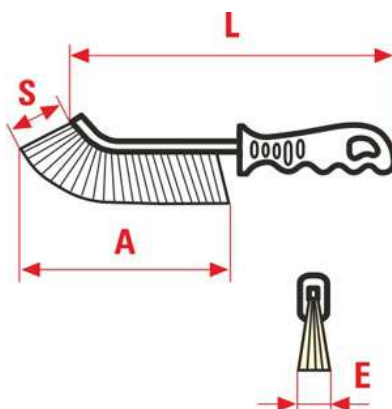

## Spazzole Manuali Spid

La Spid è la spazzola manuale universale, pratica, maneggevole, resistente ideata e brevettata da SIT Tecnospazzole oltre 50 anni fa. La superficie ristretta, la particolare curvatura ed il manico ergonomico le conferiscono una maneggevolezza unica.

ART	L	A	S	E	FILO Ømm	Box	REF
SPID BOX ACCIAIO	245	135	28	15	Acciaio Ott. ø 0,3	24	<b>0010</b>
SPID BOX ACCIAIO BARCODE	245	135	28	15	Acciaio Ott. ø 0,3	24	<b>0018</b>
SPID BOX INOX	245	135	28	15	Inox ø 0,3	24	<b>0011</b>
SPID BOX OTTONE	245	135	28	15	Ottone ø 0,3	24	<b>0012</b>
SPID BOX PVC RIGIDO	245	140	30	15	PVC rigido	24	<b>0013</b>
SPID BOX PVC PIUMATO	245	160	50	20	PVC piumato	24	<b>0014</b>