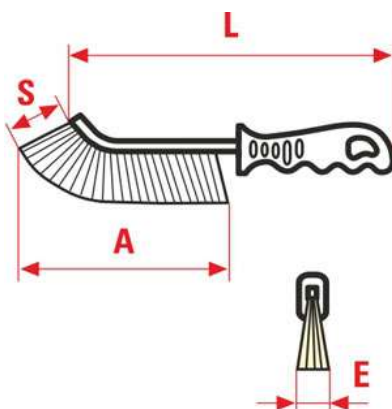

**Spazzole Manuali Spid Manico Lungo e Tubo**

La Spid è la spazzola manuale universale, pratica, maneggevole, resistente ideata e brevettata da SIT Tecnospazzole oltre 50 anni fa. La superficie ristretta, la particolare curvatura ed il manico ergonomico le conferiscono una maneggevolezza unica.

**Applicazioni:** Ideale per rimuovere ruggine, vernice e sporco da qualsiasi superficie (pulire grill dopo averlo usato, scrostare cancelli, fare manutenzione bici e moto, ma anche applicazioni industriali!). Forma sagomata o manico lungo permettono di adattarsi ancora meglio alla superficie di lavoro ed all'applicazione specifica..

ART	L	A	S	E	FILO Ømm	Box	REF
SPID LUNGO	370	135	28	15	Acciaio Ott. ø 0,3	24	<b>0015</b>
SPID LUNGO PVC	370	135	28	15	PVC rigido	24	<b>0033</b>
SPID TUBO	290	135	25	15	Acciaio Ott. ø 0,3	24	<b>0016</b>