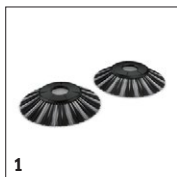

S 4

1.766-320.0

		Codice prodotto					Prezzo	Descrizione	
Spazzatrice									
Spazzola laterale per S4	1	2.644-032.0						Due spazzole laterali spazzatrici con speciale configurazione a spazzole per rifiuti umidi. Adatto per spazzatrici a spinta gemelle da S 4 a S 4.	☐

☐ Accessori disponibili