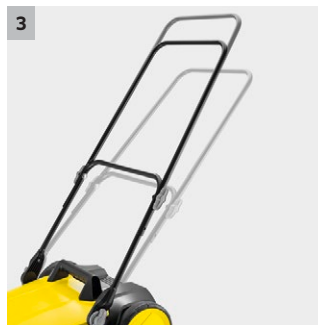

S 4

Con tramoggia per rifiuti da 20 l, spazzola laterale e larghezza di spazzatura di 510 mm: la spazzatrice S 4 per applicazioni tutto l'anno su aree più piccole e strette e una pulizia accurata fino al bordo.

1 Pratico tappo per spazzola laterale

- Attacco spazzola laterale senza attrezzi per una rapida installazione e distribuzione.

2 Comoda pedana

- Ribaltare completamente la spazzatrice senza chinarsi - per risparmiare spazio.

3 Maniglia di spinta infinitamente variabile

- Spazzatura confortevole per la schiena grazie alla regolazione individuale dell'altezza.

4 Grande tramoggia di scarico

- Non è necessario svuotare frequentemente la tramoggia dei rifiuti.

S 4

■ Una spazzola laterale

Dati tecnici

Codice prodotto	1.766-320.0	
EAN Code	4054278247922	
Ampiezza di lavoro con spazzola laterale	mm	510
Max. prestazioni di area	m²/h	1800
Involucro / telaio	Plastica / plastica	
Peso, pronto per il funzionamento	kg	9,8
Contenitore per rifiuti	l	20