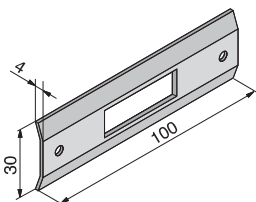

Horizontal profiles, reversible latch and one turn.

ARTICOLO Article	FINITURA Finish	E		Quantità min. da ordinare
121.50.01.0	Acciaio zincato bianco 16 mm - White zink steel 16 mm	50	30	1
121.60.01.0		60	30	1
121.50.02.0	Acciaio zincato bianco 22 mm - White zink steel 22 mm	50	30	1
121.60.02.0		60	30	1

IN DOTAZIONE

Incontro

Art.

835.01.01.0

Included

Striking plate

A RICHIESTA

Cilindro base da mm 54
Altri cilindri passanti
Borchie