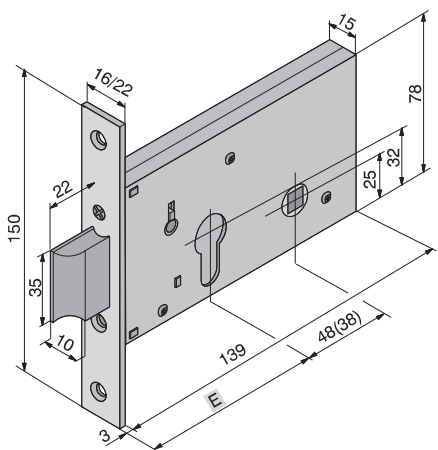

Da fascia, catenaccio a due mandate e scrocco reversibile.

Horizontal profiles, deadbolt with two turns and reversible latch.

ARTICOLO Article	FINITURA Finish	E		Quantità min. da ordinare
120.50.01.0	Acciaio zincato - Zink steel	50	30	1

A RICHIESTA

Cilindro base da mm 54
Altri cilindri passanti
Borchie

Art.

700.22.22.0 Leva DIN
700 Leva DIN
800.06.00.0
805.09.00.0

Not included

Brass cylinder 54 mm nickel
Other cylinders
Roses

Da fascia, scrocco reversibile a una mandata.

Horizontal profiles, reversible latch and one turn.

ARTICOLO Article	FINITURA Finish	E		Quantità min. da ordinare
121.50.01.0	Acciaio zincato bianco 16 mm - White zink steel 16 mm	50	30	1
121.60.01.0		60	30	1
121.50.02.0	Acciaio zincato bianco 22 mm - White zink steel 22 mm	50	30	1
121.60.02.0		60	30	1