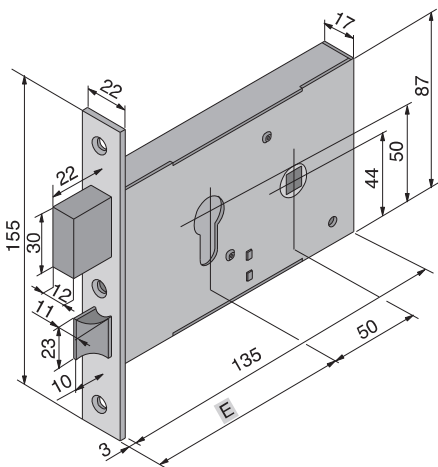

Da fascia, catenaccio a due mandate e scrocco reversibile.

Horizontal profiles, deadbolt with two turns and reversible latch.

ARTICOLO Article	FINITURA Finish	E		Quantità min. da ordinare
120.50.01.0	Acciaio zincato - Zink steel	50	30	1

A RICHIESTA

Cilindro base da mm 54
Altri cilindri passanti
Borchie

Art.

700.22.22.0 Leva DIN
700 Leva DIN
800.06.00.0
805.09.00.0

Not included

Brass cylinder 54 mm nickel
Other cylinders
Roses

Da fascia, scrocco reversibile a una mandata.

Horizontal profiles, reversible latch and one turn.

ARTICOLO Article	FINITURA Finish	E		Quantità min. da ordinare
121.50.01.0	Acciaio zincato bianco 16 mm - White zink steel 16 mm	50	30	1
121.60.01.0		60	30	1
121.50.02.0	Acciaio zincato bianco 22 mm - White zink steel 22 mm	50	30	1
121.60.02.0		60	30	1