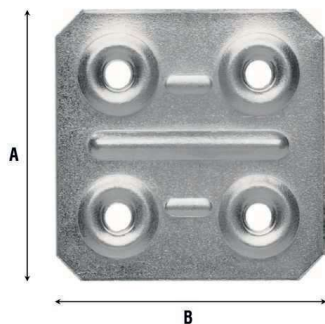

### Descrizione / Description

PIASTRINA QUADRA  
square connector

#### DATI TECNICI / Technical Data:

Cod.	Mis. size	Um U.	AxB	Sp Th	Gr/Pz gr pc	PZ/BOX
<b>AT:</b> Acciaio tropicalizzato / <i>Yellow zinc-plated steel</i>						
160AT44	40 X 40	MM	40x40	1	10	200
160AT55	50 X 50	MM	50X50	1	12	200
<b>AZ:</b> Acciaio zincato / <i>Zinc plated steel</i>						
160AZ44	40 X 40	MM	40X40	1	12	200
160AZ55	50 X 50	MM	50 X 50	1	12	200

### Descrizione / Description

PIASTRINA AD ANGOLO - 4 FORI  
angled connector - 4 holes

### Descrizione / Description

PIASTRINA RETTANGOLARE - 6 FORI  
rectangular connector - 6 holes