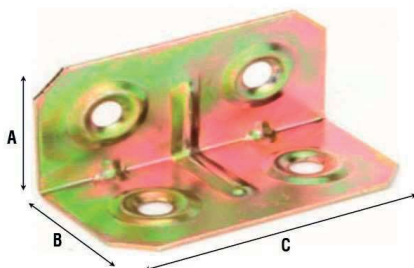

### Descrizione / Description

PIASTRINA QUADRA  
square connector

#### DATI TECNICI / Technical Data:

Cod.	Mis. size	Um U.	AxB	Sp Th	Gr/Pz gr pc	PZ/BOX
<b>AT:</b> Acciaio tropicalizzato / <i>Yellow zinc-plated steel</i>						
160AT44	40 X 40	MM	40x40	1	10	200
160AT55	50 X 50	MM	50X50	1	12	200
<b>AZ:</b> Acciaio zincato / <i>Zinc plated steel</i>						
160AZ44	40 X 40	MM	40X40	1	12	200
160AZ55	50 X 50	MM	50 X 50	1	12	200

### Descrizione / Description

PIASTRINA AD ANGOLO - 4 FORI  
angled connector - 4 holes

### Descrizione / Description

PIASTRINA RETTANGOLARE - 6 FORI  
rectangular connector - 6 holes