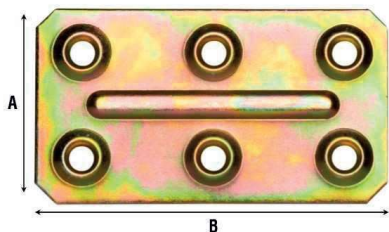

DATI TECNICI / Technical Data:

Cod.	Mis. size	Um U.	AxB	Sp Th	Gr/Pz gr pc	PZ/BOX
AT: Acciaio tropicalizzato / <i>Yellow zinc-plated steel</i>						
162AT7050	70 X 50	MM	50x70	1	15	100
162AT75	39 X 70	MM	39x70	1	25	100
AZ: Acciaio zincato / <i>Zinc plated steel</i>						
162AZ7050	70 X 50	MM	50x70	1	15	100
162AZ75	39 X 70	MM	39x70	1	25	100