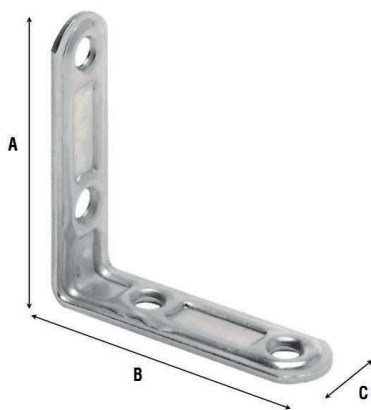

Art. 163

Descrizione / Description

LASTRINE STAMPATE 4 FORI DIRITTE
pressed connectors with 4 holes

DATI TECNICI / Technical Data:

Cod.	Mis. size	Um U.	A	C	Sp Th	N.f N.h	Ø V	Gr/Pz gr pc	PZ/ BOX
AB: Acciaio bronzato / Bronzed steel									
163AB06	6	MM	61	15	1,5	4	3,8	9,9	100
163AB08	8	MM	79	15	1,5	4	3,8	12,3	100
163AB10	10	MM	99	15	1,5	4	3,8	16	100
163AB12	12	MM	119	15	1,5	4	3,8	19,3	100
163AB14	14	MM	139	15	1,5	4	3,8	22,5	100
AT: Acciaio tropicalizzato / Yellow zinc-plated steel									
163AT06	6	MM	61	15	1,5	4	3,8	9,9	100
163AT08	8	MM	79	15	1,5	4	3,8	12,9	100
163AT10	10	MM	99	15	1,5	4	3,8	16	100
163AT12	12	MM	119	15	1,5	4	3,8	19,3	100
163AT14	14	MM	139	15	1,5	4	3,8	22,5	100
AZ: Acciaio zincato / Zinc plated steel									
163AZ06	6	MM	61	15	1,5	4	3,8	9,9	100
163AZ08	8	MM	79	15	1,5	4	3,8	12,9	100
163AZ10	10	MM	99	15	1,5	4	3,8	16	100
163AZ12	12	MM	119	15	1,5	4	3,8	19,3	100
163AZ14	14	MM	139	15	1,5	4	3,8	22,5	100

Art. 164

Descrizione / Description

LASTRINE STAMPATE 4 FORI ANGOLO
pressed angled connectors with 4 holes

DATI TECNICI / Technical Data:

Cod.	Mis. size	Um U.	AxB	C	Sp Th	N.f N.h	Ø V	Gr/Pz gr pc	PZ/ BOX
AB: Acciaio bronzato / Bronzed steel									
164AB33	3X3	MM	31x31	15	1,5	4	3,8	9,9	100
164AB44	4X4	MM	40x40	15	1,5	4	3,8	12,3	100
164AB55	5X5	MM	50x50	15	1,5	4	3,8	16	100
164AB66	6X6	MM	60x60	15	1,5	4	3,8	19,3	100
164AB77	7X7	MM	70x70	15	1,5	4	3,8	22,5	100
AT: Acciaio tropicalizzato / Yellow zinc-plated steel									
164AT33	3X3	MM	31x31	15	1,5	4	3,8	9,9	100
164AT44	4X4	MM	40x40	15	1,5	4	3,8	12,3	100
164AT55	5X5	MM	50x50	15	1,5	4	3,8	16	100
164AT66	6X6	MM	60x60	15	1,5	4	3,8	19,3	100
164AT77	7X7	MM	70x70	15	1,5	4	3,8	22,5	100
AZ: Acciaio zincato / Zinc plated steel									
164AZ33	3X3	MM	31x31	15	1,5	4	3,8	9,9	100
164AZ44	4X4	MM	40x40	15	1,5	4	3,8	12,3	100
164AZ55	5X5	MM	50x50	15	1,5	4	3,8	16	100
164AZ66	6X6	MM	60x60	15	1,5	4	3,8	19,3	100
164AZ77	7X7	MM	70x70	15	1,5	4	3,8	22,5	100