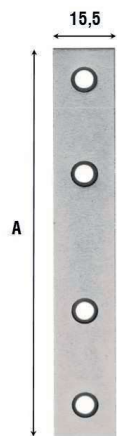

**Art. 165****Descrizione / Description**

LASTRINE 4 FORI DIRITTE
connectors with 4 holes

**DATI TECNICI / Technical Data:**

Cod.	Mis. size	Um U.	A	N.f N.h	Ø V	Gr/Pz gr pc	PZ/BOX
AZ: Acciaio zincato / Zinc plated steel							
165AZ04	4	MM	40	4	3,5	9	100
165AZ06	6	MM	60	4	3,5	13	100
165AZ08	8	MM	80	4	3,5	17	100
165AZ10	10	MM	100	4	4	22	100
165AZ12	12	MM	120	4	4	27	100
165AZ14	14	MM	140	4	4	32	100
165AZ16	16	MM	160	4	4	37	100
165AZ18	18	MM	180	4	4	42	100
165AZ20	20	MM	200	4	4	45	100

Art. 166**Descrizione / Description**

LASTRINE 4 FORI ANGOLO
angled connectors with 4 holes

**DATI TECNICI / Technical Data:**

Cod.	Mis. size	Um U.	A	B	N.f N.h	Ø V	Gr/Pz gr pc	PZ/BOX
AZ: Acciaio zincato / Zinc plated steel								
166AZ22	2X2	MM	20	20	2	3,5	9	100
166AZ33	3X3	MM	30	30	4	3,5	13	100
166AZ44	4X4	MM	40	40	4	3,5	17	100
166AZ55	5X5	MM	50	50	4	3,5	22	100
166AZ66	6X6	MM	60	60	4	4	27	100
166AZ77	7X7	MM	70	70	4	4	32	100
166AZ88	8X8	MM	80	80	4	4	37	100
166AZ99	9X9	MM	90	90	4	4	42	100
166AZ10	10X10	MM	100	100	4	4	45	100