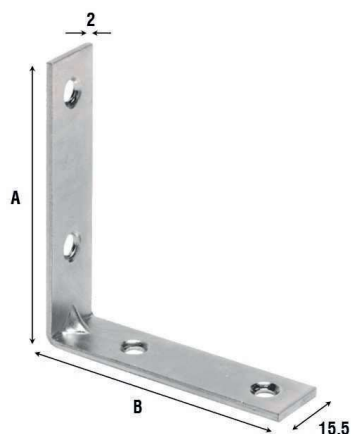

**Art. 165****Descrizione / Description**

LASTRINE 4 FORI DIRITTE
connectors with 4 holes

**DATI TECNICI / Technical Data:**

Cod.	Mis. size	Um U.	A	N.f N.h	Ø V	Gr/Pz gr pc	PZ/BOX
AZ: Acciaio zincato / Zinc plated steel							
165AZ04	4	MM	40	4	3,5	9	100
165AZ06	6	MM	60	4	3,5	13	100
165AZ08	8	MM	80	4	3,5	17	100
165AZ10	10	MM	100	4	4	22	100
165AZ12	12	MM	120	4	4	27	100
165AZ14	14	MM	140	4	4	32	100
165AZ16	16	MM	160	4	4	37	100
165AZ18	18	MM	180	4	4	42	100
165AZ20	20	MM	200	4	4	45	100

Art. 166**Descrizione / Description**

LASTRINE 4 FORI ANGOLO
angled connectors with 4 holes

**DATI TECNICI / Technical Data:**

Cod.	Mis. size	Um U.	A	B	N.f N.h	Ø V	Gr/Pz gr pc	PZ/BOX
AZ: Acciaio zincato / Zinc plated steel								
166AZ22	2X2	MM	20	20	2	3,5	9	100
166AZ33	3X3	MM	30	30	4	3,5	13	100
166AZ44	4X4	MM	40	40	4	3,5	17	100
166AZ55	5X5	MM	50	50	4	3,5	22	100
166AZ66	6X6	MM	60	60	4	4	27	100
166AZ77	7X7	MM	70	70	4	4	32	100
166AZ88	8X8	MM	80	80	4	4	37	100
166AZ99	9X9	MM	90	90	4	4	42	100
166AZ10	10X10	MM	100	100	4	4	45	100