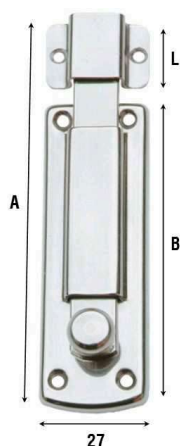

Art. 211AI

Descrizione / Description

CATENACCI FRONTALI MM 20 - ASTA Ø 10 MM - INOX
stainless steel bolts width mm 20 - rod ø 10 mm

DATI TECNICI / Technical Data:

Cod.	Mis. size	Um U.	A	N.f N.h	Ø V	Gr/Pz gr pc	PZ/BOX
AI: Acciaio Inox / <i>Stainless steel</i>							
211AI015	15	MM	150	2	4	109	2
211AI020	20	MM	200	2	4	134	2
211AI025	25	MM	250	2	4	157	2
211AI030	30	MM	300	2	4	171	2
211AI040	40	MM	400	2	4	215	2

Art. 212IN

Descrizione / Description

CATENACCI TRASVERSALI EXTRA LEGGERI - ASTA PIATTA - INOX
stainless steel very light transverse bolts flat rod

DATI TECNICI / Technical Data:

Cod.	Mis. size	Um U.	A	B	L	N.f N.h	Ø V	Gr/Pz gr pc	PZ/BOX
IN: Acciaio inossidabile / <i>Stainless steel</i>									
212IN08	8	MM	85	67	18	6	3	40	10
212IN10	10	MM	100	82	18	6	3	50	10

Art. 214IN

Descrizione / Description

CATENACCI PORTALUCCHETTO EXTRA LEGGERI - ASTA PIATTA - INOX
stainless steel very light safety bolts - flat rod

DATI TECNICI / Technical Data:

Cod.	Mis. size	Um U.	A	B	L	N.f N.h	Ø V	Gr/Pz gr pc	PZ/BOX
IN: Acciaio inossidabile / <i>Stainless steel</i>									
214IN08	8	MM	85	67	18	6	3	40	10
214IN10	10	MM	100	82	18	6	3	50	10