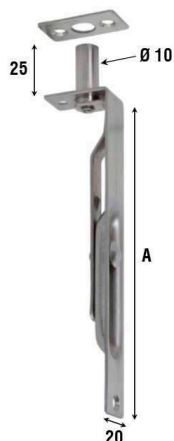

Art. 211AI

Descrizione / Description

CATENACCI FRONTALI MM 20 - ASTA Ø 10 MM - INOX
stainless steel bolts width mm 20 - rod ø 10 mm

DATI TECNICI / Technical Data:

Cod.	Mis. size	Um U.	A	N.f N.h	Ø V	Gr/Pz gr pc	PZ/BOX
AI: Acciaio Inox / <i>Stainless steel</i>							
211AI015	15	MM	150	2	4	109	2
211AI020	20	MM	200	2	4	134	2
211AI025	25	MM	250	2	4	157	2
211AI030	30	MM	300	2	4	171	2
211AI040	40	MM	400	2	4	215	2

Art. 212IN

Descrizione / Description

CATENACCI TRASVERSALI EXTRA LEGGERI - ASTA PIATTA - INOX
stainless steel very light transverse bolts flat rod

DATI TECNICI / Technical Data:

Cod.	Mis. size	Um U.	A	B	L	N.f N.h	Ø V	Gr/Pz gr pc	PZ/BOX
IN: Acciaio inossidabile / <i>Stainless steel</i>									
212IN08	8	MM	85	67	18	6	3	40	10
212IN10	10	MM	100	82	18	6	3	50	10

Art. 214IN

Descrizione / Description

CATENACCI PORTALUCCHETTO EXTRA LEGGERI - ASTA PIATTA - INOX
stainless steel very light safety bolts - flat rod

DATI TECNICI / Technical Data:

Cod.	Mis. size	Um U.	A	B	L	N.f N.h	Ø V	Gr/Pz gr pc	PZ/BOX
IN: Acciaio inossidabile / <i>Stainless steel</i>									
214IN08	8	MM	85	67	18	6	3	40	10
214IN10	10	MM	100	82	18	6	3	50	10