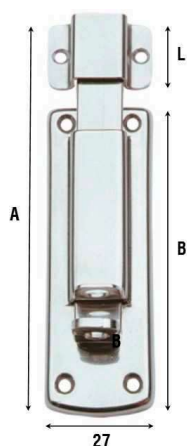

Art. 211AI

Descrizione / Description

CATENACCI FRONTALI MM 20 - ASTA Ø 10 MM - INOX
stainless steel bolts width mm 20 - rod ø 10 mm

DATI TECNICI / Technical Data:

Cod.	Mis. size	Um U.	A	N.f N.h	Ø V	Gr/Pz gr pc	PZ/BOX
AI: Acciaio Inox / <i>Stainless steel</i>							
211AI015	15	MM	150	2	4	109	2
211AI020	20	MM	200	2	4	134	2
211AI025	25	MM	250	2	4	157	2
211AI030	30	MM	300	2	4	171	2
211AI040	40	MM	400	2	4	215	2

Art. 212IN

Descrizione / Description

CATENACCI TRASVERSALI EXTRA LEGGERI - ASTA PIATTA - INOX
stainless steel very light transverse bolts flat rod

DATI TECNICI / Technical Data:

Cod.	Mis. size	Um U.	A	B	L	N.f N.h	Ø V	Gr/Pz gr pc	PZ/BOX
IN: Acciaio inossidabile / <i>Stainless steel</i>									
212IN08	8	MM	85	67	18	6	3	40	10
212IN10	10	MM	100	82	18	6	3	50	10

Art. 214IN

Descrizione / Description

CATENACCI PORTALUCCHETTO EXTRA LEGGERI - ASTA PIATTA - INOX
stainless steel very light safety bolts - flat rod

DATI TECNICI / Technical Data:

Cod.	Mis. size	Um U.	A	B	L	N.f N.h	Ø V	Gr/Pz gr pc	PZ/BOX
IN: Acciaio inossidabile / <i>Stainless steel</i>									
214IN08	8	MM	85	67	18	6	3	40	10
214IN10	10	MM	100	82	18	6	3	50	10