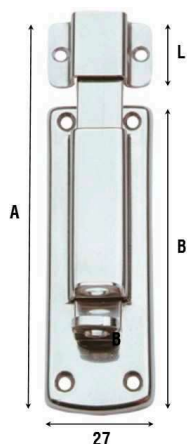

Art. 211AI

Descrizione / Description

CATENACCI FRONTALI MM 20 - ASTA Ø 10 MM - INOX
stainless steel bolts width mm 20 - rod ø 10 mm

DATI TECNICI / Technical Data:

Cod.	Mis. size	Um U.	A	N.f N.h	Ø V	Gr/Pz gr pc	PZ/BOX
AI: Acciaio Inox / <i>Stainless steel</i>							
211AI015	15	MM	150	2	4	109	2
211AI020	20	MM	200	2	4	134	2
211AI025	25	MM	250	2	4	157	2
211AI030	30	MM	300	2	4	171	2
211AI040	40	MM	400	2	4	215	2

Art. 212IN

Descrizione / Description

CATENACCI TRASVERSALI EXTRA LEGGERI - ASTA PIATTA - INOX
stainless steel very light transverse bolts flat rod

DATI TECNICI / Technical Data:

Cod.	Mis. size	Um U.	A	B	L	N.f N.h	Ø V	Gr/Pz gr pc	PZ/BOX
IN: Acciaio inossidabile / <i>Stainless steel</i>									
212IN08	8	MM	85	67	18	6	3	40	10
212IN10	10	MM	100	82	18	6	3	50	10

Art. 214IN

Descrizione / Description

CATENACCI PORTALUCCHETTO EXTRA LEGGERI - ASTA PIATTA - INOX
stainless steel very light safety bolts - flat rod

DATI TECNICI / Technical Data:

Cod.	Mis. size	Um U.	A	B	L	N.f N.h	Ø V	Gr/Pz gr pc	PZ/BOX
IN: Acciaio inossidabile / <i>Stainless steel</i>									
214IN08	8	MM	85	67	18	6	3	40	10
214IN10	10	MM	100	82	18	6	3	50	10