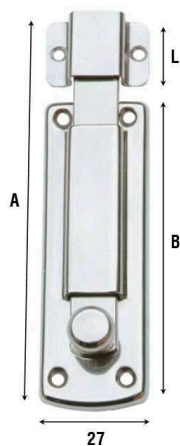

Art. 211AI

Descrizione / Description

CATENACCI FRONTALI MM 20 - ASTA Ø 10 MM - INOX
stainless steel bolts width mm 20 - rod ø 10 mm

DATI TECNICI / Technical Data:

Cod.	Mis. size	Um U.	A	N.f N.h	Ø V	Gr/Pz gr pc	PZ/BOX
AI: Acciaio Inox / <i>Stainless steel</i>							
211AI015	15	MM	150	2	4	109	2
211AI020	20	MM	200	2	4	134	2
211AI025	25	MM	250	2	4	157	2
211AI030	30	MM	300	2	4	171	2
211AI040	40	MM	400	2	4	215	2

Art. 212IN

Descrizione / Description

CATENACCI TRASVERSALI EXTRA LEGGERI - ASTA PIATTA - INOX
stainless steel very light transverse bolts flat rod

DATI TECNICI / Technical Data:

Cod.	Mis. size	Um U.	A	B	L	N.f N.h	Ø V	Gr/Pz gr pc	PZ/BOX
IN: Acciaio inossidabile / <i>Stainless steel</i>									
212IN08	8	MM	85	67	18	6	3	40	10
212IN10	10	MM	100	82	18	6	3	50	10

Art. 214IN

Descrizione / Description

CATENACCI PORTALUCCHETTO EXTRA LEGGERI - ASTA PIATTA - INOX
stainless steel very light safety bolts - flat rod

DATI TECNICI / Technical Data:

Cod.	Mis. size	Um U.	A	B	L	N.f N.h	Ø V	Gr/Pz gr pc	PZ/BOX
IN: Acciaio inossidabile / <i>Stainless steel</i>									
214IN08	8	MM	85	67	18	6	3	40	10
214IN10	10	MM	100	82	18	6	3	50	10