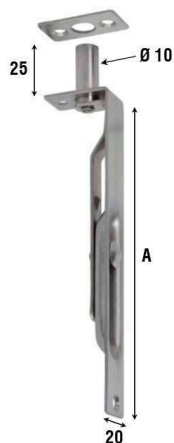

Art. 211AI

Descrizione / Description

CATENACCI FRONTALI MM 20 - ASTA Ø 10 MM - INOX
stainless steel bolts width mm 20 - rod ø 10 mm

DATI TECNICI / Technical Data:

Cod.	Mis. size	Um U.	A	N.f N.h	Ø V	Gr/Pz gr pc	PZ/BOX
AI: Acciaio Inox / <i>Stainless steel</i>							
211AI015	15	MM	150	2	4	109	2
211AI020	20	MM	200	2	4	134	2
211AI025	25	MM	250	2	4	157	2
211AI030	30	MM	300	2	4	171	2
211AI040	40	MM	400	2	4	215	2

Art. 212IN

Descrizione / Description

CATENACCI TRASVERSALI EXTRA LEGGERI - ASTA PIATTA - INOX
stainless steel very light transverse bolts flat rod

DATI TECNICI / Technical Data:

Cod.	Mis. size	Um U.	A	B	L	N.f N.h	Ø V	Gr/Pz gr pc	PZ/BOX
IN: Acciaio inossidabile / <i>Stainless steel</i>									
212IN08	8	MM	85	67	18	6	3	40	10
212IN10	10	MM	100	82	18	6	3	50	10

Art. 214IN

Descrizione / Description

CATENACCI PORTALUCCHETTO EXTRA LEGGERI - ASTA PIATTA - INOX
stainless steel very light safety bolts - flat rod

DATI TECNICI / Technical Data:

Cod.	Mis. size	Um U.	A	B	L	N.f N.h	Ø V	Gr/Pz gr pc	PZ/BOX
IN: Acciaio inossidabile / <i>Stainless steel</i>									
214IN08	8	MM	85	67	18	6	3	40	10
214IN10	10	MM	100	82	18	6	3	50	10