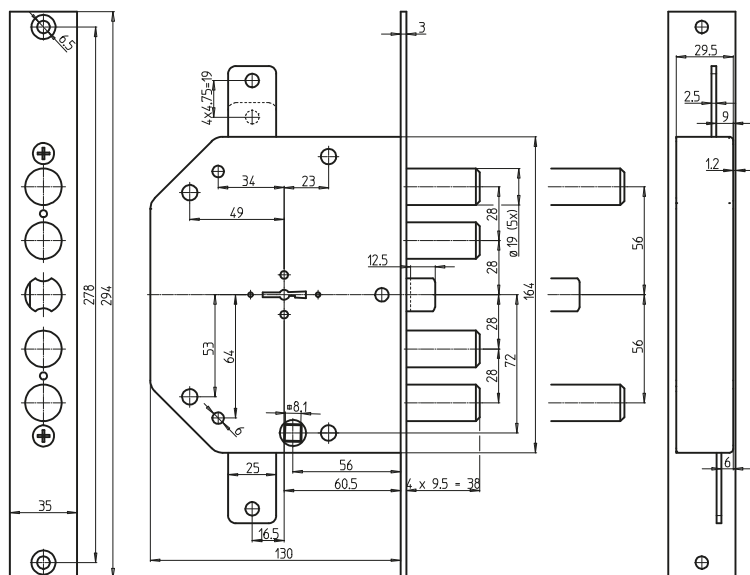

Serrature a doppia mappa per porte blindate

2151

interasse 28 mm

interasse 56 mm

tipologia: serratura a doppia mappa per porte blindate
 scrocco: con scrocco azionato da chiave e da quadro maniglia
 applicazione: infilare
 catenacci: 4 (interasse 28 mm) o 2 (interasse 56 mm)
 mano: destra - sinistra
 finitura: zincata
 punti di chiusura: 3
 chiavi: (art. 10) 92 mm - (art. 14) 116 mm - (art. 8) 116 mm telescopica
 numero di chiavi: 3+1C
 accessori inclusi: mostrina esterna, mostrina interna con ciondolo, viti

interasse	lunghezza chiave (mm)	mano	codice
28 mm	92	destra	2151-01N
	116	destra	2151-03N
	116 TL	destra	2151-05N
	92	sinistra	2151-11N
	116	sinistra	2151-13N
	116 TL	sinistra	2151-15N
56 mm	92	destra	2151-51N
	116	destra	2151-53N
	116 TL	destra	2151-55N
	92	sinistra	2151-61N
	116	sinistra	2151-63N
	116 TL	sinistra	2151-65N

interasse	lunghezza chiave (mm)	mano	codice
28 mm	92	destra	2151MRX-01N
	116	destra	2151MRX-03N
	116 TL	destra	2151MRX-05N
	92	sinistra	2151MRX-11N
	116	sinistra	2151MRX-13N
	116 TL	sinistra	2151MRX-15N
56 mm	92	destra	2151MRX-51N
	116	destra	2151MRX-53N
	116 TL	destra	2151MRX-55N
	92	sinistra	2151MRX-61N
	116	sinistra	2151MRX-63N
	116 TL	sinistra	2151MRX-65N