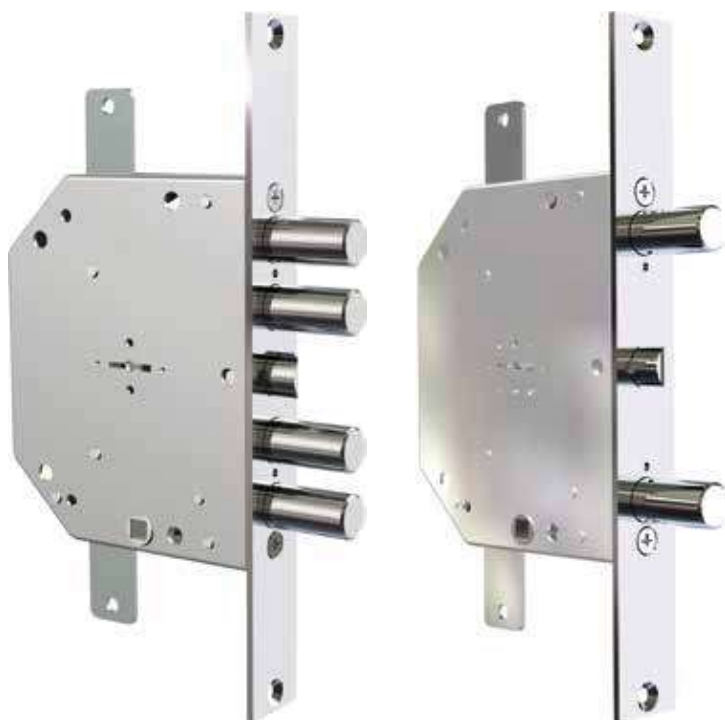

Serrature a doppia mappa per porte blindate

2151

interasse 28 mm

interasse 56 mm

tipologia: serratura a doppia mappa per porte blindate
 scrocco: con scrocco azionato da chiave e da quadro maniglia
 applicazione: infilare
 catenacci: 4 (interasse 28 mm) o 2 (interasse 56 mm)
 mano: destra - sinistra
 finitura: zincata
 punti di chiusura: 3
 chiavi: (art. 10) 92 mm - (art. 14) 116 mm - (art. 8) 116 mm telescopica
 numero di chiavi: 3+1C
 accessori inclusi: mostrina esterna, mostrina interna con ciondolo, viti

interasse	lunghezza chiave (mm)	mano	codice
28 mm	92	destra	2151-01N
	116	destra	2151-03N
	116 TL	destra	2151-05N
	92	sinistra	2151-11N
	116	sinistra	2151-13N
	116 TL	sinistra	2151-15N
56 mm	92	destra	2151-51N
	116	destra	2151-53N
	116 TL	destra	2151-55N
	92	sinistra	2151-61N
	116	sinistra	2151-63N
	116 TL	sinistra	2151-65N

interasse	lunghezza chiave (mm)	mano	codice
28 mm	92	destra	2151MRX-01N
	116	destra	2151MRX-03N
	116 TL	destra	2151MRX-05N
	92	sinistra	2151MRX-11N
	116	sinistra	2151MRX-13N
	116 TL	sinistra	2151MRX-15N
56 mm	92	destra	2151MRX-51N
	116	destra	2151MRX-53N
	116 TL	destra	2151MRX-55N
	92	sinistra	2151MRX-61N
	116	sinistra	2151MRX-63N
	116 TL	sinistra	2151MRX-65N