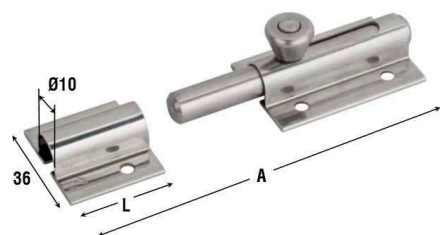

Art. 215IN

Descrizione / Description

CATENACCI TRASVERSALI LEGGERI RICOPERTI - INOX
stainless steel light coated transverse bolts

DATI TECNICI / Technical Data:

Cod.	Mis. size	Um U.	A	L	N.f N.h	Ø V	Gr/Pz gr pc	PZ/ BOX
IN: Acciaio inossidabile / <i>Stainless steel</i>								
215IN08	8	MM	80,5	30	6	4,1	100,5	2
215IN12	12	MM	121	45	8	4,1	148	2

Art. 216IN

Descrizione / Description

CATENACCI TRASVERSALI LEGGERI - ASTA TONDA - INOX
stainless steel light transverse bolts - round rod

DATI TECNICI / Technical Data:

Cod.	Mis. size	Um U.	A	L	N.f N.h	Ø V	Gr/Pz gr pc	PZ/ BOX
IN: Acciaio inossidabile / <i>Stainless steel</i>								
216IN08	8	MM	80,5	30	6	4	103,5	2
216IN12	12	MM	120,5	45	8	4,1	152	2

Art. 231IN

Descrizione / Description

CATENACCI VERTICALI CON FORI - INOX
stainless steel vertical bolts with holes

DATI TECNICI / Technical Data:

Cod.	Mis. size	Um U.	A	N.f N.h	Ø V	Gr/Pz gr pc	PZ/ BOX
IN: Acciaio inossidabile / <i>Stainless steel</i>							
231IN20	20	MM	200	5	3,5	205	2
231IN30	30	MM	300	5	3,5	265	2
231IN50	50	MM	500	5	3,5	405	2