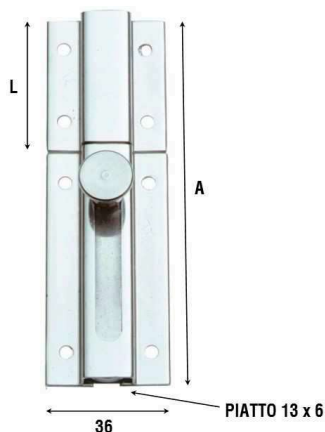

Art. 215IN

Descrizione / Description

CATENACCI TRASVERSALI LEGGERI RICOPERTI - INOX
stainless steel light coated transverse bolts

DATI TECNICI / Technical Data:

Cod.	Mis. size	Um U.	A	L	N.f N.h	Ø V	Gr/Pz gr pc	PZ/ BOX
IN: Acciaio inossidabile / <i>Stainless steel</i>								
215IN08	8	MM	80,5	30	6	4,1	100,5	2
215IN12	12	MM	121	45	8	4,1	148	2

Art. 216IN

Descrizione / Description

CATENACCI TRASVERSALI LEGGERI - ASTA TONDA - INOX
stainless steel light transverse bolts - round rod

DATI TECNICI / Technical Data:

Cod.	Mis. size	Um U.	A	L	N.f N.h	Ø V	Gr/Pz gr pc	PZ/ BOX
IN: Acciaio inossidabile / <i>Stainless steel</i>								
216IN08	8	MM	80,5	30	6	4	103,5	2
216IN12	12	MM	120,5	45	8	4,1	152	2

Art. 231IN

Descrizione / Description

CATENACCI VERTICALI CON FORI - INOX
stainless steel vertical bolts with holes

DATI TECNICI / Technical Data:

Cod.	Mis. size	Um U.	A	N.f N.h	Ø V	Gr/Pz gr pc	PZ/ BOX
IN: Acciaio inossidabile / <i>Stainless steel</i>							
231IN20	20	MM	200	5	3,5	205	2
231IN30	30	MM	300	5	3,5	265	2
231IN50	50	MM	500	5	3,5	405	2