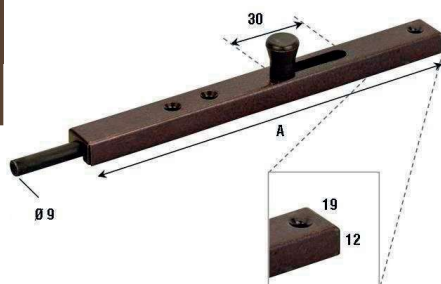

**Art. 231****Descrizione / Description**

CATENACCI VERTICALI CON FORI
vertical bolts with holes

DATI TECNICI / Technical Data:

Cod.	Mis. size	Um U.	A	N.f N.h	Ø V	Gr/Pz gr pc	PZ/BOX
AB: Acciaio bronzato / Bronzed steel							
231AB20	20	MM	200	5	3,5	205	20
231AB25	25	MM	250	5	3,5	240	20
231AB30	30	MM	300	5	3,5	265	20
231AB40	40	MM	400	5	3,5	340	20
231AB50	50	MM	500	5	3,5	405	10
231AB60	60	MM	600	5	3,5	475	10
231AB80	80	MM	800	5	3,5	605	10
AZ: Acciaio zincato / Zinc plated steel							
231AZ20	20	MM	200	5	3,5	205	20
231AZ25	25	MM	250	5	3,5	240	20
231AZ30	30	MM	300	5	3,5	265	20
231AZ40	40	MM	400	5	3,5	340	20
231AZ50	50	MM	500	5	3,5	405	10
231AZ60	60	MM	600	5	3,5	475	10
231AZ80	80	MM	800	5	3,5	605	10
VN: Acciaio verniciato nero / Black coated steel							
231VN20	20	MM	200	5	3,5	205	20
231VN25	25	MM	250	5	3,5	240	20
231VN30	30	MM	300	5	3,5	265	20
231VN40	40	MM	400	5	3,5	340	20
231VN50	50	MM	500	5	3,5	405	10
231VN60	60	MM	600	5	3,5	475	10
231VN80	80	MM	800	5	3,5	605	10

**Art. 231IR****Descrizione / Description**

INCONTRI PER CATENACCI ART. 231 - RETTANGOLARI
rectangular fittings for bolts art. 231

DATI TECNICI / Technical Data:

Cod.	Gr/Pz gr pc	PZ/BOX
AB: Acciaio bronzato / Bronzed steel		
231ABIR	8	40
AZ: Acciaio zincato / Zinc plated steel		
231AZIR	8	40
VN: Acciaio verniciato nero / Black coated steel		
231VNIR	8	40