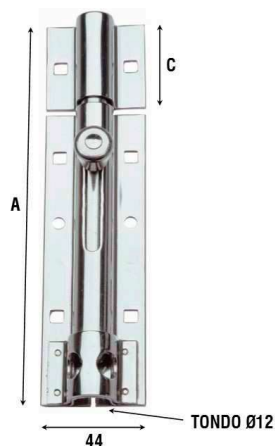

Art. 248IN

Descrizione / Description

CATENACCI PORTA LUCCHETTO LEGGERI-ASTA TONDA-INOX
stainless steel light safety bolts - round rod

DATI TECNICI / Technical Data:

Cod.	Mis. size	Um U.	A	C	N.f N.h	Ø V	Gr/Pz gr pc	PZ/ BOX
IN: Acciaio inossidabile / Stainless steel								
248IN10	10	MM	105	30	6	4,1	128	2
248IN15	15	MM	145	45	8	4,1	173	2

Art. 250IN

Descrizione / Description

CATENACCI PORTA LUCCHETTO - ASTA TONDA - INOX
stainless steel safety bolts - round rod

DATI TECNICI / Technical Data:

Cod.	Mis. size	Um U.	A	C	N.f N.h	N.f. Quadri	Ø V	Gr/Pz gr pc	PZ/ BOX
IN: Acciaio inossidabile / Stainless steel									
250IN15	15	MM	170	40	4	4	4,5	355	2
250IN20	20	MM	210	65	6	4	4,5	435	2

Art. 263IN

Descrizione / Description

CATENACCIO PESANTE PORTA LUCCHETTO CON FORI
heavy padlock bolt with holes

DATI TECNICI / Technical Data:

Cod.	Mis. size	Um U.	A	B	C	N.f N.h	Ø V	Portata Kg/Paio	PZ/ BOX
IN: Acciaio inossidabile / Stainless steel									
263IN10	10	MM	115	95	20	6	5	249	2
263IN15	15	MM	150	110	40	8	5	317	2
263IN20	20	MM	200	135	65	10	5	420	2