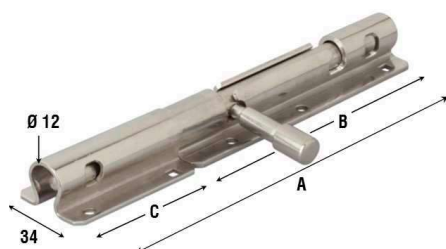

Art. 248IN

Descrizione / Description

CATENACCI PORTA LUCCHETTO LEGGERI-ASTA TONDA-INOX
stainless steel light safety bolts - round rod

DATI TECNICI / Technical Data:

Cod.	Mis. size	Um U.	A	C	N.f N.h	Ø V	Gr/Pz gr pc	PZ/ BOX
IN: Acciaio inossidabile / Stainless steel								
248IN10	10	MM	105	30	6	4,1	128	2
248IN15	15	MM	145	45	8	4,1	173	2

Art. 250IN

Descrizione / Description

CATENACCI PORTA LUCCHETTO - ASTA TONDA - INOX
stainless steel safety bolts - round rod

DATI TECNICI / Technical Data:

Cod.	Mis. size	Um U.	A	C	N.f N.h	N.f. Quadri	Ø V	Gr/Pz gr pc	PZ/ BOX
IN: Acciaio inossidabile / Stainless steel									
250IN15	15	MM	170	40	4	4	4,5	355	2
250IN20	20	MM	210	65	6	4	4,5	435	2

Art. 263IN

Descrizione / Description

CATENACCIO PESANTE PORTA LUCCHETTO CON FORI
heavy padlock bolt with holes

DATI TECNICI / Technical Data:

Cod.	Mis. size	Um U.	A	B	C	N.f N.h	Ø V	Portata Kg/Paio	PZ/ BOX
IN: Acciaio inossidabile / Stainless steel									
263IN10	10	MM	115	95	20	6	5	249	2
263IN15	15	MM	150	110	40	8	5	317	2
263IN20	20	MM	200	135	65	10	5	420	2