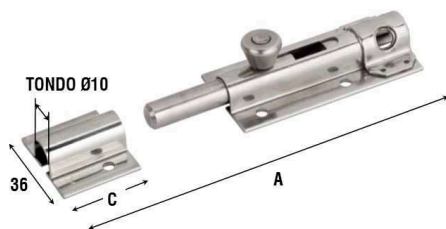

Art. 248IN

Descrizione / Description

CATENACCI PORTA LUCCHETTO LEGGERI-ASTA TONDA-INOX
stainless steel light safety bolts - round rod

DATI TECNICI / Technical Data:

Cod.	Mis. size	Um U.	A	C	N.f N.h	Ø V	Gr/Pz gr pc	PZ/ BOX
IN: Acciaio inossidabile / Stainless steel								
248IN10	10	MM	105	30	6	4,1	128	2
248IN15	15	MM	145	45	8	4,1	173	2

Art. 250IN

Descrizione / Description

CATENACCI PORTA LUCCHETTO - ASTA TONDA - INOX
stainless steel safety bolts - round rod

DATI TECNICI / Technical Data:

Cod.	Mis. size	Um U.	A	C	N.f N.h	N.f. Quadri	Ø V	Gr/Pz gr pc	PZ/ BOX
IN: Acciaio inossidabile / Stainless steel									
250IN15	15	MM	170	40	4	4	4,5	355	2
250IN20	20	MM	210	65	6	4	4,5	435	2

Art. 263IN

Descrizione / Description

CATENACCIO PESANTE PORTA LUCCHETTO CON FORI
heavy padlock bolt with holes

DATI TECNICI / Technical Data:

Cod.	Mis. size	Um U.	A	B	C	N.f N.h	Ø V	Portata Kg/Paio	PZ/ BOX
IN: Acciaio inossidabile / Stainless steel									
263IN10	10	MM	115	95	20	6	5	249	2
263IN15	15	MM	150	110	40	8	5	317	2
263IN20	20	MM	200	135	65	10	5	420	2