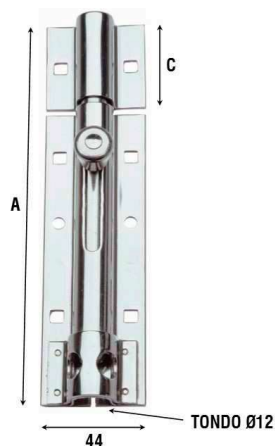

### Descrizione / Description

CATENACCI PORTA LUCCHETTO LEGGERI-ASTA TONDA-INOX  
stainless steel light safety bolts - round rod

### DATI TECNICI / Technical Data:

Cod.	Mis. size	Um U.	A	C	N.f N.h	Ø V	Gr/Pz gr pc	PZ/ BOX
<b>IN: Acciaio inossidabile / Stainless steel</b>								
248IN10	10	MM	105	30	6	4,1	128	2
248IN15	15	MM	145	45	8	4,1	173	2

### DATI TECNICI / Technical Data:

Cod.	Mis. size	Um U.	A	C	N.f N.h	N.f. Quadri	Ø V	Gr/Pz gr pc	PZ/ BOX
<b>IN: Acciaio inossidabile / Stainless steel</b>									
250IN15	15	MM	170	40	4	4	4,5	355	2
250IN20	20	MM	210	65	6	4	4,5	435	2