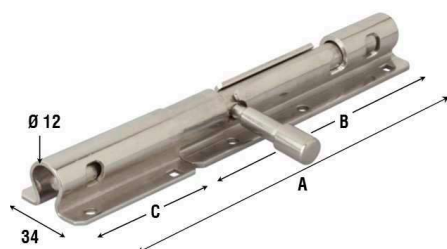

DATI TECNICI / Technical Data:

Cod.	Mis. size	Um U.	A	B	C	N.f N.h	Ø V	Portata Kg/Paio	PZ/ BOX
IN: Acciaio inossidabile / Stainless steel									
263IN10	10	MM	115	95	20	6	5	249	2
263IN15	15	MM	150	110	40	8	5	317	2
263IN20	20	MM	200	135	65	10	5	420	2