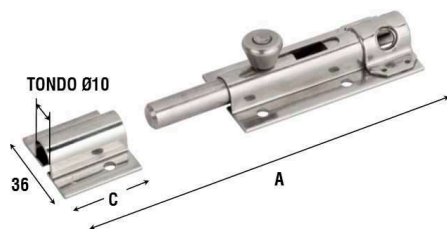

### Descrizione / Description

CATENACCI PORTA LUCCHETTO LEGGERI-ASTA TONDA-INOX  
stainless steel light safety bolts - round rod

### DATI TECNICI / Technical Data:

Cod.	Mis. size	Um U.	A	C	N.f N.h	Ø V	Gr/Pz gr pc	PZ/ BOX
<b>IN: Acciaio inossidabile / Stainless steel</b>								
248IN10	10	MM	105	30	6	4,1	128	2
248IN15	15	MM	145	45	8	4,1	173	2

### Descrizione / Description

CATENACCI PORTA LUCCHETTO - ASTA TONDA - INOX  
stainless steel safety bolts - round rod

### DATI TECNICI / Technical Data:

Cod.	Mis. size	Um U.	A	C	N.f N.h	N.f. Quadri	Ø V	Gr/Pz gr pc	PZ/ BOX
<b>IN: Acciaio inossidabile / Stainless steel</b>									
250IN15	15	MM	170	40	4	4	4,5	355	2
250IN20	20	MM	210	65	6	4	4,5	435	2