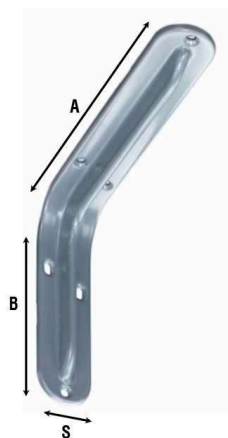

Art. 2522

BREVETTATO

Descrizione / Description

MENSOLE IN ACCIAIO STAMPATO-VERN.A POLVERI EPOSSIDICHE
brackets by pressed steel. coating by epoxy powders

DATI TECNICI / Technical Data:

Cod.	Mis. size	Um U.	A	B	S	Gr/Pz gr pc	Max Kg load max kg	PZ/ BOX
VB: Acciaio verniciato bianco / <i>White coated steel</i>								
2522VB12	12	MM	120	83	31	65	34	10
2522VB15	15	MM	145	100	31	80	25	10
2522VB20	20	MM	195	135	36	140	40	10
2522VB25	25	MM	245	165	36	180	35	10
2522VB30	30	MM	295	195	41	310	39	10
2522VB35	35	MM	345	230	41	360	33	10
2522VB40	40	MM	395	260	41	470	40	10
VM: Acciaio verniciato marrone / <i>Brown coated steel</i>								
2522VM12	12	MM	120	83	31	65	34	10
2522VM15	15	MM	145	100	31	80	25	10
2522VM20	20	MM	195	135	36	140	40	10
2522VM25	25	MM	245	165	36	180	35	10
2522VM30	30	MM	295	195	41	310	39	10
2522VM35	35	MM	345	230	41	360	33	10
2522VM40	40	MM	395	260	41	470	40	10
VN: Acciaio verniciato nero / <i>Black coated steel</i>								
2522VN12	12	MM	120	83	31	65	34	10
2522VN15	15	MM	145	100	31	80	25	10
2522VN20	20	MM	195	135	36	140	40	10
2522VN25	25	MM	245	165	36	180	35	10
2522VN30	30	MM	295	195	41	310	39	10
2522VN35	35	MM	345	230	41	360	33	10
2522VN40	40	MM	395	260	41	470	40	10
VR: Acciaio verniciato rosso / <i>Red coated steel</i>								
2522VR12	12	MM	120	83	31	65	34	10
2522VR15	15	MM	145	100	31	80	25	10
2522VR20	20	MM	195	135	36	140	40	10
2522VR25	25	MM	245	165	36	180	35	10
2522VR30	30	MM	295	195	41	310	39	10
2522VR35	35	MM	345	230	41	360	33	10
2522VR40	40	MM	395	260	41	470	40	10
VS: Acciaio verniciato silver / <i>Silver coated steel</i>								
2522VS12	12	MM	120	83	31	65	34	10
2522VS15	15	MM	145	100	31	80	25	10
2522VS20	20	MM	195	135	36	140	40	10
2522VS25	25	MM	245	165	36	180	35	10
2522VS30	30	MM	295	195	41	310	39	10
2522VS35	35	MM	345	230	41	360	33	10
2522VS40	40	MM	395	260	41	470	40	10