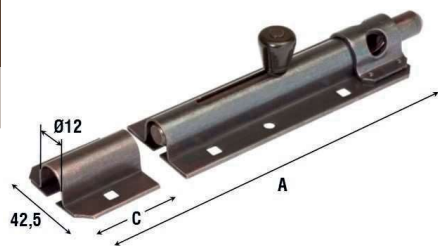

Art. 250

Descrizione / Description

CATENACCI PORTA LUCCHETTO - ASTA TONDA
safety bolts - round rod

DATI TECNICI / Technical Data:

Cod.	Mis. size	Um U.	A	C	N.f N.h	N.f. Quadri	Ø V	Gr/Pz gr pc	PZ/BOX
AB: Acciaio bronzato / Bronzed steel									
250AB15	15	MM	170	40	4	4	4,5	355	10
250AB20	20	MM	210	65	6	4	4,5	435	10
250AB25	25	MM	260	90	6	4	4,5	535	10
250AB30	30	MM	310	115	8	4	4,5	645	10
AT: Acciaio tropicalizzato / Yellow zinc-plated steel									
250AT15	15	MM	170	40	4	4	4,5	355	10
250AT20	20	MM	210	65	6	4	4,5	435	10
250AT25	25	MM	260	90	6	4	4,5	535	10
250AT30	30	MM	310	115	8	4	4,5	645	10
AZ: Acciaio zincato / Zinc plated steel									
250AZ15	15	MM	170	40	4	4	4,5	355	10
250AZ20	20	MM	210	65	6	4	4,5	435	10
250AZ25	25	MM	260	90	6	4	4,5	535	10
250AZ30	30	MM	310	115	8	4	4,5	645	10

Art. 256

Descrizione / Description

CATENACCI
safety bolts - flat rod

DATI TECNICI / Technical Data:

Cod.	Mis. size	Um U.	A	C	N.f N.h	Ø V	Gr/Pz gr pc	PZ/BOX
AB: Acciaio bronzato / Bronzed steel								
256AB15	15	MM	147	48	6	5	395	5
256AB20	20	MM	195	74	10	5	494	5
256AB25	25	MM	247	74	10	5	617	5
256AB30	30	MM	318	99	10	5	786	5
256AB40	40	MM	371	121	12	5	934	2
256AB50	50	MM	443	173	12	5	1048	2
AT: Acciaio tropicalizzato / Yellow zinc-plated steel								
256AT15	15	MM	147	48	6	5	395	5
256AT20	20	MM	195	74	10	5	494	5
256AT25	25	MM	247	74	10	5	617	5
256AT30	30	MM	318	99	10	5	786	5
256AT40	40	MM	371	121	12	5	934	2
256AT50	50	MM	443	173	12	5	1048	2
AZ: Acciaio zincato / Zinc plated steel								
256AZ15	15	MM	147	48	6	5	395	5
256AZ20	20	MM	195	74	10	5	494	5
256AZ25	25	MM	247	74	10	5	617	5
256AZ30	30	MM	318	99	10	5	786	5
256AZ40	40	MM	371	121	12	5	934	2
256AZ50	50	MM	443	173	12	5	1048	2