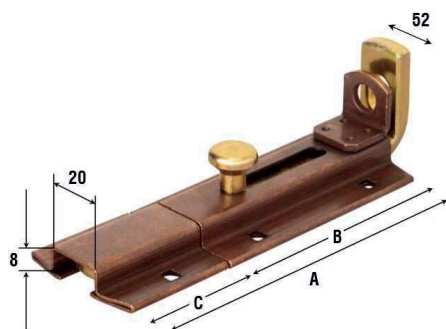

Art. 250

Descrizione / Description

CATENACCI PORTA LUCCHETTO - ASTA TONDA
safety bolts - round rod

DATI TECNICI / Technical Data:

Cod.	Mis. size	Um U.	A	C	N.f N.h	N.f. Quadri	Ø V	Gr/Pz gr pc	PZ/BOX
AB: Acciaio bronzato / Bronzed steel									
250AB15	15	MM	170	40	4	4	4,5	355	10
250AB20	20	MM	210	65	6	4	4,5	435	10
250AB25	25	MM	260	90	6	4	4,5	535	10
250AB30	30	MM	310	115	8	4	4,5	645	10
AT: Acciaio tropicalizzato / Yellow zinc-plated steel									
250AT15	15	MM	170	40	4	4	4,5	355	10
250AT20	20	MM	210	65	6	4	4,5	435	10
250AT25	25	MM	260	90	6	4	4,5	535	10
250AT30	30	MM	310	115	8	4	4,5	645	10
AZ: Acciaio zincato / Zinc plated steel									
250AZ15	15	MM	170	40	4	4	4,5	355	10
250AZ20	20	MM	210	65	6	4	4,5	435	10
250AZ25	25	MM	260	90	6	4	4,5	535	10
250AZ30	30	MM	310	115	8	4	4,5	645	10

Art. 256

Descrizione / Description

CATENACCI
safety bolts - flat rod

DATI TECNICI / Technical Data:

Cod.	Mis. size	Um U.	A	C	N.f N.h	Ø V	Gr/Pz gr pc	PZ/BOX
AB: Acciaio bronzato / Bronzed steel								
256AB15	15	MM	147	48	6	5	395	5
256AB20	20	MM	195	74	10	5	494	5
256AB25	25	MM	247	74	10	5	617	5
256AB30	30	MM	318	99	10	5	786	5
256AB40	40	MM	371	121	12	5	934	2
256AB50	50	MM	443	173	12	5	1048	2
AT: Acciaio tropicalizzato / Yellow zinc-plated steel								
256AT15	15	MM	147	48	6	5	395	5
256AT20	20	MM	195	74	10	5	494	5
256AT25	25	MM	247	74	10	5	617	5
256AT30	30	MM	318	99	10	5	786	5
256AT40	40	MM	371	121	12	5	934	2
256AT50	50	MM	443	173	12	5	1048	2
AZ: Acciaio zincato / Zinc plated steel								
256AZ15	15	MM	147	48	6	5	395	5
256AZ20	20	MM	195	74	10	5	494	5
256AZ25	25	MM	247	74	10	5	617	5
256AZ30	30	MM	318	99	10	5	786	5
256AZ40	40	MM	371	121	12	5	934	2
256AZ50	50	MM	443	173	12	5	1048	2