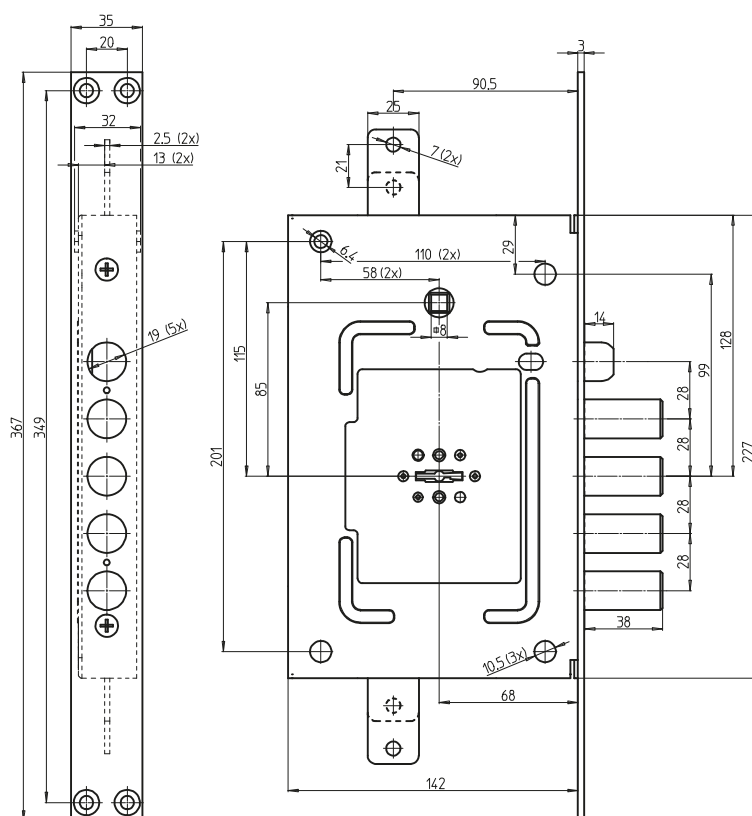

Serrature a doppia mappa per porte blindate

2650

tipologia:	serratura a doppia mappa per porte blindate
scrocco:	con scrocco azionato da chiave e da quadro maniglia
applicazione:	infilare
catenacci:	4 (interasse 28 mm)
mano:	reversibile
finitura:	zincata
punti di chiusura:	3
chiavi:	(art. 10) 92 mm - (art. 14) 116 mm - (art. 8) 116 mm telescopica
numero di chiavi:	3+1C
accessori inclusi:	mostrina esterna, mostrina interna con ciوندolo, viti

lunghezza chiave (mm)	mano	codice
92	reversibile	2650-01
116	reversibile	2650-03
116 TL	reversibile	2650-05