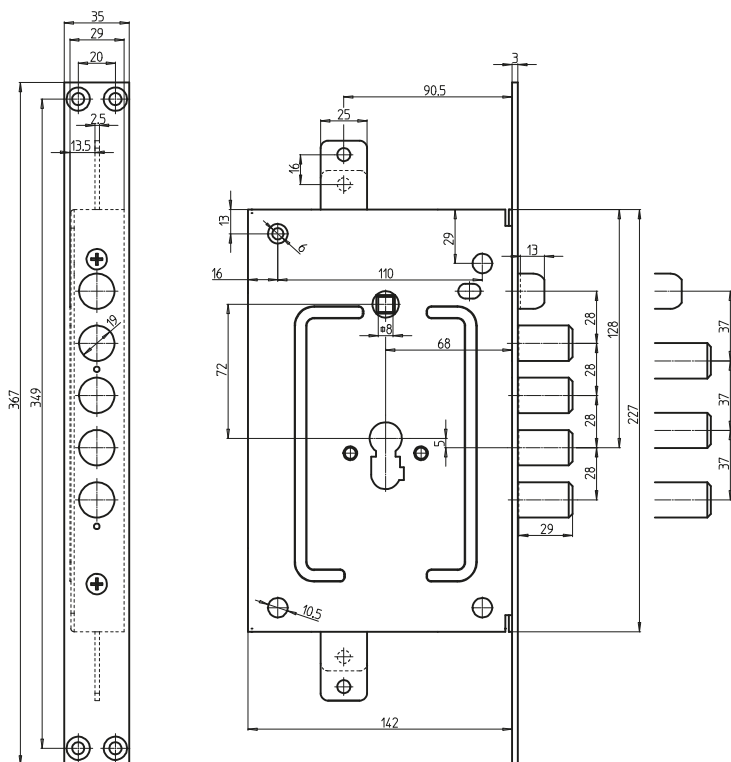

Serrature a profilo europeo
per porte blindate

2650 PE

interasse 28 mm

interasse 37 mm

tipologia:	serrature a profilo europeo per porte blindate
scrocco:	con scrocco azionato da chiave e da quadro maniglia
applicazione:	infilare
catenacci:	4 (interasse 28 mm) o 3 (interasse 37 mm)
mano:	versione standard (reversibile); versione Blocco Clever (destra - sinistra)
finitura:	zincata
punti di chiusura:	3
accessori inclusi:	posizionatore, distanziale, viti

Versione Standard

fissaggio cilindro con Sistema Simply

interasse	mano	codice
28 mm	reversibile	2650PEN-01
37 mm	reversibile	2650PEN-51

Versione con Blocco Clever

fissaggio cilindro con Sistema Simply

interasse	mano	codice
28 mm	destra	2650PEN-01CL
	sinistra	2650PEN-11CL
37 mm	destra	2650PEN-51CL
	sinistra	2650PEN-61CL