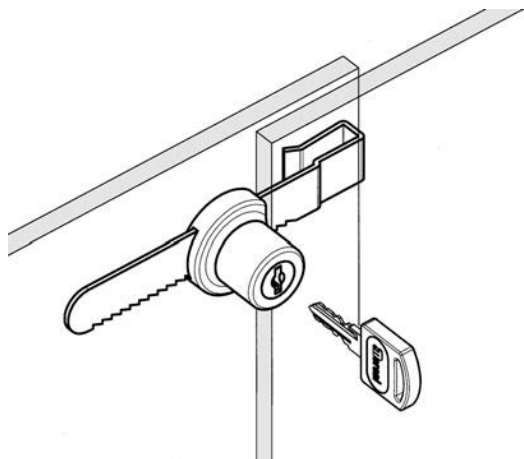

2910

SERRATURA PER CRISTALLI GLASS DOOR LOCK

SERIE
29

2910

2910

FUNZIONAMENTO

Rotazione 180° (2 uscite chiave)

UTILIZZO

Spessore mm 7

B

Spessore fino a mm 7

FINITURE

Cromo lucido (US26)

CIFRATURE

KD chiavi differenti

A

KA chiavi uguali

CHIAVI

2 chiavi con copertura

CONFEZIONI

Commercio 20 pz

Peso di 1 pz g 85,91

2910

OPERATION

Rotating 180° (2 key pull)

APPLICATION

1/4" thickness

Thickness up to 1/4"

FINISHES

Polish chrome (US26)

KEY-CHANGES

KD keyed differently

KA keyed alike

KEY

2 key with cover

PACKAGING

Boxed in 20's

Weight of 1's ozs 3,03