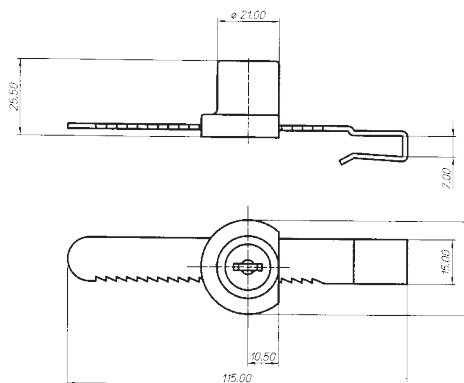

2910

SERRATURA PER CRISTALLI GLASS DOOR LOCK

SERIE
29

2910

2910

FUNZIONAMENTO

Rotazione 180° (2 uscite chiave)

UTILIZZO

Spessore mm 7

B

Spessore fino a mm 7

FINITURE

Cromo lucido (US26)

CIFRATURE

KD chiavi differenti

A

KA chiavi uguali

CHIAVI

2 chiavi con copertura

CONFEZIONI

Commercio 20 pz

Peso di 1 pz g 85,91

2910

OPERATION

Rotating 180° (2 key pull)

APPLICATION

1/4" thickness

Thickness up to 1/4"

FINISHES

Polish chrome (US26)

KEY-CHANGES

KD keyed differently

KA keyed alike

KEY

2 key with cover

PACKAGING

Boxed in 20's

Weight of 1's ozs 3,03

STANDARD

BIS