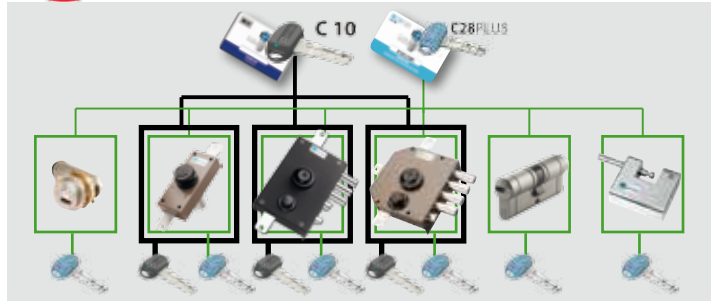

SUPPLEMENTI PER SERRATURE CON POMPA-CILINDRO CHAMPIONS® (C10/C28PLUS) CON LUNGHEZZE SUPERIORI A 50 mm	
Lunghezza cilindro	
60 mm	Serratura corredata con pompa-cilindro esterna mm 60 di Ø 25, 30 oppure 34 senza supplemento di prezzo
70-80 mm	Serratura corredata con pompa-cilindro esterna mm 70 - mm 80 di Ø 25, 30 oppure 34
90-100 mm	Serratura corredata con pompa-cilindro esterna mm 90 - mm 100 di Ø 25, 30 oppure 34

Impianto a chiave unica KA (Keyed Alike)

Sistema composto da più cilindri con la stessa cifratura che possono quindi essere aperti dalla stessa chiave

* Aumenti per realizzazione di impianti a cifrature speciali Prezzi da sommare al costo di ogni cilindro dell'impianto.	DUPLICAZIONE	
	LIBERA	PROTETTA
	C10	C28PLUS
1) Cifratura a nostra scelta		
Mezzo cilindro - Cilindro con pomolo - Lucchetto		
Serrature pompa singola (esterna) - Ferroglietti		
Cilindro doppio		
Serrature doppia pompa (interna/esterna)		
2) Numero di chiavi diverso dalla dotazione standard		
DETRAZIONE per ogni chiave in meno rispetto alla dotazione		
MAGGIORAZIONE per ogni chiave in più rispetto alla dotazione		
3) Cifratura KA al campione		
Mezzo cilindro - Cilindro con pomolo - Lucchetto		
Serrature pompa singola (esterna) - Ferroglietti		
Cilindro doppio		
Serrature doppia pompa (interna/esterna)		
4) Numero chiavi in dotazione standard per cilindro	3	3/5

Impianto a chiave maestra MK (Master Key)

Una sola chiave (maestra) apre tutti i cilindri del sistema, mentre le altre chiavi aprono solo il proprio cilindro.

Numero massimo di chiavi con cifratura diversa = 10