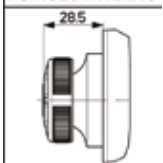

POMOLO INTERNO