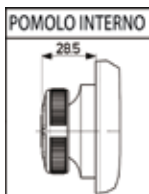

MADE IN ITALY

34.328

Caratteristiche

- Verticali, laterali o triplici
- Pompa-cilindro esterna mm. 50 per lunghezze diverse vedere fine capitolo.
- Versioni con pomolo interno autobloccante e con pompa-cilindro singola o doppia
- Tutti gli articoli sono ambidestri
- Finiture : Verniciato, Verniciato nero

Dotazione di serie :

Verticali - art.34322 - 34326

- n. 3/5 chiavi
- n. 1 mostrina cromata art. 95148/N
- n. 2 passanti per aste art. 99152
- n. 1 cavallotto superiore art. 99153
- n. 1 boccola a pavimento art. 99151
- viti e minuteria

Laterali - art.34331-34332

- n. 3/5 chiavi
- n. 1 mostrina ottone art. 95148/N
- n. 1 ferrogliera art. 94299
- viti e minuteria

Triplice - art.34328 - 34337

- n. 3/5 chiavi
- n. 1 mostrina ottone art. 95148/N
- n. 1 ferrogliera art. 94299
- n. 2 passanti per aste art. 99152
- n. 1 cavallotto superiore art. 99153
- n. 1 boccola a pavimento art. 99151
- viti e minuteria

Optional : per Laterali e Triplici

ferrogliera larga art. 94300 o piatta art. 94074 e chiavistelli allungati mm 25

ASTE NON COMPRESSE

Avvertenza: l'applicazione in esterno richiede un trattamento "superficiale" in grado di offrire una maggiore resistenza agli agenti atmosferici. Per informazioni contattare l'azienda.

PER ORDINI AGGIUNGERE AL CODICE ARTICOLO "A" PER CHAMPIONS C10

"B" PER CHAMPIONS C28PLUS (spec. q.tà chiavi)