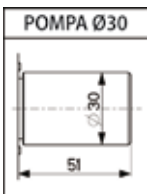

MADE IN ITALY

34.328

Caratteristiche

- Verticali, laterali o triplici
- Pompa-cilindro esterna mm. 50 per lunghezze diverse vedere fine capitolo.
- Versioni con pomolo interno autobloccante e con pompa-cilindro singola o doppia
- Tutti gli articoli sono ambidestri
- Finiture : Verniciato, Verniciato nero

Dotazione di serie :

Verticali - art.34322 - 34326

- n. 3/5 chiavi
- n. 1 mostrina cromata art. 95148/N
- n. 2 passanti per aste art. 99152
- n. 1 cavallotto superiore art. 99153
- n. 1 boccola a pavimento art. 99151
- viti e minuteria

Laterali - art.34331-34332

- n. 3/5 chiavi
- n. 1 mostrina ottone art. 95148/N
- n. 1 ferrogliera art. 94299
- viti e minuteria

Triplice - art.34328 - 34337

- n. 3/5 chiavi
- n. 1 mostrina ottone art. 95148/N
- n. 1 ferrogliera art. 94299
- n. 2 passanti per aste art. 99152
- n. 1 cavallotto superiore art. 99153
- n. 1 boccola a pavimento art. 99151
- viti e minuteria

Optional : per Laterali e Triplici

ferrogliera larga art. 94300 o piatta art. 94074 e chiavistelli allungati mm 25

ASTE NON COMPRESSE

Avvertenza: l'applicazione in esterno richiede un trattamento "superficiale" in grado di offrire una maggiore resistenza agli agenti atmosferici. Per informazioni contattare l'azienda.

PER ORDINI AGGIUNGERE AL CODICE ARTICOLO "A" PER CHAMPIONS C10

"B" PER CHAMPIONS C28PLUS (spec. q.tà chiavi)