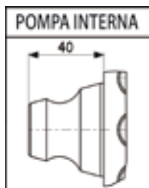

MADE IN ITALY

34.328

Caratteristiche

- Verticali, laterali o triplici
- Pompa-cilindro esterna mm. 50 per lunghezze diverse vedere fine capitolo.
- Versioni con pomolo interno autobloccante e con pompa-cilindro singola o doppia
- Tutti gli articoli sono ambidestri
- Finiture : Verniciato, Verniciato nero

Dotazione di serie :

Verticali - art.34322 - 34326

- n. 3/5 chiavi
- n. 1 mostrina cromata art. 95148/N
- n. 2 passanti per aste art. 99152
- n. 1 cavallotto superiore art. 99153
- n. 1 boccola a pavimento art. 99151
- viti e minuteria

Laterali - art.34331-34332

- n. 3/5 chiavi
- n. 1 mostrina ottone art. 95148/N
- n. 1 ferrogliera art. 94299
- viti e minuteria

Triplice - art.34328 - 34337

- n. 3/5 chiavi
- n. 1 mostrina ottone art. 95148/N
- n. 1 ferrogliera art. 94299
- n. 2 passanti per aste art. 99152
- n. 1 cavallotto superiore art. 99153
- n. 1 boccola a pavimento art. 99151
- viti e minuteria

Optional : per Laterali e Triplici

ferrogliera larga art. 94300 o piatta art. 94074 e chiavistelli allungati mm 25

ASTE NON COMPRESSE

Avvertenza: l'applicazione in esterno richiede un trattamento "superficiale" in grado di offrire una maggiore resistenza agli agenti atmosferici. Per informazioni contattare l'azienda.

PER ORDINI AGGIUNGERE AL CODICE ARTICOLO "A" PER CHAMPIONS C10

"B" PER CHAMPIONS C28PLUS (spec. q.tà chiavi)