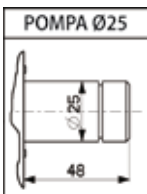

MADE IN ITALY

34.328

Caratteristiche

- Verticali, laterali o triplici
- Pompa-cilindro esterna mm. 50 per lunghezze diverse vedere fine capitolo.
- Versioni con pomolo interno autobloccante e con pompa-cilindro singola o doppia
- Tutti gli articoli sono ambidestri
- Finiture : Verniciato, Verniciato nero

Dotazione di serie :

Verticali - art.34322 - 34326

- n. 3/5 chiavi
- n. 1 mostrina cromata art. 95148/N
- n. 2 passanti per aste art. 99152
- n. 1 cavallotto superiore art. 99153
- n. 1 boccola a pavimento art. 99151
- viti e minuteria

Laterali - art.34331-34332

- n. 3/5 chiavi
- n. 1 mostrina ottone art. 95148/N
- n. 1 ferrogliera art. 94299
- viti e minuteria

Triplice - art.34328 - 34337

- n. 3/5 chiavi
- n. 1 mostrina ottone art. 95148/N
- n. 1 ferrogliera art. 94299
- n. 2 passanti per aste art. 99152
- n. 1 cavallotto superiore art. 99153
- n. 1 boccola a pavimento art. 99151
- viti e minuteria

Optional : per Laterali e Triplici

ferrogliera larga art. 94300 o piatta art. 94074 e chiavistelli allungati mm 25

ASTE NON COMPRESSE

Avvertenza: l'applicazione in esterno richiede un trattamento "superficiale" in grado di offrire una maggiore resistenza agli agenti atmosferici. Per informazioni contattare l'azienda.

PER ORDINI AGGIUNGERE AL CODICE ARTICOLO "A" PER CHAMPIONS C10

"B" PER CHAMPIONS C28PLUS (spec. q.tà chiavi)