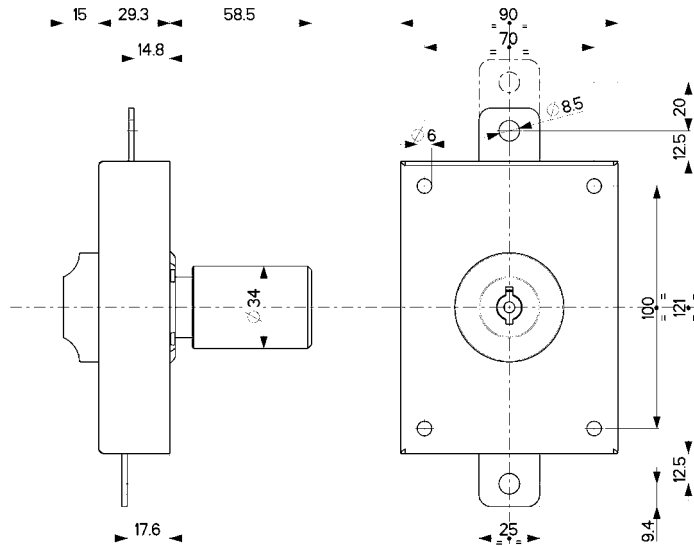

34.320

MADE IN ITALY

POMOLO INTERNO AUTOBLOCCANTE

POMOLO INTERNO

28.5

POMPA Ø30

Caratteristiche

- Verticali
- Pompa-cilindro esterna mm 50 per lunghezze diverse vedere fine capitolo.
- Apertura interna con pomolo autobloccante o chiave
- Tutti gli articoli sono ambidestri
- Finitura : Verniciato

Dotazione di serie :

- n. 3 chiavi art. 92105
- n. 1 mostrina cromata art. 95148/N
- n. 2 passanti per aste art. 99152
- n. 1 cavallotto superiore art. 99153
- n. 1 boccola a pavimento art. 99151
- viti e minuteria

ASTE NON COMPRESSE

Avvertenza: l'applicazione in esterno richiede un trattamento "superficiale" in grado di offrire una maggiore resistenza agli agenti atmosferici. Per informazioni contattare l'azienda.

34.300

Finitura

Prezzo €

Pomolo interno

Verniciato

Verticale

Corsa aste mm 27
Apertura con pomolo interno autobloccante
Aste **NON** comprese

34.320

Finitura

Prezzo €

Pompa Ø30

Pompa Ø34

Verniciato 3ch.

Verticale

Entrata chiave mm 45 - Corsa aste mm 20
Apertura interna con chiave
Pompa esterna
Aste **NON** comprese

34.321

Finitura

Prezzo €

Pompa Ø30

Pompa Ø34

Verniciato 3ch.

Verticale

Entrata chiave mm 45 - Corsa aste mm 20
Apertura interna con pomolo
Pompa esterna
Aste **NON** comprese