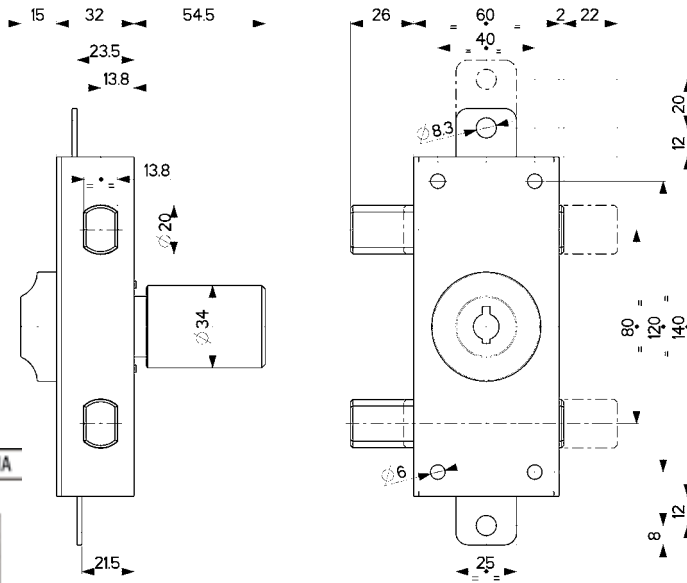

MADE IN ITALY

34.328

Caratteristiche

- Verticali, laterali o triplici
- Pompa-cilindro esterna mm. 50 per lunghezze diverse vedere fine capitolo.
- Versioni con pomolo interno autobloccante e con pompa-cilindro singola o doppia
- Tutti gli articoli sono ambidestri
- Finiture : Verniciato, Verniciato nero

Dotazione di serie :

Verticali - art.34322 - 34326

- n. 3/5 chiavi
- n. 1 mostrina cromata art. 95148/N
- n. 2 passanti per aste art. 99152
- n. 1 cavallotto superiore art. 99153
- n. 1 boccola a pavimento art. 99151
- viti e minuteria

Laterali - art.34331-34332

- n. 3/5 chiavi
- n. 1 mostrina ottone art. 95148/N
- n. 1 ferrogliera art. 94299
- viti e minuteria

Triplice - art.34328 - 34337

- n. 3/5 chiavi
- n. 1 mostrina ottone art. 95148/N
- n. 1 ferrogliera art. 94299
- n. 2 passanti per aste art. 99152
- n. 1 cavallotto superiore art. 99153
- n. 1 boccola a pavimento art. 99151
- viti e minuteria

Optional : per Laterali e Triplici

ferrogliera larga art. 94300 o piatta art. 94074 e chiavistelli allungati mm 25

ASTE NON COMPRESSE

Avvertenza: l'applicazione in esterno richiede un trattamento "superficiale" in grado di offrire una maggiore resistenza agli agenti atmosferici. Per informazioni contattare l'azienda.

PER ORDINI AGGIUNGERE AL CODICE ARTICOLO "A" PER CHAMPIONS C10

"B" PER CHAMPIONS C28PLUS (spec. q.tà chiavi)

34.322

Finitura	Prezzo €								
	Pompa Ø25	Pompa Ø30	Pompa Ø34						
Verniciato 3ch.									
Nero 3 chiavi									
Verticale - Entrata chiave mm 30 - Corsa aste mm 20 Apertura interna con chiave cifrata - Doppia pompa esterna/interna - Mostrina esterna cromata Aste NON comprese									

34.323

Finitura	Prezzo €								
	Pompa solo interna								
Verniciato 3ch.									
Nero 3 chiavi									
Verticale - Corsa aste mm 20 Apertura interna con chiave cifrata - Pompa interna Aste NON comprese									

34.324

Finitura	Prezzo €								
	Pompa Ø25	Pompa Ø30	Pompa Ø34	Pompa Ø25	Pompa Ø30	Pompa Ø34	Pompa Ø25	Pompa Ø30	Pompa Ø34
Verniciato 3ch.									
Verniciato 5ch.									
Nero 3 chiavi									
Nero 5 chiavi									
Verticale - Entrata chiave mm 30 - Corsa aste mm 20 Apertura interna con chiave - Pompa esterna - Mostrina esterna cromata - Aste NON comprese