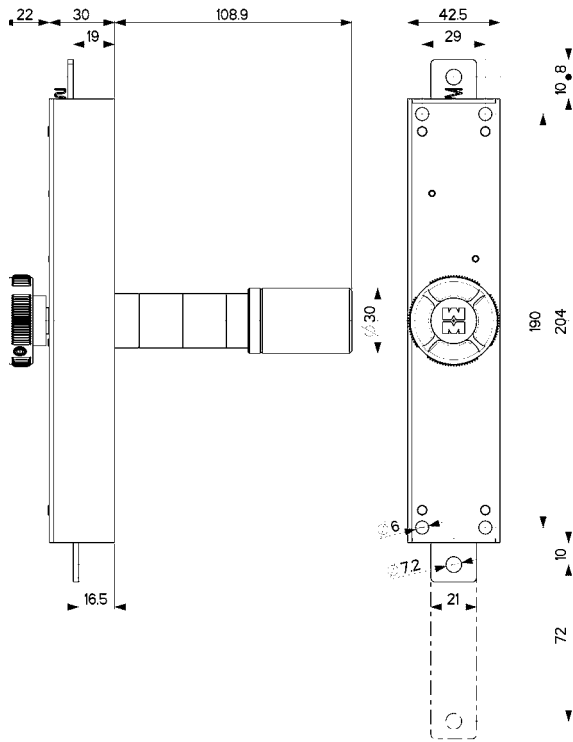

34.339

MADE IN ITALY

Caratteristiche

Ferroglietto verticale dedicato ad ante di furgoni

- Versioni con pomolo interno autobloccante e con pompa-cilindro singola
- Pompa-cilindro esterna mm. 110 (per lunghezze diverse contattare l'azienda)
- Tutti gli articoli sono ambidestri
- Finitura: Zincato

Dotazione di serie :

- n. 3/5 chiavi **CHAMPIONS® C28PLUS**

ASTE NON COMPRESSE

34.338		Prezzo €					
	Finitura						
	Pomolo interno						
zincato bianco							
Verticale per anta fissa Corsa aste mm 72 Apertura con pomolo interno autobloccante - Aste NON comprese							
34.339		Prezzo €					
	Finitura						
							 Pompa Ø30
zincato 3ch.							
zincato 5ch.							
Verticale per anta mobile Corsa aste mm 72 Apertura con pomolo interno autobloccante - Pompa esterna Aste NON comprese