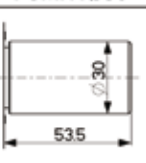

34.350

MADE
IN
ITALY

POMOLO INTERNO

POMPA Ø30

3 chiavi
art. 92105

Caratteristiche

- Laterali
- Pompa-cilindro esterna mm. 50 per lunghezze diverse vedere fine capitolo.
- Versioni con pomolo interno autobloccante e con pompa-cilindro singola
- Tutti gli articoli sono ambidestri
- Finitura : Verniciato