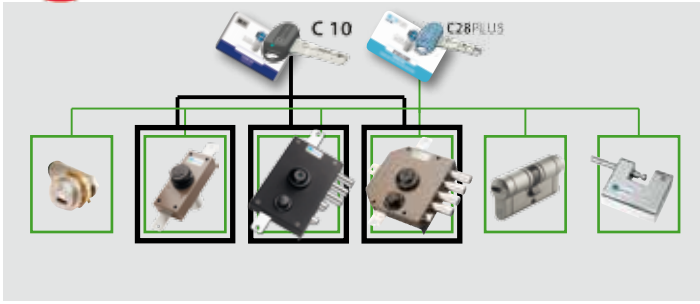

<h2>92.CP8D0</h2>	
Prezzo €	
Chiave non cifrata per pompa a cilindro CHAMPIONS® C28PLUS. Duplicazione chiavi PROTETTA	

SUPPLEMENTI PER SERRATURE CON POMPA-CILINDRO CON LUNGHEZZE SUPERIORI A 50 mm	
Lunghezza cilindro	
60 mm	Serratura corredata con pompa-cilindro esterna mm 60 di Ø 25, 30 oppure 34 senza supplemento di prezzo
70-80 mm	Serratura corredata con pompa-cilindro esterna mm 70 - mm 80 di Ø 25, 30 oppure 34
90-100 mm	Serratura corredata con pompa-cilindro esterna mm 90 - mm 100 di Ø 25, 30 oppure 34

SUPPLEMENTI PER SERRATURE CON POMPA-CILINDRO CHAMPIONS® (C10/C28PLUS) CON LUNGHEZZE SUPERIORI A 50 mm	
Lunghezza cilindro	
60 mm	Serratura corredata con pompa-cilindro esterna mm 60 di Ø 25, 30 oppure 34 senza supplemento di prezzo
70-80 mm	Serratura corredata con pompa-cilindro esterna mm 70 - mm 80 di Ø 25, 30 oppure 34
90-100 mm	Serratura corredata con pompa-cilindro esterna mm 90 - mm 100 di Ø 25, 30 oppure 34

Impianto a chiave unica KA (Keyed Alike)

Sistema composto da più cilindri con la stessa cifratura che possono quindi essere aperti dalla stessa chiave

* Aumenti per realizzazione di impianti a cifrature speciali Prezzi da sommare al costo di ogni cilindro dell'impianto.	DUPLICAZIONE	
	LIBERA	PROTETTA
	C10	C28PLUS
1) Cifratura a nostra scelta		
Mezzo cilindro - Cilindro con pomolo - Lucchetto		
Serrature pompa singola (esterna) - Ferroglietti		
Cilindro doppio		
Serrature doppia pompa (interna/esterna)		
2) Numero di chiavi diverso dalla dotazione standard		
DETRAZIONE per ogni chiave in meno rispetto alla dotazione		
MAGGIORAZIONE per ogni chiave in più rispetto alla dotazione		
3) Cifratura KA al campione		
Mezzo cilindro - Cilindro con pomolo - Lucchetto		
Serrature pompa singola (esterna) - Ferroglietti		
Cilindro doppio		
Serrature doppia pompa (interna/esterna)		
4) Numero chiavi in dotazione standard per cilindro	3	3/5