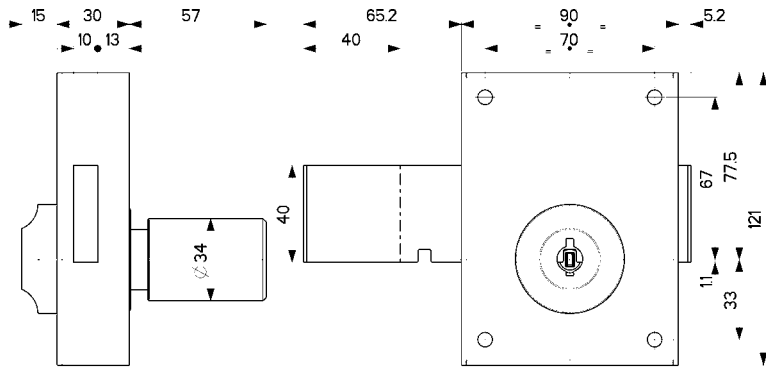

34.350

MADE
IN
ITALY

3 chiavi
art. 92105

Caratteristiche

- Laterali
- Pompa-cilindro esterna mm. 50 per lunghezze diverse vedere fine capitolo.
- Versioni con pomolo interno autobloccante e con pompa-cilindro singola
- Tutti gli articoli sono ambidestri
- Finitura : Verniciato

Dotazione di serie :

- n. 3 chiavi art. 92105
- n. 1 mostrina cromata art. 95148/N
- n. 1 ferrogliera art. 94180 per art.34350/351/355
- n. 1 ferrogliera art. 94181 per art.34352/353
- viti e minuteria

Avvertenza: l'applicazione in esterno richiede un trattamento "superficiale" in grado di offrire una maggiore resistenza agli agenti atmosferici. Per informazioni contattare l'azienda.

APPLICARE

34.350		Prezzo €			
	Finitura				
		Pompa Ø30	Pompa Ø34		
Verniciato 3ch.					
Laterale - Entrata chiave mm 45 Corsa chiavistello mm 40 Apertura interna con chiave Pompa esterna					
34.351		Prezzo €			
	Finitura				
		Pompa Ø30	Pompa Ø34		
Verniciato 3ch.					
Laterale - Entrata chiave mm 45 Corsa chiavistello mm 40 Apertura interna con pomolo Pompa esterna					
34.352		Prezzo €			
	Finitura				
		Pompa Ø30	Pompa Ø34		
Verniciato 3ch.					
Laterale - Entrata chiave mm 45 Corsa chiavistello mm 120 Apertura interna con chiave Pompa esterna