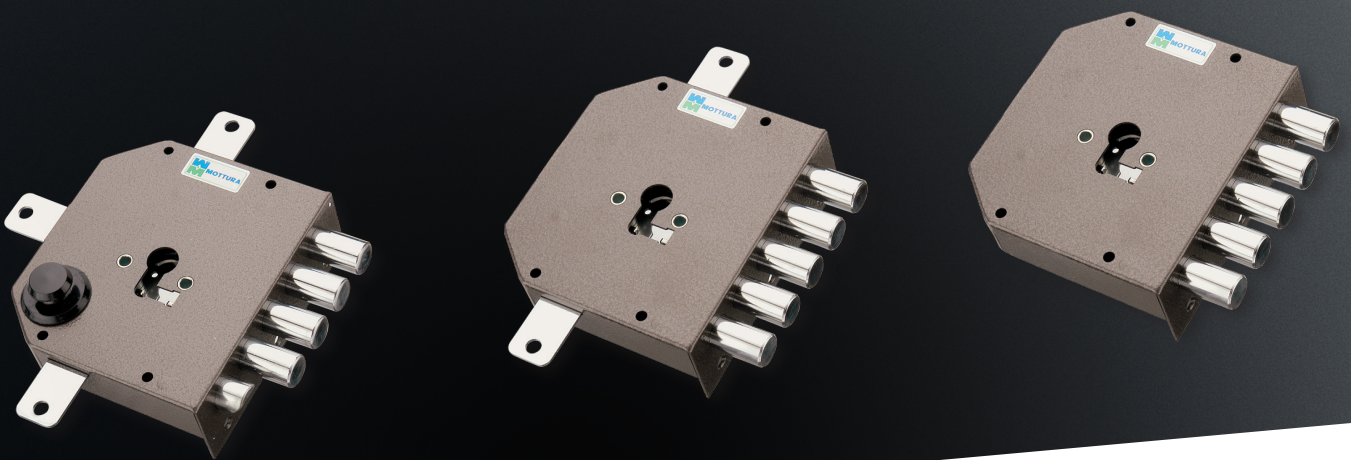

## SERRATURE DA APPLICARE PER CILINDRO

A richiesta

APPLICARE

MADE  
IN  
ITALY

### Caratteristiche

- Serrature laterali, tripli o quintuplici
- Entrata cilindro mm 63
- Fissaggio del cilindro con "Attacco" Mottura
- Corsa chiavistelli mm 29
- Tutti gli articoli sono forniti destri e sinistri (specificare nell'ordine)
- Finitura: Verniciata

<b>95.442D/S</b>			<b>99.199</b>		
<b>Finitura</b>	<b>Prezzo €</b>		<b>Prezzo €</b>		
Bronzata					
<p>Mostrina interna <b>130 x 150 mm</b> completa di viti per serrature serie 38 con mezzo giro. L'articolo viene fornito destro e sinistro (specificare nell'ordine) <b>Conf. da 10 pezzi</b></p>			<p>Prolunga per pomolo mezzo giro disponibile da mm 10/15/20/25/30 specificare nell'ordine <b>Conf. da 10 pezzi</b></p>		