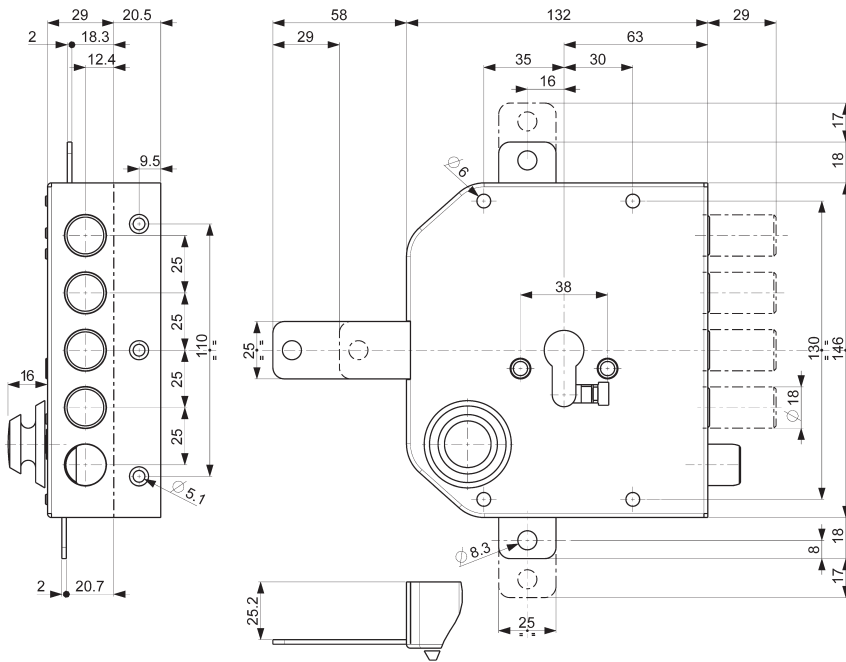

### Caratteristiche

- Serrature laterali, tripli o quintuplici
- Entrata cilindro mm 63
- Fissaggio del cilindro con "Attacco" Mottura
- Corsa chiavistelli mm 29
- Tutti gli articoli sono forniti destri e sinistri (specificare nell'ordine)
- Finitura: Verniciata