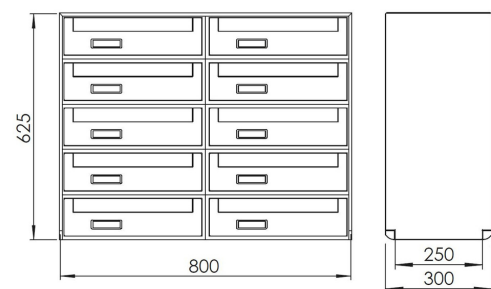

SCHEDA PRODOTTO CASELLARI STANDARD SC6

Casellare postale bifacciale per esterno con impostazione frontale e ritiro posteriore, formato da:

- CASSETTA modello SC6 in alluminio preverniciato silver (cod. 30-601.72)
- MANTELLO in alluminio preverniciato silver (cod. 30-011.72)
- RIVESTIMENTO SEMPLICE preverniciato silver (cod. 30-006.72) oppure PIASTRA in acciaio preverniciato nero (cod. 30-096.76)

CODICI DISPONIBILI

Cod. 3B1-601.72 NR. 3 CASSETTE SU UNA COLONNA -
 base 405 mm - altezza 380 - profondità 300 mm

Cod. 4B1-601.72 NR. 4 CASSETTE SU UNA COLONNA -
 base 405 mm - altezza 505 - profondità 300 mm

Cod. 5B1-601.72 NR. 5 CASSETTE SU UNA COLONNA -
 base 405 mm - altezza 630 - profondità 300 mm

Cod. 6B2-601.72 NR. 6 CASSETTE SU 2 COLONNE -
 base 805 mm - altezza 380 - profondità 300 mm

SCHEDA PRODOTTO CASELLARI STANDARD SC6

Cod. 8B2-601.72 NR. 8 CASSETTE SU 2 COLONNE - base 805 mm - altezza 505 - profondità 300 mm

Cod. 10B2-601.72 NR. 10 CASSETTE SU 2 COLONNE - base 805 mm - altezza 630 - profondità 300 mm

Cod. 12B3-601.72 NR. 12 CASSETTE SU 3 COLONNE - base 1205 mm - altezza 545 - profondità 300 mm