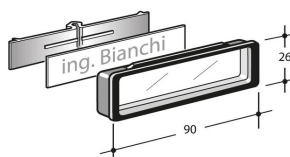

SCHEDA PRODOTTO CASELLARI STANDARD SC6

Casellare postale bifacciale per esterno con impostazione frontale e ritiro posteriore, formato da:

- CASSETTA modello SC6 in alluminio preverniciato silver (cod. 30-601.72)
- MANTELLO in alluminio preverniciato silver (cod. 30-011.72)
- RIVESTIMENTO SEMPLICE preverniciato silver (cod. 30-006.72) oppure PIASTRA in acciaio preverniciato nero (cod. 30-096.76)

Cod. 5B1-601.72 NR. 5 CASSETTE SU UNA COLONNA -
 base 405 mm - altezza 630 - profondità 300 mm

Cod. 6B2-601.72 NR. 6 CASSETTE SU 2 COLONNE -
 base 805 mm - altezza 380 - profondità 300 mm

SCHEDA PRODOTTO CASELLARI STANDARD SC6

Cod. 8B2-601.72 NR. 8 CASSETTE SU 2 COLONNE - base 805 mm - altezza 505 - profondità 300 mm

Cod. 10B2-601.72 NR. 10 CASSETTE SU 2 COLONNE - base 805 mm - altezza 630 - profondità 300 mm

Cod. 12B3-601.72 NR. 12 CASSETTE SU 3 COLONNE - base 1205 mm - altezza 545 - profondità 300 mm

RICAMBI

Cod. 90-010

Serratura serie 93 a cilindro di sicurezza con due chiavi numerate (foro sulla lamiera diam. 20)

Cod. 90-026

Portanome composto da cornice in ABS nero, vetrino trasparente, sostegno etichetta (80x16mm), targhetta PVC bicolore B/N (84x17 mm) e targhetta portanome