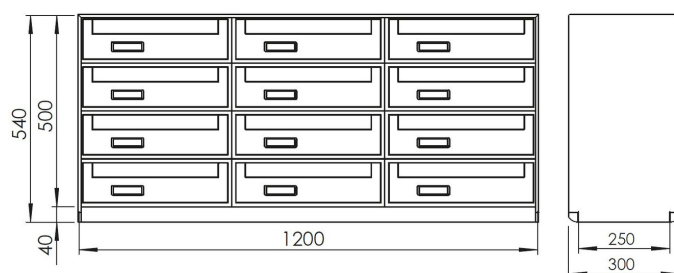

SCHEDA PRODOTTO CASELLARI STANDARD SC6

Casellare postale bifacciale per esterno con impostazione frontale e ritiro posteriore, formato da:

- CASSETTA modello SC6 in alluminio preverniciato silver (cod. 30-601.72)
- MANTELLO in alluminio preverniciato silver (cod. 30-011.72)
- RIVESTIMENTO SEMPLICE preverniciato silver (cod. 30-006.72) oppure PIASTRA in acciaio preverniciato nero (cod. 30-096.76)

CODICI DISPONIBILI

Cod. 3B1-601.72 NR. 3 CASSETTE SU UNA COLONNA -
 base 405 mm - altezza 380 - profondità 300 mm

Cod. 4B1-601.72 NR. 4 CASSETTE SU UNA COLONNA -
 base 405 mm - altezza 505 - profondità 300 mm

Cod. 5B1-601.72 NR. 5 CASSETTE SU UNA COLONNA -
 base 405 mm - altezza 630 - profondità 300 mm

Cod. 6B2-601.72 NR. 6 CASSETTE SU 2 COLONNE -
 base 805 mm - altezza 380 - profondità 300 mm

SCHEDA PRODOTTO CASELLARI STANDARD SC6

Cod. 8B2-601.72 NR. 8 CASSETTE SU 2 COLONNE - base 805 mm - altezza 505 - profondità 300 mm

Cod. 10B2-601.72 NR. 10 CASSETTE SU 2 COLONNE - base 805 mm - altezza 630 - profondità 300 mm

Cod. 12B3-601.72 NR. 12 CASSETTE SU 3 COLONNE - base 1205 mm - altezza 545 - profondità 300 mm