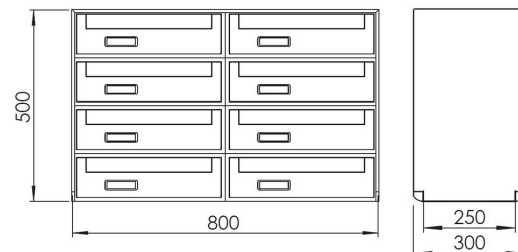

SCHEDA PRODOTTO CASELLARI STANDARD SC6

Casellare postale bifacciale per esterno con impostazione frontale e ritiro posteriore, formato da:

- CASSETTA modello SC6 in alluminio preverniciato silver (cod. 30-601.72)
- MANTELLO in alluminio preverniciato silver (cod. 30-011.72)
- RIVESTIMENTO SEMPLICE preverniciato silver (cod. 30-006.72) oppure PIASTRA in acciaio preverniciato nero (cod. 30-096.76)

CODICI DISPONIBILI

Cod. 3B1-601.72 NR. 3 CASSETTE SU UNA COLONNA -
 base 405 mm - altezza 380 - profondità 300 mm

Cod. 4B1-601.72 NR. 4 CASSETTE SU UNA COLONNA -
 base 405 mm - altezza 505 - profondità 300 mm

Cod. 5B1-601.72 NR. 5 CASSETTE SU UNA COLONNA -
 base 405 mm - altezza 630 - profondità 300 mm

Cod. 6B2-601.72 NR. 6 CASSETTE SU 2 COLONNE -
 base 805 mm - altezza 380 - profondità 300 mm

SCHEDA PRODOTTO CASELLARI STANDARD SC6

Cod. 8B2-601.72 NR. 8 CASSETTE SU 2 COLONNE - base 805 mm - altezza 505 - profondità 300 mm

Cod. 10B2-601.72 NR. 10 CASSETTE SU 2 COLONNE - base 805 mm - altezza 630 - profondità 300 mm

Cod. 12B3-601.72 NR. 12 CASSETTE SU 3 COLONNE - base 1205 mm - altezza 545 - profondità 300 mm