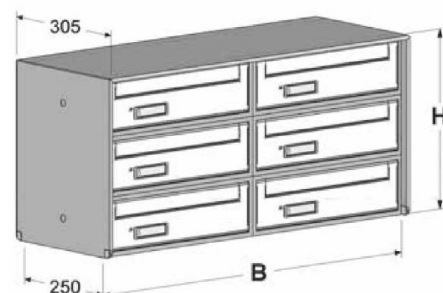

SCHEDA PRODOTTO CASELLARI STANDARD SC6

Casellare postale bifacciale per esterno con impostazione frontale e ritiro posteriore, formato da:

- CASSETTA modello SC6 in alluminio preverniciato silver (cod. 30-601.72)
- MANTELLO in alluminio preverniciato silver (cod. 30-011.72)
- RIVESTIMENTO SEMPLICE preverniciato silver (cod. 30-006.72) oppure PIASTRA in acciaio preverniciato nero (cod. 30-096.76)

CODICI DISPONIBILI

Cod. 3B1-601.72 NR. 3 CASSETTE SU UNA COLONNA -
 base 405 mm - altezza 380 - profondità 300 mm

Cod. 4B1-601.72 NR. 4 CASSETTE SU UNA COLONNA -
 base 405 mm - altezza 505 - profondità 300 mm

Cod. 5B1-601.72 NR. 5 CASSETTE SU UNA COLONNA -
 base 405 mm - altezza 630 - profondità 300 mm

Cod. 6B2-601.72 NR. 6 CASSETTE SU 2 COLONNE -
 base 805 mm - altezza 380 - profondità 300 mm

SCHEDA PRODOTTO CASELLARI STANDARD SC6