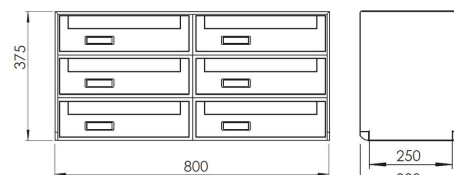

SCHEDA PRODOTTO CASELLARI STANDARD SC6

Casellare postale bifacciale per esterno con impostazione frontale e ritiro posteriore, formato da:

- CASSETTA modello SC6 in alluminio preverniciato silver (cod. 30-601.72)
- MANTELLO in alluminio preverniciato silver (cod. 30-011.72)
- RIVESTIMENTO SEMPLICE preverniciato silver (cod. 30-006.72) oppure PIASTRA in acciaio preverniciato nero (cod. 30-096.76)

CODICI DISPONIBILI

Cod. 3B1-601.72 NR. 3 CASSETTE SU UNA COLONNA -
 base 405 mm - altezza 380 - profondità 300 mm

Cod. 4B1-601.72 NR. 4 CASSETTE SU UNA COLONNA -
 base 405 mm - altezza 505 - profondità 300 mm

Cod. 5B1-601.72 NR. 5 CASSETTE SU UNA COLONNA -
 base 405 mm - altezza 630 - profondità 300 mm

Cod. 6B2-601.72 NR. 6 CASSETTE SU 2 COLONNE -
 base 805 mm - altezza 380 - profondità 300 mm

SCHEDA PRODOTTO CASELLARI STANDARD SC6

Cod. 8B2-601.72 NR. 8 CASSETTE SU 2 COLONNE - base 805 mm - altezza 505 - profondità 300 mm

Cod. 10B2-601.72 NR. 10 CASSETTE SU 2 COLONNE - base 805 mm - altezza 630 - profondità 300 mm

Cod. 12B3-601.72 NR. 12 CASSETTE SU 3 COLONNE - base 1205 mm - altezza 545 - profondità 300 mm