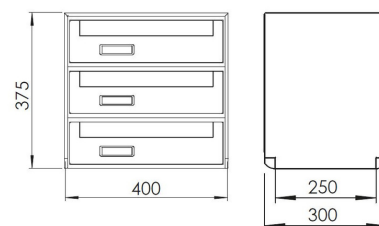

SCHEDA PRODOTTO CASELLARI STANDARD SC6

Casellare postale bifacciale per esterno con impostazione frontale e ritiro posteriore, formato da:

- CASSETTA modello SC6 in alluminio preverniciato silver (cod. 30-601.72)
- MANTELLO in alluminio preverniciato silver (cod. 30-011.72)
- RIVESTIMENTO SEMPLICE preverniciato silver (cod. 30-006.72) oppure PIASTRA in acciaio preverniciato nero (cod. 30-096.76)

CODICI DISPONIBILI

Cod. 3B1-601.72 NR. 3 CASSETTE SU UNA COLONNA -
 base 405 mm - altezza 380 - profondità 300 mm

Cod. 4B1-601.72 NR. 4 CASSETTE SU UNA COLONNA -
 base 405 mm - altezza 505 - profondità 300 mm

Cod. 5B1-601.72 NR. 5 CASSETTE SU UNA COLONNA -
 base 405 mm - altezza 630 - profondità 300 mm

Cod. 6B2-601.72 NR. 6 CASSETTE SU 2 COLONNE -
 base 805 mm - altezza 380 - profondità 300 mm

SCHEDA PRODOTTO CASELLARI STANDARD SC6

Cod. 8B2-601.72 NR. 8 CASSETTE SU 2 COLONNE - base 805 mm - altezza 505 - profondità 300 mm

Cod. 10B2-601.72 NR. 10 CASSETTE SU 2 COLONNE - base 805 mm - altezza 630 - profondità 300 mm

Cod. 12B3-601.72 NR. 12 CASSETTE SU 3 COLONNE - base 1205 mm - altezza 545 - profondità 300 mm