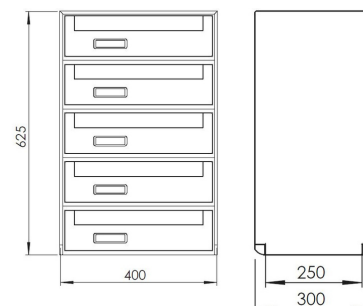

SCHEDA PRODOTTO CASELLARI STANDARD SC6

Casellare postale bifacciale per esterno con impostazione frontale e ritiro posteriore, formato da:

- CASSETTA modello SC6 in alluminio preverniciato silver (cod. 30-601.72)
- MANTELLO in alluminio preverniciato silver (cod. 30-011.72)
- RIVESTIMENTO SEMPLICE preverniciato silver (cod. 30-006.72) oppure PIASTRA in acciaio preverniciato nero (cod. 30-096.76)

CODICI DISPONIBILI

Cod. 3B1-601.72 NR. 3 CASSETTE SU UNA COLONNA -
 base 405 mm - altezza 380 - profondità 300 mm

Cod. 4B1-601.72 NR. 4 CASSETTE SU UNA COLONNA -
 base 405 mm - altezza 505 - profondità 300 mm

Cod. 5B1-601.72 NR. 5 CASSETTE SU UNA COLONNA -
 base 405 mm - altezza 630 - profondità 300 mm

Cod. 6B2-601.72 NR. 6 CASSETTE SU 2 COLONNE -
 base 805 mm - altezza 380 - profondità 300 mm

SCHEDA PRODOTTO CASELLARI STANDARD SC6

Cod. 8B2-601.72 NR. 8 CASSETTE SU 2 COLONNE - base 805 mm - altezza 505 - profondità 300 mm

Cod. 10B2-601.72 NR. 10 CASSETTE SU 2 COLONNE - base 805 mm - altezza 630 - profondità 300 mm

Cod. 12B3-601.72 NR. 12 CASSETTE SU 3 COLONNE - base 1205 mm - altezza 545 - profondità 300 mm