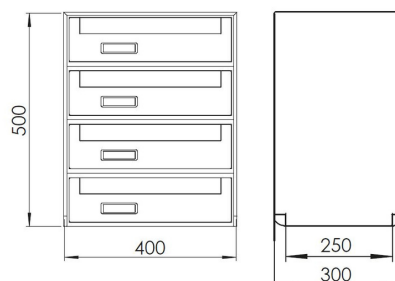

SCHEDA PRODOTTO CASELLARI STANDARD SC6

Casellare postale bifacciale per esterno con impostazione frontale e ritiro posteriore, formato da:

- CASSETTA modello SC6 in alluminio preverniciato silver (cod. 30-601.72)
- MANTELLO in alluminio preverniciato silver (cod. 30-011.72)
- RIVESTIMENTO SEMPLICE preverniciato silver (cod. 30-006.72) oppure PIASTRA in acciaio preverniciato nero (cod. 30-096.76)

CODICI DISPONIBILI

Cod. 3B1-601.72 NR. 3 CASSETTE SU UNA COLONNA -
 base 405 mm - altezza 380 - profondità 300 mm

Cod. 4B1-601.72 NR. 4 CASSETTE SU UNA COLONNA -
 base 405 mm - altezza 505 - profondità 300 mm

Cod. 5B1-601.72 NR. 5 CASSETTE SU UNA COLONNA -
 base 405 mm - altezza 630 - profondità 300 mm

Cod. 6B2-601.72 NR. 6 CASSETTE SU 2 COLONNE -
 base 805 mm - altezza 380 - profondità 300 mm

SCHEDA PRODOTTO CASELLARI STANDARD SC6

Cod. 8B2-601.72 NR. 8 CASSETTE SU 2 COLONNE - base 805 mm - altezza 505 - profondità 300 mm

Cod. 10B2-601.72 NR. 10 CASSETTE SU 2 COLONNE - base 805 mm - altezza 630 - profondità 300 mm

Cod. 12B3-601.72 NR. 12 CASSETTE SU 3 COLONNE - base 1205 mm - altezza 545 - profondità 300 mm