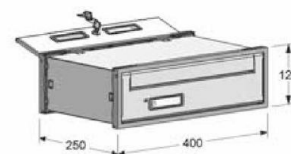

SCHEDA PRODOTTO CASELLARI STANDARD SC6

Casellare postale bifacciale per esterno con impostazione frontale e ritiro posteriore, formato da:

- CASSETTA modello SC6 in alluminio preverniciato silver (cod. 30-601.72)
- MANTELLO in alluminio preverniciato silver (cod. 30-011.72)
- RIVESTIMENTO SEMPLICE preverniciato silver (cod. 30-006.72) oppure PIASTRA in acciaio preverniciato nero (cod. 30-096.76)

CODICI DISPONIBILI

Cod. 3B1-601.72 NR. 3 CASSETTE SU UNA COLONNA -
 base 405 mm - altezza 380 - profondità 300 mm

Cod. 4B1-601.72 NR. 4 CASSETTE SU UNA COLONNA -
 base 405 mm - altezza 505 - profondità 300 mm

Cod. 5B1-601.72 NR. 5 CASSETTE SU UNA COLONNA -
 base 405 mm - altezza 630 - profondità 300 mm

Cod. 6B2-601.72 NR. 6 CASSETTE SU 2 COLONNE -
 base 805 mm - altezza 380 - profondità 300 mm

SCHEDA PRODOTTO CASELLARI STANDARD SC6

Cod. 8B2-601.72 NR. 8 CASSETTE SU 2 COLONNE - base 805 mm - altezza 505 - profondità 300 mm

Cod. 10B2-601.72 NR. 10 CASSETTE SU 2 COLONNE - base 805 mm - altezza 630 - profondità 300 mm

Cod. 12B3-601.72 NR. 12 CASSETTE SU 3 COLONNE - base 1205 mm - altezza 545 - profondità 300 mm