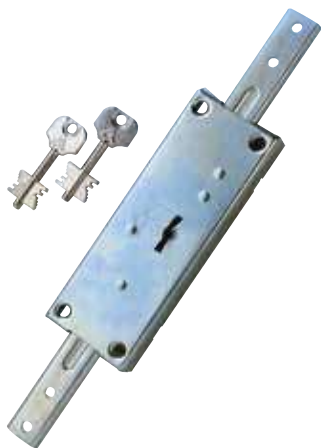

Serrature per serrande e porte basculanti

9000

tipologia: serratura a doppia mappa per serrande e porte basculanti
mano: reversibile
finitura: zincata
punti di chiusura: 1
chiavi: (art. CR13) 64 mm
numero di chiavi: 2
accessori inclusi: perni di fissaggio aste

codice

9000-01

9200

tipologia: serratura a doppia mappa per serrande e porte basculanti
mano: reversibile
finitura: zincata
punti di chiusura: 3
chiavi: (art. CR13) 64 mm
numero di chiavi: 2
accessori inclusi: perni di fissaggio aste