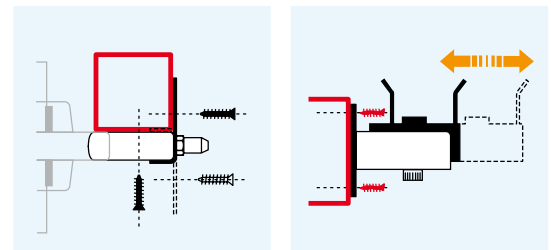

Kit serratura esterna con battente a saldare

External lock kit with limit stop to be welded
Kit serrure extérieur avec battant a souder
Außerschlösser-Kit mit Flügel zum Schweißen

Reversibile: dx-sx
Reversible right or left
Reversible dx sx
rechts-links Reversibel

Fornita con manopola
Supplied with knob
Fourni avec pommeau
mit Handräder

Cod.

Kit serratura con incontro External lock with limit stop Kit serrure avec bute Schlösser-Kit mit Flügel	170	1
Incontro regolabile Adjustable limit stop Bute réglable verstellbarer Flügel	170B	2
Serratura External lock Serrure Schlösser	170S	1

Kit serratura esterna con battente regolabile a fissare

External lock kit with adjustable limit stop to be fixed
Kit serrure extérieur avec battant réglable à visser
Außerschlösser-Kit mit Flügel zum Fixieren

Reversibile: dx-sx
Reversible right or left
Reversible dx sx
rechts-links Reversibel

Fornita con manopola
Supplied with knob
Fourni avec pommeau
mit Handräder

Cod.

Kit serratura con incontro External lock with limit stop Kit serrure avec bute Schlösser-Kit mit Flügel	270	1
Incontro regolabile Adjustable limit stop Bute réglable verstellbarer Flügel	270B	2
Serratura External lock Serrure Schlösser	170S	1