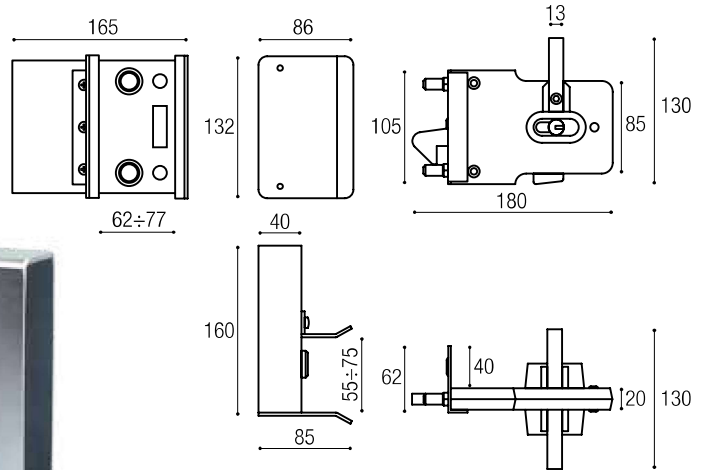

Kit serratura esterna con battente a saldare

External lock kit with limit stop to be welded
Kit serrure extérieur avec battant a souder
Außerschlösser-Kit mit Flügel zum Schweißen

Reversibile: dx-sx
Reversible right or left
Reversible dx sx
rechts-links Reversibel

Fornita con manopola
Supplied with knob
Fourni avec pommeau
mit Handräder

Cod.

Kit serratura con incontro External lock with limit stop Kit serrure avec bute Schlösser-Kit mit Flügel	170	1
Incontro regolabile Adjustable limit stop Bute réglable verstellbarer Flügel	170B	2
Serratura External lock Serrure Schlösser	170S	1

Reversibile: dx-sx
Reversible right or left
Reversible dx sx
rechts-links Reversibel

Fornita con manopola
Supplied with knob
Fourni avec pommeau
mit Handräder

Cod.

Kit serratura con incontro External lock with limit stop Kit serrure avec bute Schlösser-Kit mit Flügel	270	1
Incontro regolabile Adjustable limit stop Bute réglable verstellbarer Flügel	270B	2
Serratura External lock Serrure Schlösser	170S	1