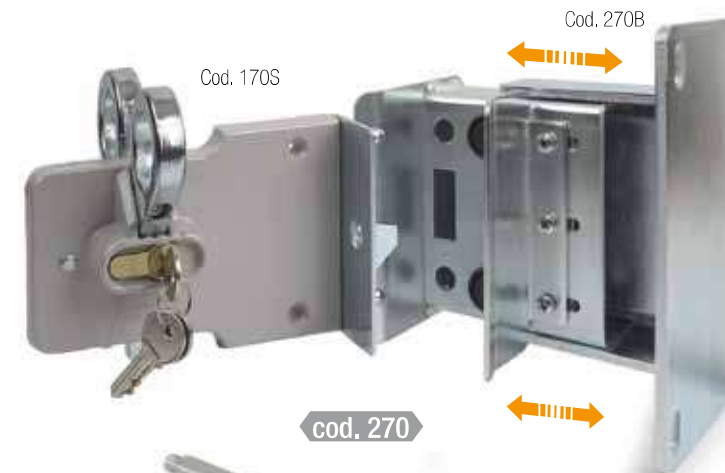

Kit serratura esterna con battente a saldare

External lock kit with limit stop to be welded
Kit serrure extérieur avec battant a souder
Außerschlösser-Kit mit Flügel zum Schweißen

Reversibile: dx-sx
Reversible right or left
Reversible dx sx
rechts-links Reversibel

Fornita con manopola
Supplied with knob
Fourni avec pommeau
mit Handräder

Cod.

Kit serratura con incontro External lock with limit stop Kit serrure avec bute Schlösser-Kit mit Flügel	170	1
Incontro regolabile Adjustable limit stop Bute réglable verstellbarer Flügel	170B	2
Serratura External lock Serrure Schlösser	170S	1

Kit serratura esterna con battente regolabile a fissare

External lock kit with adjustable limit stop to be fixed
Kit serrure extérieur avec battant réglable à visser
Außerschlösser-Kit mit Flügel zum Fixieren

Reversibile: dx-sx
Reversible right or left
Reversible dx sx
rechts-links Reversibel

Fornita con manopola
Supplied with knob
Fourni avec pommeau
mit Handräder

Cod.

Kit serratura con incontro External lock with limit stop Kit serrure avec bute Schlösser-Kit mit Flügel	270	1
Incontro regolabile Adjustable limit stop Bute réglable verstellbarer Flügel	270B	2
Serratura External lock Serrure Schlösser	170S	1