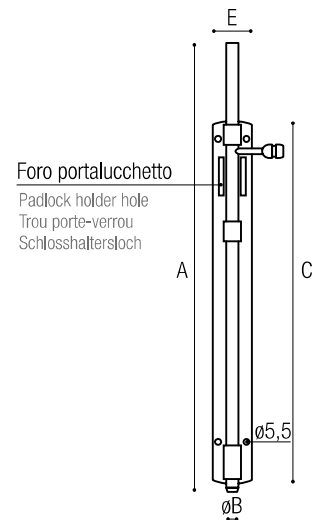

## Catenacci neri ad avvitare

Black bolts to be screwed  
Verrous noirs à visser  
Schwarzer Riegel zum schrauben

	Cod.	A	Ø B	C	E	
Verticali	4000	560	16	465	50x3	6
Vertical	4400	230	16	140	50x3	8
Verticaux						
Vertikal						

## Catenacci verticali con portalucchetto

Vertical bolts with padlock holder  
Verrous verticaux avec porte-cadenas  
Vertikaler Riegel mit Vorhaengeschoß

	Cod.	A	Ø B	C	E	Foro portal. Padlock holder hole Trou porte-cadenas Vorhaengeschoßb.	
	35	420	12	385	35x3	10,5	6
	47	420	16	385	35x3	10,5	6
	43	560	16	465	50x3	10,5	6
	48	560	20	465	50x4	12	4