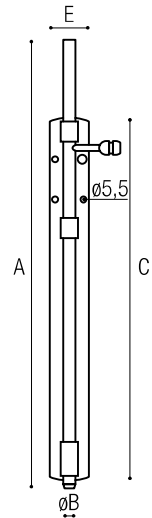

## Catenacci neri ad avvitare

Black bolts to be screwed  
Verrous noirs à visser  
Schwarzer Riegel zum schrauben

	Cod.	A	Ø B	C	E	
Verticali	4000	560	16	465	50x3	6
Vertical	4400	230	16	140	50x3	8
Verticaux						
Vertikal						

## Catenacci verticali con portalucchetto

Vertical bolts with padlock holder  
Verrous verticaux avec porte-cadenas  
Vertikaler Riegel mit Vorhaengeschoß

	Cod.	A	Ø B	C	E	Foro portal. Padlock holder hole Trou porte-cadenas Vorhaengeschoßb.	
	35	420	12	385	35x3	10,5	6
	47	420	16	385	35x3	10,5	6
	43	560	16	465	50x3	10,5	6
	48	560	20	465	50x4	12	4