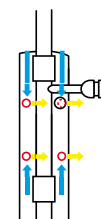

CATENACCI VERTICALI

BOLTS
VERROUS
RIEGEL

Catenacci verticali corazzati con lucchetto incorporato

Armoured vertical bolts with padlock holder
Verrous verticaux avec cadenas
Vertikaler Panzerriegel mit Einbauvorhängeschloss

Con piolino avvitabile
With pip to be screwed
Avec poignée
Mit Bolzen zum Schrauben

Reversibile dx-sx
Reversible right or left
Reversible dx-sx
Links-Rechts umkehrbar

Cod.	A	Ø B	C	E	F	Altezza cil. Cylinder's height Hauteur du cylindre Zylinder Höhe	
340dx	560	16	510	50x3	63	48	2
342sx	560	16	510	50x3	63	48	2
341dx	740	20	660	50x4	75	60	2
343sx	740	20	660	50x4	75	60	2

Catenacci verticali con piolino

Vertical bolts with pip
Verrous verticaux avec poignée
Vertikaler Riegel mit Bolzen

Con piolino avvitabile
With pip to be screwed
Avec poignée
Mit Bolzen zum Schrauben

Reversibile dx-sx
Reversible right or left
Reversible dx-sx
Links-Rechts umkehrbar

Reversibile alto-basso
Reversible up or down
Reversible haut-bas
Hoch-niedrig umkehrbar

Cod.	A	Ø B	C	E	
44	230	16	140	50x3	8
40	560	16	465	50x3	6
41	740	20	630	50x4	2