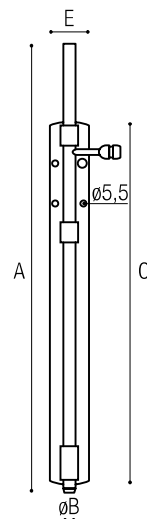

CATENACCI VERTICALI

BOLTS
VERROUS
RIEGEL

Catenacci verticali corazzati con lucchetto incorporato

Armoured vertical bolts with padlock holder
Verrous verticaux avec cadenas
Vertikaler Panzerriegel mit Einbauvorhängeschloss

Con piolino avvitabile
With pip to be screwed
Avec poignée
Mit Bolzen zum Schrauben

Reversibile dx-sx
Reversible right or left
Reversible dx-sx
Links-Rechts umkehrbar

Cod.	A	Ø B	C	E	F	Altezza cil. Cylinder's height Hauteur du cylindre Zylinder Höhe	
340dx	560	16	510	50x3	63	48	2
342sx	560	16	510	50x3	63	48	2
341dx	740	20	660	50x4	75	60	2
343sx	740	20	660	50x4	75	60	2

Catenacci verticali con piolino

Vertical bolts with pip
Verrous verticaux avec poignée
Vertikaler Riegel mit Bolzen

Con piolino avvitabile
With pip to be screwed
Avec poignée
Mit Bolzen zum Schrauben

Reversibile dx-sx
Reversible right or left
Reversible dx-sx
Links-Rechts umkehrbar

Reversibile alto-basso
Reversible up or down
Reversible haut-bas
Hoch-niedrig umkehrbar

Cod.	A	Ø B	C	E	
44	230	16	140	50x3	8
40	560	16	465	50x3	6
41	740	20	630	50x4	2