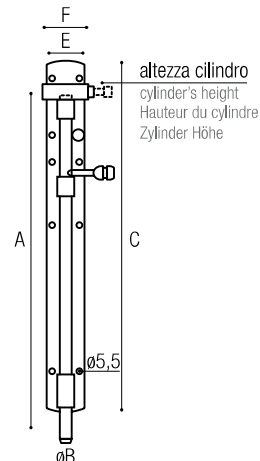

CATENACCI VERTICALI

BOLTS
VERROUS
RIEGEL

Catenacci verticali corazzati con lucchetto incorporato

Armoured vertical bolts with padlock holder
Verrous verticaux avec cadenas
Vertikaler Panzerriegel mit Einbauvorhängeschloss

Con piolino avvitabile
With pip to be screwed
Avec poignée
Mit Bolzen zum Schrauben

Reversibile dx-sx
Reversible right or left
Reversible dx-sx
Links-Rechts umkehrbar

Cod.	A	Ø B	C	E	F	Altezza cil. Cylinder's height Hauteur du cylindre Zylinder Höhe	
340dx	560	16	510	50x3	63	48	2
342sx	560	16	510	50x3	63	48	2
341dx	740	20	660	50x4	75	60	2
343sx	740	20	660	50x4	75	60	2

Catenacci verticali con piolino

Vertical bolts with pip
Verrous verticaux avec poignée
Vertikaler Riegel mit Bolzen

Con piolino avvitabile
With pip to be screwed
Avec poignée
Mit Bolzen zum Schrauben

Reversibile dx-sx
Reversible right or left
Reversible dx-sx
Links-Rechts umkehrbar

Reversibile alto-basso
Reversible up or down
Reversible haut-bas
Hoch-niedrig umkehrbar

Cod.	A	Ø B	C	E	
44	230	16	140	50x3	8
40	560	16	465	50x3	6
41	740	20	630	50x4	2