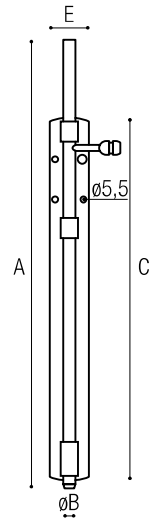

## Catenacci neri ad avvitare

Black bolts to be screwed  
Verrous noirs à visser  
Schwarzer Riegel zum schrauben

	Cod.	A	Ø B	C	E	
Verticali	4000	560	16	465	50x3	6
Vertical						
Verticaux	4400	230	16	140	50x3	8
Vertikal						

## Catenacci verticali con portalucchetto

Vertical bolts with padlock holder  
Verrous verticaux avec porte-cadenas  
Vertikaler Riegel mit Vorhaengeschoß

	Cod.	A	Ø B	C	E	Foro portal. Padlock holder hole Trou porte-cadenas Vorhaengeschoßb.	
	35	420	12	385	35x3	10,5	6
	47	420	16	385	35x3	10,5	6
	43	560	16	465	50x3	10,5	6
	48	560	20	465	50x4	12	4