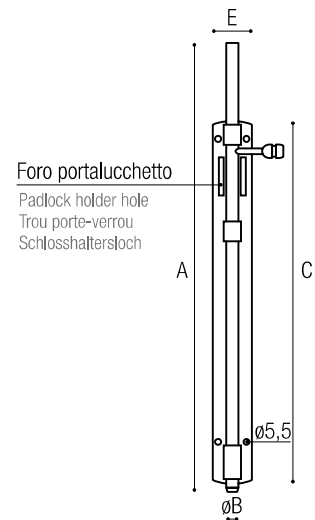

## Catenacci neri ad avvitare

Black bolts to be screwed  
Verrous noirs à visser  
Schwarzer Riegel zum schrauben

	Cod.	A	Ø B	C	E	
Verticali	4000	560	16	465	50x3	6
Vertical						
Verticaux	4400	230	16	140	50x3	8
Vertikal						

## Catenacci verticali con portalucchetto

Vertical bolts with padlock holder  
Verrous verticaux avec porte-cadenas  
Vertikaler Riegel mit Vorhaengeschoß

	Cod.	A	Ø B	C	E	Foro portal. Padlock holder hole Trou porte-cadenas Vorhaengeschoßb.	
	35	420	12	385	35x3	10,5	6
	47	420	16	385	35x3	10,5	6
	43	560	16	465	50x3	10,5	6
	48	560	20	465	50x4	12	4