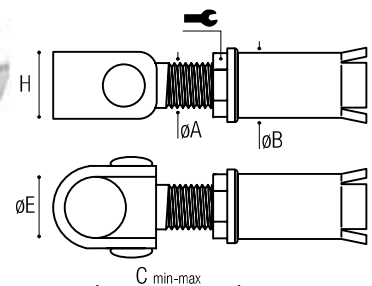

Hinges with bush to be welded
Gonds avec douille à souder
Torbänder mit Buchse zum Anschweißen

Codice lisci	Codice decorati	ø A	H lisci	H decorati	øB	C min-max	øE	
Plain code Code lisse Glatter Kodex	Decorated code Code décoré Dekorierter Kodex		Plain Lisse glatt	Decorated Décoré dekoriert				
410/18	410L/18	M18	30	40	25	50-85	30	6
410	410L	M20	30	40	25	50-85	30	6
412/22	412L/22	M22	35	40	28	55-95	35	6
412	412L	M24	35	40	30	55-95	35	6
412/27	412L/27	M27	40	40	35	60-105	40	4

Cardini con boccola regolabile

Hinges with adjustable bush
Gonds avec réglable douille
Torbänder mit regulierbaren Buchse

Codice lisci	Codice decorati	ø A	H lisci	H decorati	øB	C min-max	øE	
Plain code Code lisse Glatter Kodex	Decorated code Code décoré Dekorierter Kodex		Plain Lisse glatt	Decorated Décoré dekoriert				
401/18	401L/18	M18	30	40	32	50-85	30	32
401	401L	M20	30	40	32	50-85	30	32
403/22	403L/22	M22	35	40	32	55-95	35	32
403	403L	M24	35	40	40	55-95	35	41
403/27	403L/27	M27	40	40	40	65-105	40	41

Cardini con manicotto regolabile

Hinges with adjustable socket joint
Gonds avec manchon réglable
Torbänder mit regulierbaren Hülse

Codice lisci	Codice decorati	ø A	H lisci	H decorati	ø B	C min-max	øE	
Plain code Code lisse Glatter Kodex	Decorated code Code décoré Dekorierter Kodex		Plain Lisse glatt	Decorated Décoré dekoriert				
402	402L	M20	30	40	38	55-95	30	32
404	404L	M24	35	40	48	55-95	35	41