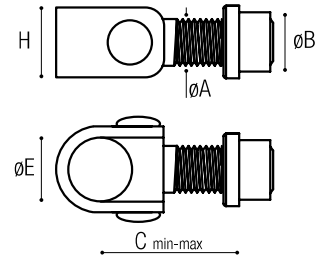

CARDINI SUPERIORI A COLLARE LISCIO O DECORATO

UPPER PLAIN ROUND HINGES - PLAIN OR DECORATED

GONDS SUPÉRIEUR AVEC ÉTIER - LISSE OU DÉCORÉ

OBERE TORBÄNDER MIT GLATTEN ODER DEKORIERTEN SCHELLE

Cardini con boccola a saldare

Hinges with bush to be welded
Gonds avec douille à souder
Torbänder mit Buchse zum Anschweißen

Codice lisci	Codice decorati	ø A	H lisci	H decorati	øB	C min-max	øE	
Plain code Code lisse Glatter Kodex	Decorated code Code décoré Dekorierter Kodex		Plain Lisse glatt	Decorated Décoré dekoriert				
410/18	410L/18	M18	30	40	25	50-85	30	6
410	410L	M20	30	40	25	50-85	30	6
412/22	412L/22	M22	35	40	28	55-95	35	6
412	412L	M24	35	40	30	55-95	35	6
412/27	412L/27	M27	40	40	35	60-105	40	4

Cardini con boccola regolabile

Hinges with adjustable bush
Gonds avec réglable douille
Torbänder mit regulierbaren Buchse

Codice lisci	Codice decorati	ø A	H lisci	H decorati	øB	C min-max	øE	
Plain code Code lisse Glatter Kodex	Decorated code Code décoré Dekorierter Kodex		Plain Lisse glatt	Decorated Décoré dekoriert				
401/18	401L/18	M18	30	40	32	50-85	30	32
401	401L	M20	30	40	32	50-85	30	32
403/22	403L/22	M22	35	40	32	55-95	35	32
403	403L	M24	35	40	40	55-95	35	41
403/27	403L/27	M27	40	40	40	65-105	40	41

Cardini con manicotto regolabile

Hinges with adjustable socket joint
Gonds avec manchon réglable
Torbänder mit regulierbaren Hülse

Codice lisci	Codice decorati	ø A	H lisci	H decorati	ø B	C min-max	øE	
Plain code Code lisse Glatter Kodex	Decorated code Code décoré Dekorierter Kodex		Plain Lisse glatt	Decorated Décoré dekoriert				
402	402L	M20	30	40	38	55-95	30	32
404	404L	M24	35	40	48	55-95	35	41