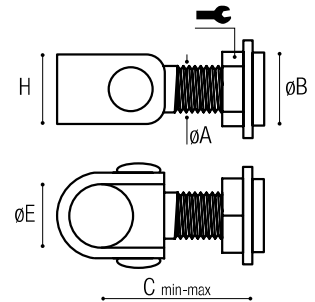

CARDINI SUPERIORI A COLLARE LISCIO O DECORATO

UPPER PLAIN ROUND HINGES - PLAIN OR DECORATED

GONDS SUPÉRIEUR AVEC ÉTIER - LISSE OU DÉCORÉ

OBERE TORBÄNDER MIT GLATTEN ODER DEKORIERTEN SCHELLE

Cardini con boccola a saldare

Hinges with bush to be welded
Gonds avec douille à souder
Torbänder mit Buchse zum Anschweißen

Codice lisci	Codice decorati	ø A	H lisci	H decorati	øB	C min-max	øE	
Plain code Code lisse Glatter Kodex	Decorated code Code décoré Dekorierter Kodex		Plain Lisse glatt	Decorated Décoré dekoriert				
410/18	410L/18	M18	30	40	25	50-85	30	6
410	410L	M20	30	40	25	50-85	30	6
412/22	412L/22	M22	35	40	28	55-95	35	6
412	412L	M24	35	40	30	55-95	35	6
412/27	412L/27	M27	40	40	35	60-105	40	4

Cardini con boccola regolabile

Hinges with adjustable bush
Gonds avec réglable douille
Torbänder mit regulierbaren Buchse

Codice lisci	Codice decorati	ø A	H lisci	H decorati	øB	C min-max	øE	
Plain code Code lisse Glatter Kodex	Decorated code Code décoré Dekorierter Kodex		Plain Lisse glatt	Decorated Décoré dekoriert				
401/18	401L/18	M18	30	40	32	50-85	30	32
401	401L	M20	30	40	32	50-85	30	32
403/22	403L/22	M22	35	40	32	55-95	35	32
403	403L	M24	35	40	40	55-95	35	41
403/27	403L/27	M27	40	40	40	65-105	40	41

Cardini con manicotto regolabile

Hinges with adjustable socket joint
Gonds avec manchon réglable
Torbänder mit regulierbaren Hülse

Codice lisci	Codice decorati	ø A	H lisci	H decorati	ø B	C min-max	øE	
Plain code Code lisse Glatter Kodex	Decorated code Code décoré Dekorierter Kodex		Plain Lisse glatt	Decorated Décoré dekoriert				
402	402L	M20	30	40	38	55-95	30	32
404	404L	M24	35	40	48	55-95	35	41