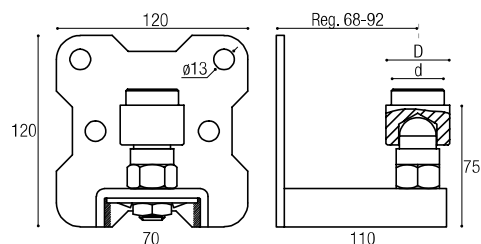

CARDINI CON ASSE DI ROTAZIONE INTERNO ALL'ANTA

HINGES WITH INTERNAL AXIS OF ROTATION
GONDS AVEC AXE DE ROTATION AU SEIN DU PORTE
TORBÄNDER MIT DREHACHSE INNERHALB DER TORBÄNDER

Cardini inferiori regolabili a saldare

Adjustable lower hinges to be welded
Gonds inférieur réglable a souder
Untere regulierbare Torbänder zum Schweißen

Cod.	A	B	🔧	📦
498	30	3	32	6
499	35	4	32	6
501	40	5	32	6
502	50	6	32	6

Cardini inferiori regolabili a fissare

Adjustable lower hinges to be fixed
Gonds inférieur réglable a visser
Untere regulierbare Torbänder zum Fixierung

Cod.	A	B	🔧	📦
430	30	3	32	6
435	35	4	32	6
440	40	5	32	6
450	50	6	32	6

Cardini inferiori regolabili

Adjustable lower hinges
Gonds inférieur réglable
Untere regulierbare Torbänder

NOVITÀ
NEW NOUVELLES NEUER

Cod.	d	D	🔧	📦
480.40	40	33	27	6
480.50	50	43	27	6

Cod.	d	D	🔧	📦
481.40	40	33	27	4
481.50	50	43	27	4