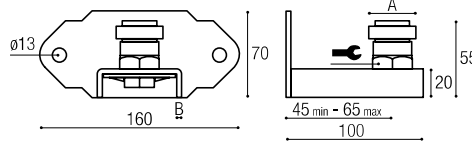

Cod.	A	B	🔧	📦
430	30	3	32	6
435	35	4	32	6
440	40	5	32	6
450	50	6	32	6