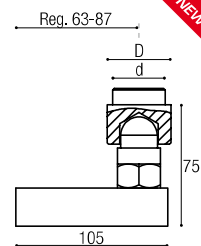

CARDINI CON ASSE DI ROTAZIONE INTERNO ALL'ANTA

HINGES WITH INTERNAL AXIS OF ROTATION
GONDS AVEC AXE DE ROTATION AU SEIN DU PORTE
TORBÄNDER MIT DREHACHSE INNERHALB DER TORBÄNDER

Cardini inferiori regolabili a saldare

Adjustable lower hinges to be welded
Gonds inférieur réglable a souder
Untere regulierbare Torbänder zum Schweißen

Cod.	A	B	🔧	📦
498	30	3	32	6
499	35	4	32	6
501	40	5	32	6
502	50	6	32	6

Cardini inferiori regolabili a fissare

Adjustable lower hinges
Gonds inférieur réglable
Untere regulierbare Torbänder

NOVITÀ
NEW NOUVELLES NEUER

Cod.	d	D	🔧	📦
480.40	40	33	27	6
480.50	50	43	27	6

Cod.	d	D	🔧	📦
481.40	40	33	27	4
481.50	50	43	27	4