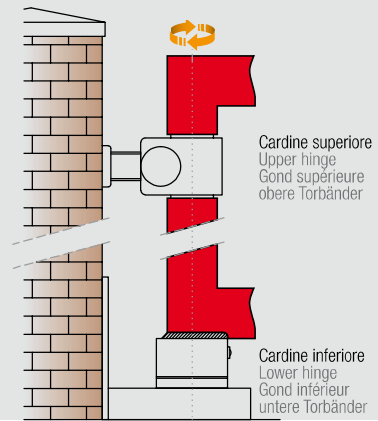

CARDINI CON ASSE DI ROTAZIONE INTERNO ALL'ANTA

HINGES WITH INTERNAL AXIS OF ROTATION
GONDS AVEC AXE DE ROTATION AU SEIN DU PORTE
TORBÄNDER MIT DREHACHSE INNERHALB DER TORBÄNDER

Cardini inferiori regolabili a saldare

Adjustable lower hinges to be welded
Gonds inférieur réglable a souder
Untere regulierbare Torbänder zum Schweißen

Cod.	A	B	🔧	📦
498	30	3	32	6
499	35	4	32	6
501	40	5	32	6
502	50	6	32	6

Cardini inferiori regolabili a fissare