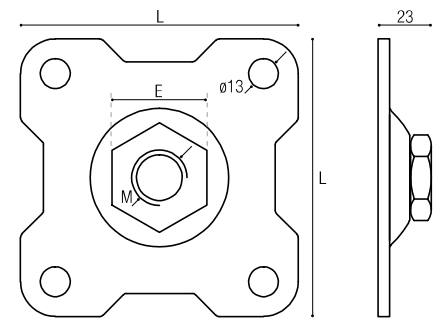

Piastre regolabili

Adjustables plates
Plaques réglables
Regelbare Platte

Cod.	M	
P2FR16	16	10
P2FR18	18	10
P2FR20	20	10

Cod.	M	
P4FR12	12	10
P4FR16	16	10
P4FR18	18	10
P4FR20	20	10

Cod.	M	
P4FM16	16	10
P4FM18	18	10
P4FM20	20	10
P4FM22	22	10

Codice lisci	Codice decorati	M	E	L	
Plain code Code lisse Glatt	Decorated code Code décoré Dekoriert				
PM20	PML20	20	32	120	10
PM22	PML22	22	32	120	10
PM24	PML24	24	41	140	6
PM27	PML27	27	41	140	6

Cod.	M	L	
PL20	20	120	10
PL22	22	140	10