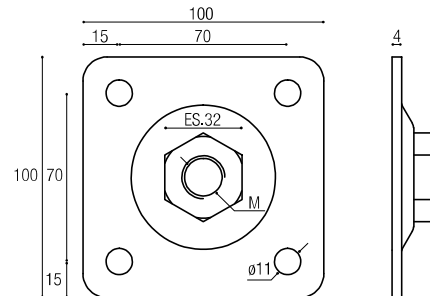

Piastre regolabili

Adjustables plates
Plaques réglables
Regelbare Platte

Cod.	M	
P2FR16	16	10
P2FR18	18	10
P2FR20	20	10

Cod.	M	
P4FR12	12	10
P4FR16	16	10
P4FR18	18	10
P4FR20	20	10

Cod.	M	
P4FM16	16	10
P4FM18	18	10
P4FM20	20	10
P4FM22	22	10

Codice lisci	Codice decorati	M	E	L	
Plain code Code lisse Glatt	Decorated code Code décoré Dekoriert				
PM20	PML20	20	32	120	10
PM22	PML22	22	32	120	10
PM24	PML24	24	41	140	6
PM27	PML27	27	41	140	6

Cod.	M	L	
PL20	20	120	10
PL22	22	140	10