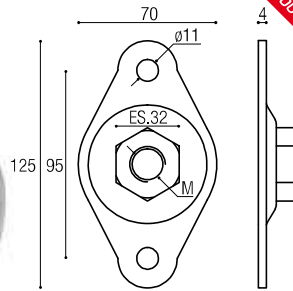

Piastre regolabili

Adjustables plates
Plaques réglables
Regelbare Platte

Cod.	M	
P2FR16	16	10
P2FR18	18	10
P2FR20	20	10

Cod.	M	
P4FR12	12	10
P4FR16	16	10
P4FR18	18	10
P4FR20	20	10

Cod.	M	
P4FM16	16	10
P4FM18	18	10
P4FM20	20	10
P4FM22	22	10

Codice lisci	Codice decorati	M	E	L	
Plain code Code lisse Glatt	Decorated code Code décoré Dekoriert				
PM20	PML20	20	32	120	10
PM22	PML22	22	32	120	10
PM24	PML24	24	41	140	6
PM27	PML27	27	41	140	6

Cod.	M	L	
PL20	20	120	10
PL22	22	140	10