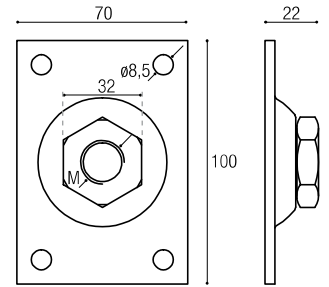

Piastre regolabili

Adjustables plates
Plaques réglables
Regelbare Platte

Cod.	M	
P2FR16	16	10
P2FR18	18	10
P2FR20	20	10

Cod.	M	
P4FR12	12	10
P4FR16	16	10
P4FR18	18	10
P4FR20	20	10

Cod.	M	
P4FM16	16	10
P4FM18	18	10
P4FM20	20	10
P4FM22	22	10

Codice lisci	Codice decorati	M	E	L	
Plain code Code lisse Glatt	Decorated code Code décoré Dekoriert				
PM20	PML20	20	32	120	10
PM22	PML22	22	32	120	10
PM24	PML24	24	41	140	6
PM27	PML27	27	41	140	6

Cod.	M	L	
PL20	20	120	10
PL22	22	140	10