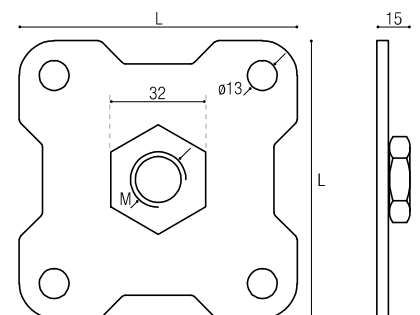

Piastre regolabili

Adjustables plates
Plaques réglables
Regelbare Platte

Cod.	M	
P2FR16	16	10
P2FR18	18	10
P2FR20	20	10

Cod.	M	
P4FR12	12	10
P4FR16	16	10
P4FR18	18	10
P4FR20	20	10

Cod.	M	
P4FM16	16	10
P4FM18	18	10
P4FM20	20	10
P4FM22	22	10

Codice lisci	Codice decorati	M	E	L	
Plain code Code lisse Glatt	Decorated code Code décoré Dekoriert				
PM20	PML20	20	32	120	10
PM22	PML22	22	32	120	10
PM24	PML24	24	41	140	6
PM27	PML27	27	41	140	6

Cod.	M	L	
PL20	20	120	10
PL22	22	140	10