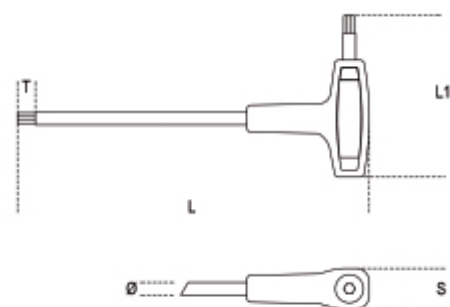

97TTX
chiavi maschio piegate con impugnatura per viti con impronta Torx® cromate

- Prestazioni superiori ai modelli tradizionali a profilo completamente esagonale.
- Estremità esagonali calibrate, per un perfetto accoppiamento con la vite.
- L'accurato proporzionamento dell'impugnatura ergonomica, in funzione della dimensione della chiave, garantisce serraggi elevati anche in spazi ristretti.

art.	art.	Ø	L mm	L1 mm		
000970706	97TTX 06	T6	130	52	13	13
000970707	97TTX 07	T7	130	52	13	13
000970708	97TTX 08	T8	139	52	13	13
000970709	97TTX 09	T9	139	52	13	13
000970710	97TTX 10	T10	179	70	13	18
000970715	97TTX 15	T15	179	70	13	21
000970720	97TTX 20	T20	179	70	18	36
000970725	97TTX 25	T25	179	70	18	42
000970727	97TTX 27	T27	200	84	22	63
000970730	97TTX 30	T30	200	84	22	64
000970740	97TTX 40	T40	221	103	24	104
000970745	97TTX 45	T45	236	106	26	170
000970750	97TTX 50	T50	255	117	26	215