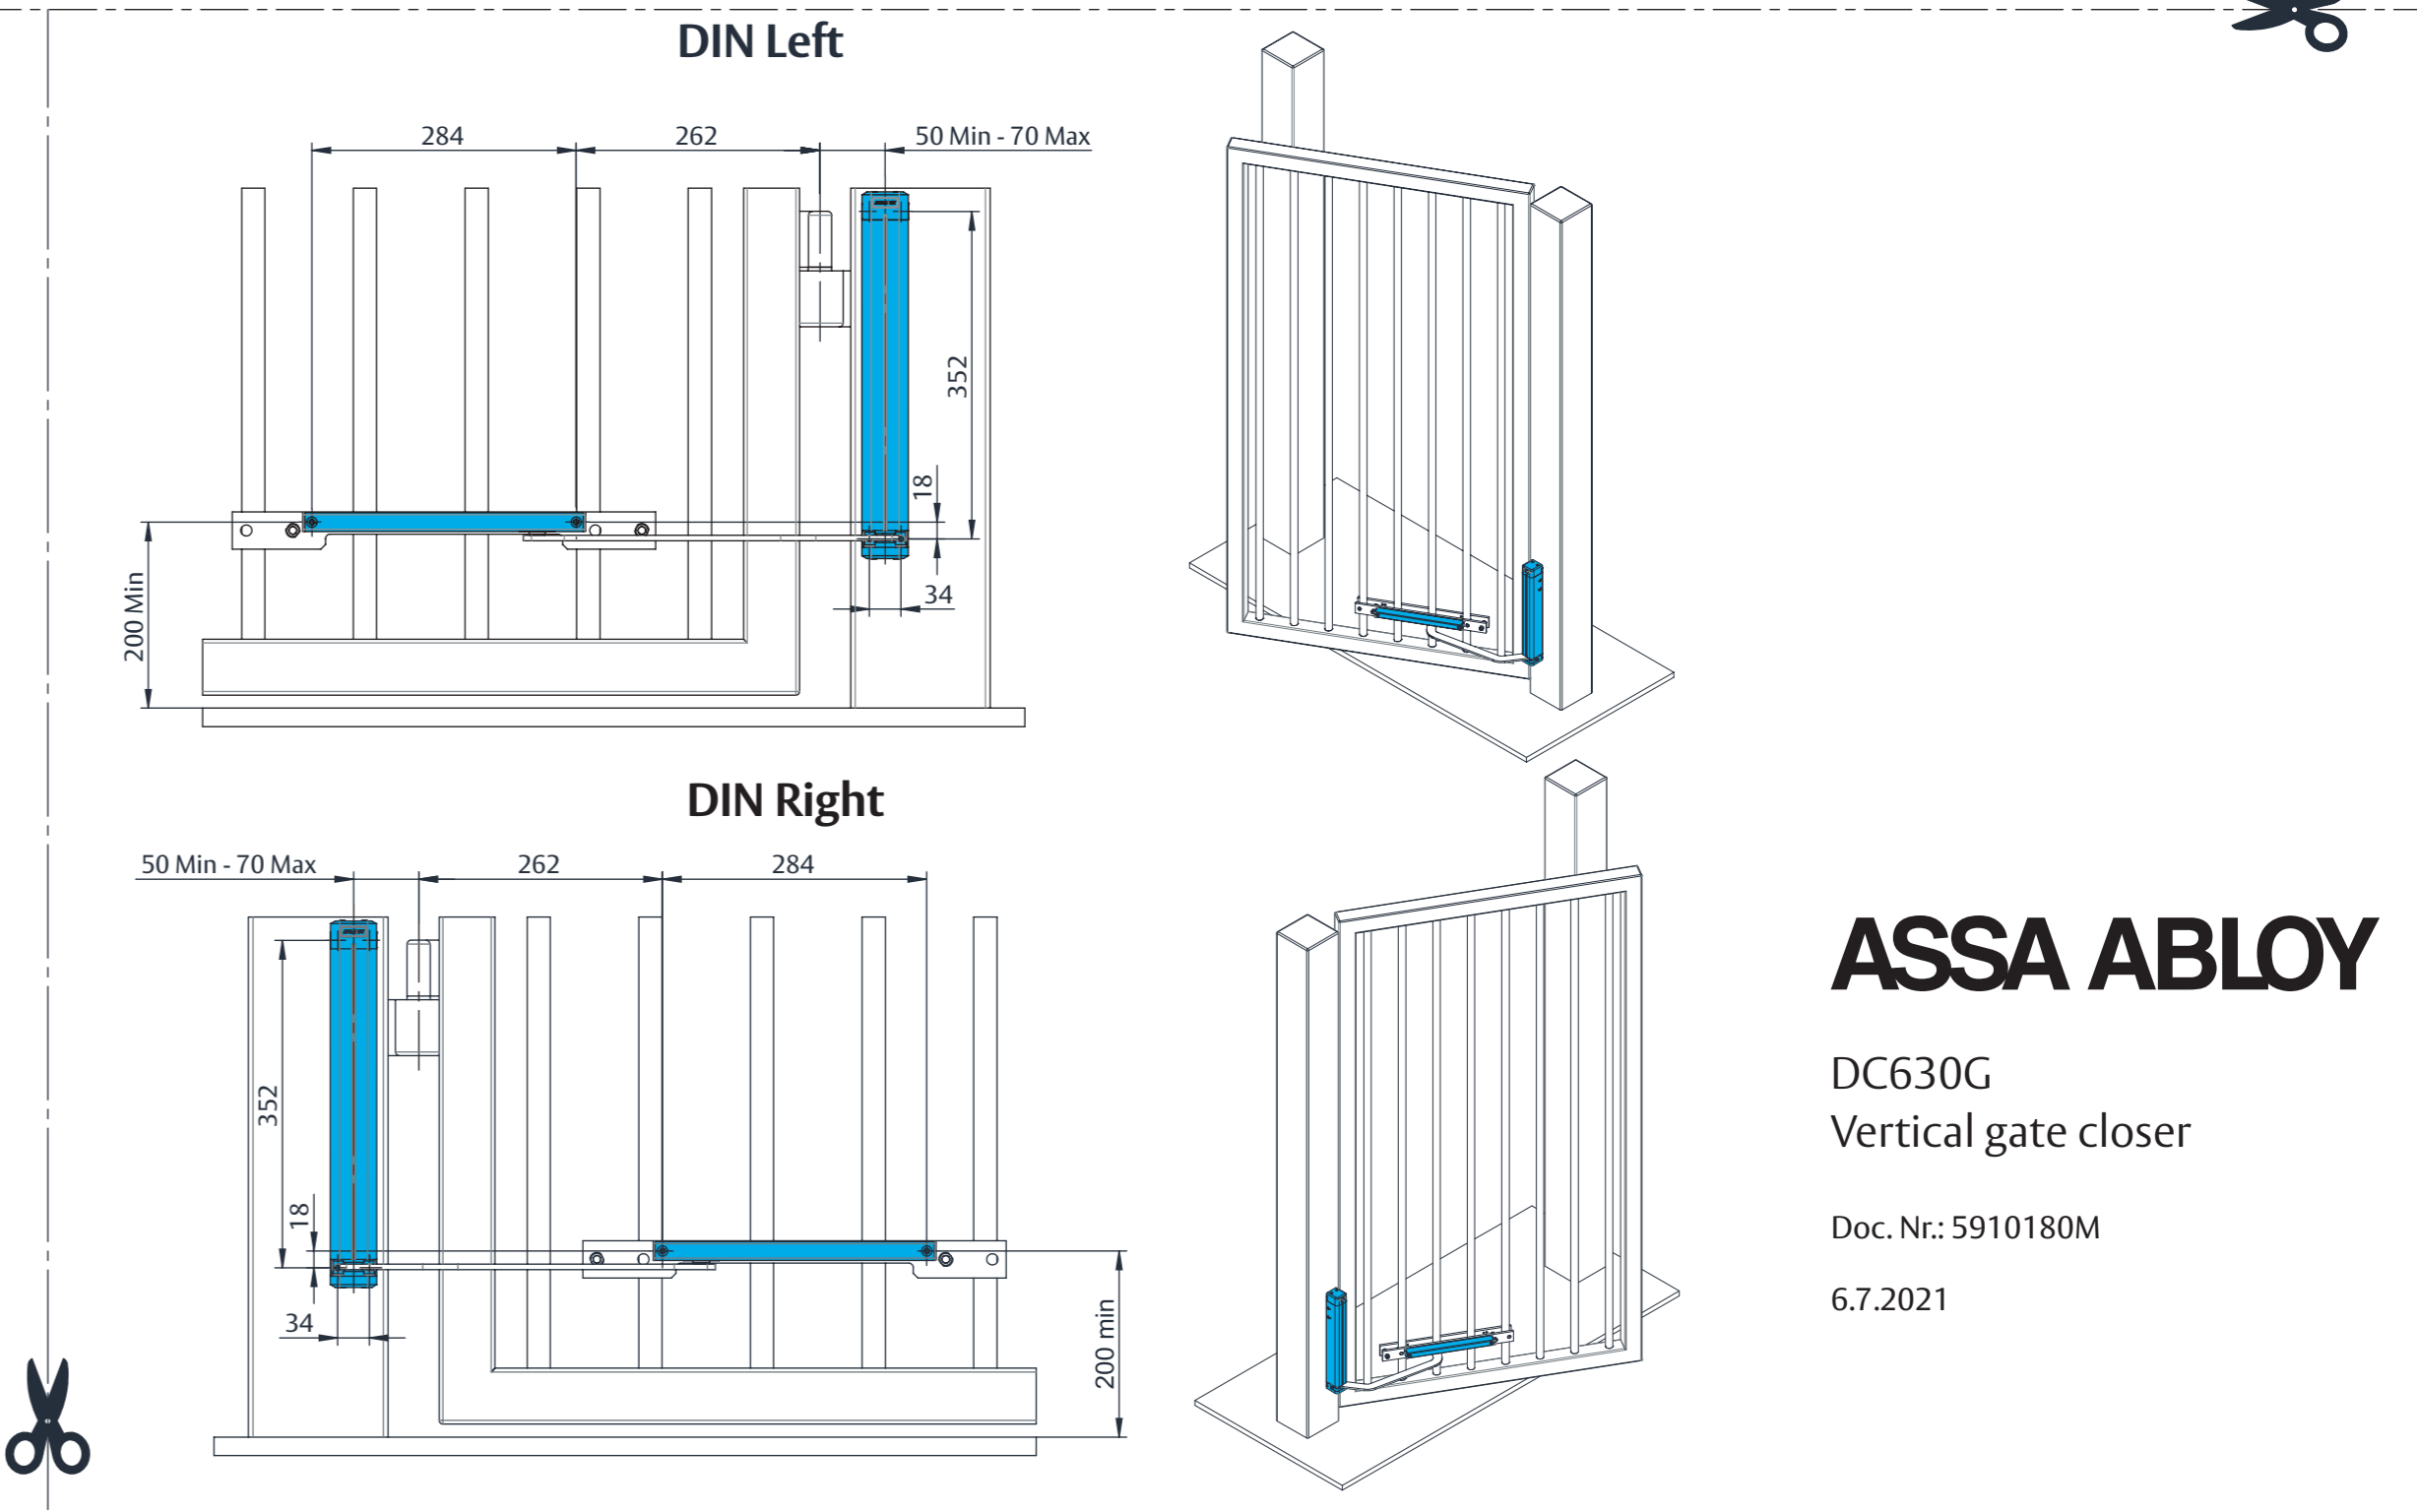

**ASSA ABLOY**

DC630G  
Vertical gate closer

Doc. Nr.: 5910180M

**ASSA ABLOY**

DC630G  
Vertical gate closer

Doc. Nr.: 5910180M

6.7.2021