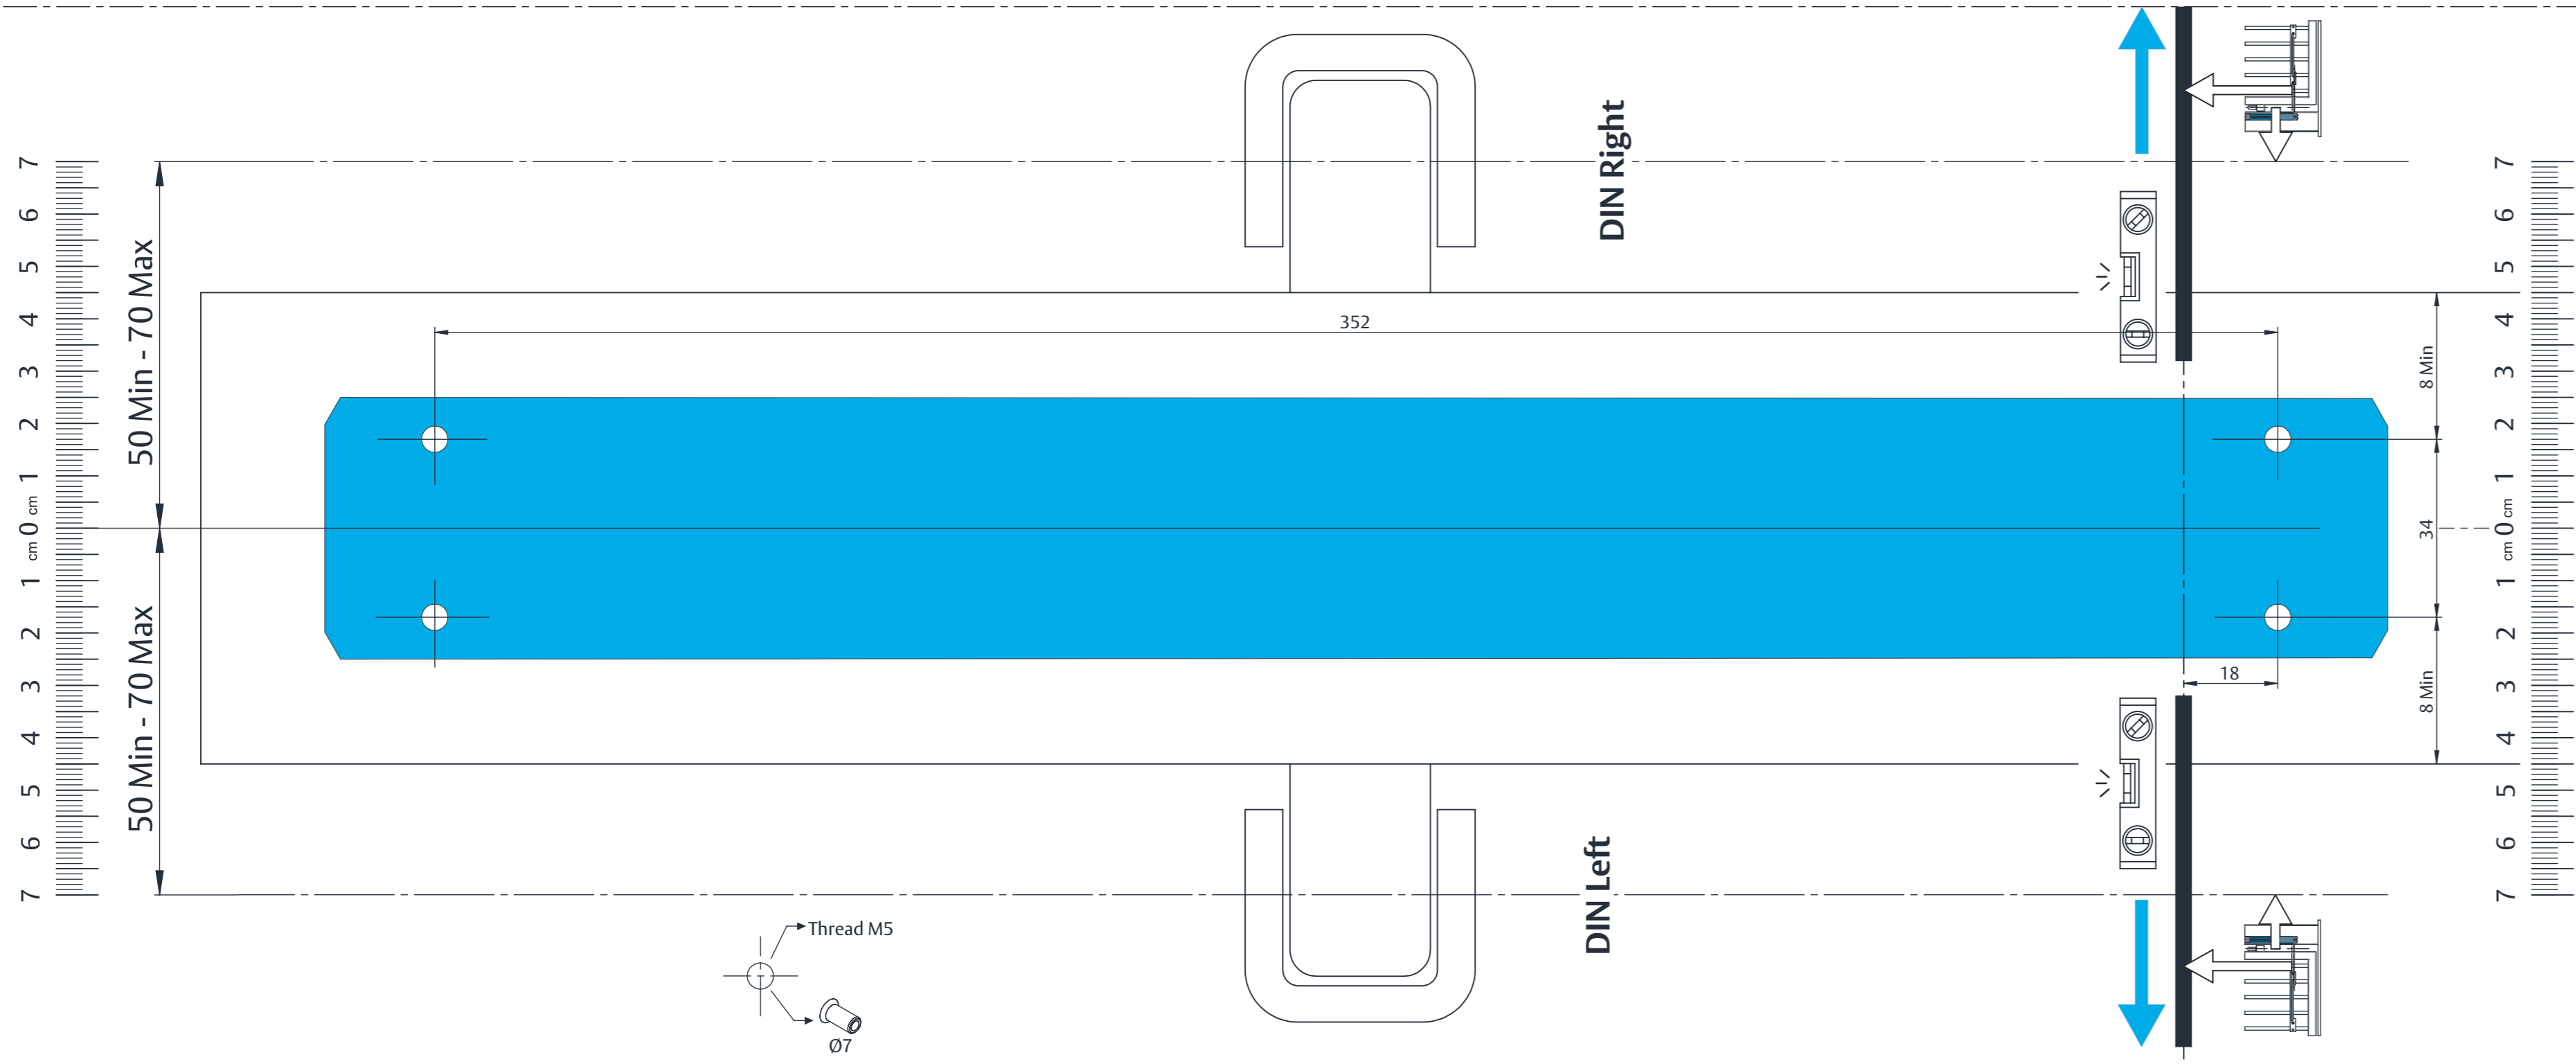

**ASSA ABLOY**

DC630G  
Vertical gate closer

Doc. Nr.: 5910180M

**ASSA ABLOY**

DC630G  
Vertical gate closer

Doc. Nr.: 5910180M

6.7.2021