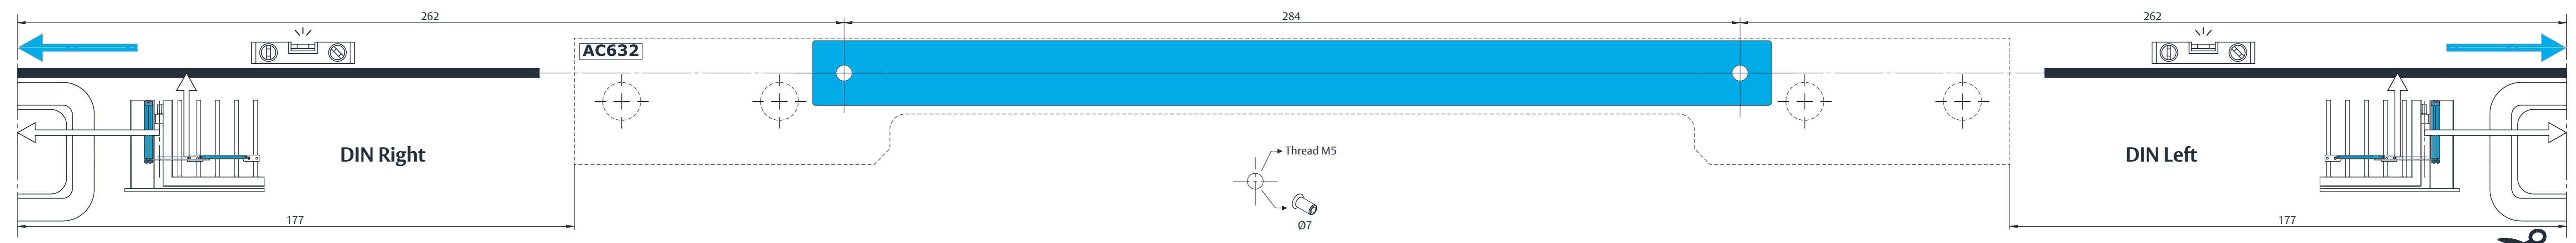

**ASSA ABLOY**

DC630G  
Vertical gate closer

Doc. Nr.: 5910180M

**ASSA ABLOY**

DC630G  
Vertical gate closer

Doc. Nr.: 5910180M

6.7.2021