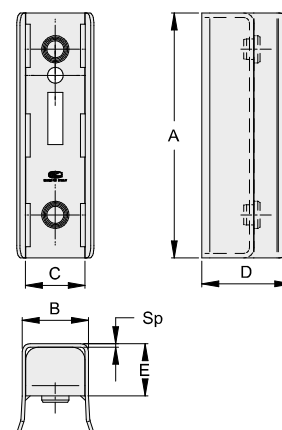

VA4201

- IT Battente aperto per serratura a gancio
- EN Open strike for hook-lock
- DE Offen für Hakenschloss mit Schlusdämpfern
- FR Gache ouverte pour serrure à crochet
- ES Encuentro abierto para cerradura de gancho

CODE	ARTICLE	A	B	C	D	Sp	PACK INFO	
NATURALE / RAW								
VA4201.040.L	355.40	216	48	42	32.5	3	10	4,9
VA4201.050.L	355.50	216	58	52	37.5	3	10	6,0
VA4201.060.L	355.60	216	70	62	43.5	4	10	9,0
VA4201.080.L	355.80	216	90	84	49.5	4	10	11,8

VA4202

- IT Battente chiuso per serratura a gancio
- EN Closed strike box for hook-lock
- DE Geschlossen für Hakenschloss mit Schlusdämpfern
- FR Gache fermée pour serrure à crochet
- ES Encuentro cerrado para cerradura de gancho

CODE	ARTICLE	A	B	C	D	E	Sp	PACK INFO	
NATURALE / RAW									
VA4202.040.L	356.40	216	48	42	74	46	3	6	7,6
VA4202.050.L	356.50	216	58	52	79	46	3	6	8,7
VA4202.060.L	356.60	216	70	62	85	47	4	6	12,2
VA4202.080.L	356.80	216	90	84	91	47	4	2	4,9