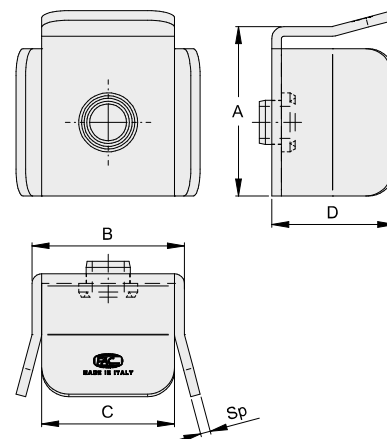

CODE	ARTICLE	A	B	C	D	Sp	PACK INFO	
NATURALE / RAW								
VA4203.040.L	357.40	59	52	44	45	4	10	2,4
VA4203.050.L	357.50	69	62	54	50	4	10	3,4
VA4203.060.L	357.60	79	72	64	55	4	10	4,5
VA4203.080.L	357.80	99	94	86	65	4	10	7,8