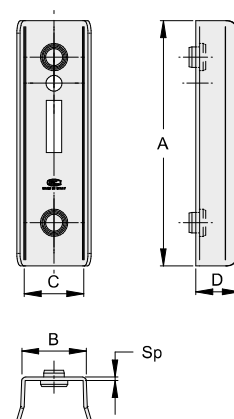

VA4201

- IT Battente aperto per serratura a gancio
- EN Open strike for hook-lock
- DE Offen für Hakenschloss mit Schlusdämpfern
- FR Gache ouverte pour serrure à crochet
- ES Encuentro abierto para cerradura de gancho

CODE	ARTICLE	A	B	C	D	Sp	PACK INFO	
NATURALE / RAW								
VA4201.040.L	355.40	216	48	42	32.5	3	10	4,9
VA4201.050.L	355.50	216	58	52	37.5	3	10	6,0
VA4201.060.L	355.60	216	70	62	43.5	4	10	9,0
VA4201.080.L	355.80	216	90	84	49.5	4	10	11,8

VA4202

- IT Battente chiuso per serratura a gancio
- EN Closed strike box for hook-lock
- DE Geschlossen für Hakenschloss mit Schlusdämpfern
- FR Gache fermée pour serrure à crochet
- ES Encuentro cerrado para cerradura de gancho

CODE	ARTICLE	A	B	C	D	E	Sp	PACK INFO	
NATURALE / RAW									
VA4202.040.L	356.40	216	48	42	74	46	3	6	7,6
VA4202.050.L	356.50	216	58	52	79	46	3	6	8,7
VA4202.060.L	356.60	216	70	62	85	47	4	6	12,2
VA4202.080.L	356.80	216	90	84	91	47	4	2	4,9