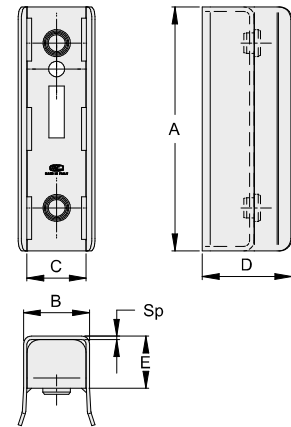

VA4201

- IT Battente aperto per serratura a gancho
- EN Open strike for hook-lock
- DE Offen für Hakenschloss mit Schlusdämpfern
- FR Gache ouverte pour serrure à crochet
- ES Encuentro abierto para cerradura de gancho

CODE	ARTICLE	A	B	C	D	Sp	PACK INFO	
NATURALE / RAW								
VA4201.040.L	355.40	216	48	42	32.5	3	10	4,9
VA4201.050.L	355.50	216	58	52	37.5	3	10	6,0
VA4201.060.L	355.60	216	70	62	43.5	4	10	9,0
VA4201.080.L	355.80	216	90	84	49.5	4	10	11,8

CODE	ARTICLE	A	B	C	D	E	Sp	PACK INFO	
NATURALE / RAW									
VA4202.040.L	356.40	216	48	42	74	46	3	6	7,6
VA4202.050.L	356.50	216	58	52	79	46	3	6	8,7
VA4202.060.L	356.60	216	70	62	85	47	4	6	12,2
VA4202.080.L	356.80	216	90	84	91	47	4	2	4,9