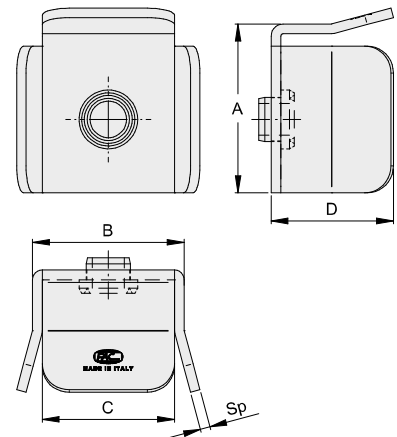

CODE	ARTICLE	A	B	C	D	Sp	PACK INFO	
NATURALE / RAW								
VA4203.040.L	357.40	59	52	44	45	4	10	2,4
VA4203.050.L	357.50	69	62	54	50	4	10	3,4
VA4203.060.L	357.60	79	72	64	55	4	10	4,5
VA4203.080.L	357.80	99	94	86	65	4	10	7,8