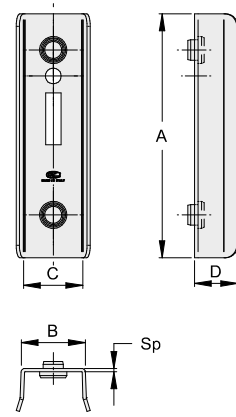

VA4201

- IT Battente aperto per serratura a gancho
- EN Open strike for hook-lock
- DE Offen für Hakenschloss mit Schlusdämpfern
- FR Gache ouverte pour serrure à crochet
- ES Encuentro abierto para cerradura de gancho

CODE	ARTICLE	A	B	C	D	Sp	PACK INFO	
NATURALE / RAW								
VA4201.040.L	355.40	216	48	42	32.5	3	10	4,9
VA4201.050.L	355.50	216	58	52	37.5	3	10	6,0
VA4201.060.L	355.60	216	70	62	43.5	4	10	9,0
VA4201.080.L	355.80	216	90	84	49.5	4	10	11,8

VA4202

- IT Battente chiuso per serratura a gancho
- EN Closed strike box for hook-lock
- DE Geschlossen für Hakenschloss mit Schlusdämpfern
- FR Gache fermée pour serrure à crochet
- ES Encuentro cerrado para cerradura de gancho

CODE	ARTICLE	A	B	C	D	E	Sp	PACK INFO	
NATURALE / RAW									
VA4202.040.L	356.40	216	48	42	74	46	3	6	7,6
VA4202.050.L	356.50	216	58	52	79	46	3	6	8,7
VA4202.060.L	356.60	216	70	62	85	47	4	6	12,2
VA4202.080.L	356.80	216	90	84	91	47	4	2	4,9