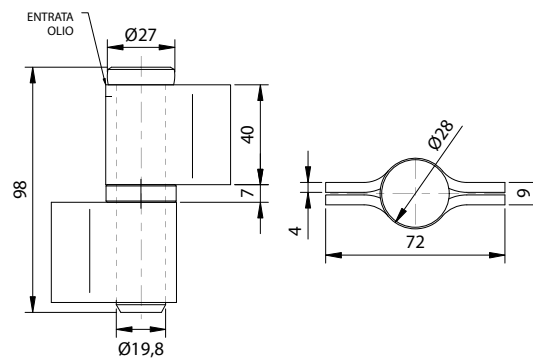

455

Cernierona a 2 ali chiuse perno sfilabile con cuscinetto

Big hinge 2 closed wings extractable pivot with bearing

Paumelle grande 2 ailes fermées avec pivot à déboîter et roulement

Perno grande de 2 palas cerradas eje extraíble con arandela y rodamiento

Большой шарнир с 2 закрытыми полками с вынимаемым штифтом с шайбой и подшипником

CODE	ART.	Portata - Kg Capacity - Kg	Box info	
			Pcs per pack	Kg
11609009	455-90	400	10	5,80

Finishing: Non zincato / Not galvanized

Categoria commerciale: 1E

La portata è riferita ad una coppia di cerniere nel caso di peso uniformemente distribuito in un'anta con L=H.

Weight bearing capacity refers to a pair of hinges mounted on a gate with weight uniformly distributed on a leaf with proportions L=H.

Peso uniformemente distribuito
Equally distributed weight

**PERNO ZINCATO
GALVANIZED PIN**