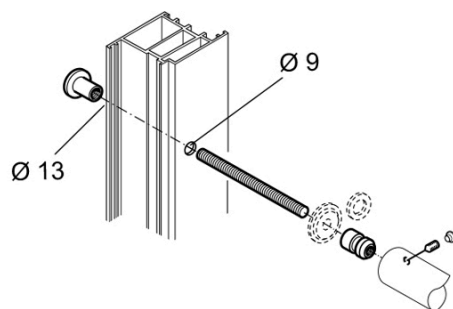

FIX.110.000D

FISSAGGIO SINGOLO PASSANTE SU LEGNO, ALLUMINIO E PVC

Questo prodotto contribuisce ai crediti LEED®

FIX.110.000D

FISSAGGIO SINGOLO PASSANTE SU LEGNO, ALLUMINIO E PVC

This product is only offered in a European format