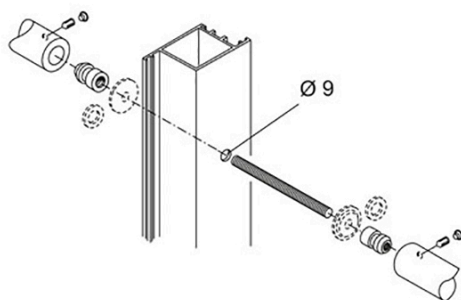

FIX.710.000D

FISSAGGIO CONTRAPPOSTO PER LEGNO, ALLUMINIO E PVC

Questo prodotto contribuisce ai crediti LEED®

FIX.710.000D

FISSAGGIO CONTRAPPOSTO PER LEGNO, ALLUMINIO E PVC

This product is only offered in a European format