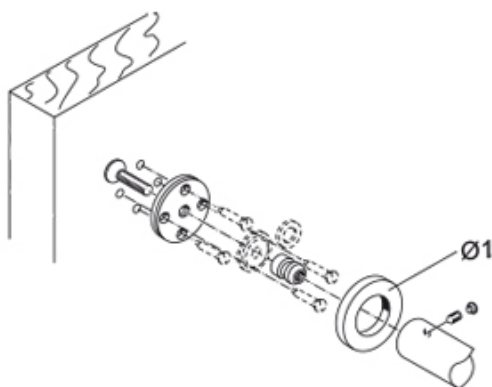

## FIX.913.000D

FISSAGGIO SINGOLO CON ROSETTA Ø35

*Questo prodotto contribuisce ai crediti LEED®*

---

**FIX.913.000D**

FISSAGGIO SINGOLO CON ROSETTA Ø35

*This product is only offered in a European format*