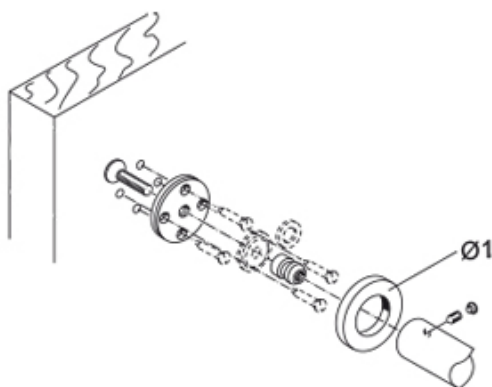

FIX.914.000D

FISSAGGIO SINGOLO CON ROSETTA Ø20

Questo prodotto contribuisce ai crediti LEED®

FIX.914.000D

FISSAGGIO SINGOLO CON ROSETTA Ø20

This product is only offered in a European format