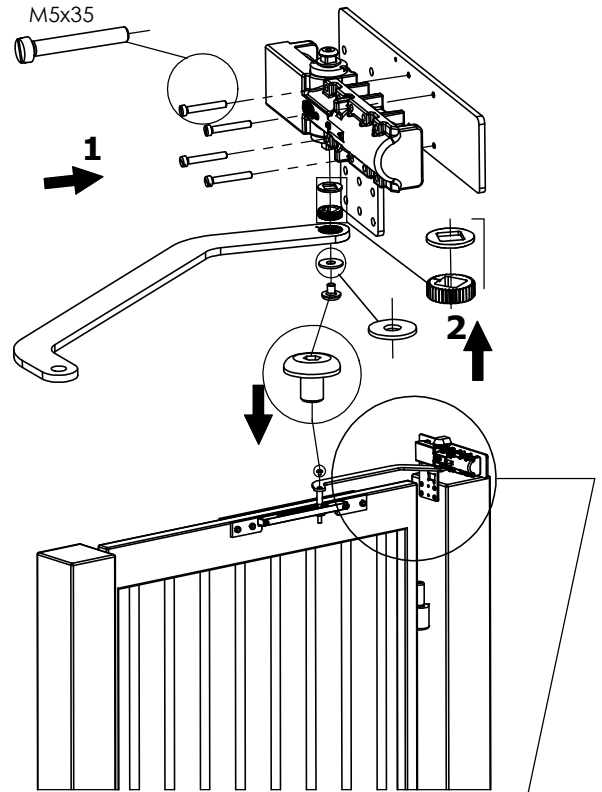

### STANDARD MOUNTAGE 0°

PRETENSION MAX: 40°

5

650 C

5

620 C

M6x12

5

680C

M6x14

6

620 C

6

680 C

6

650 C