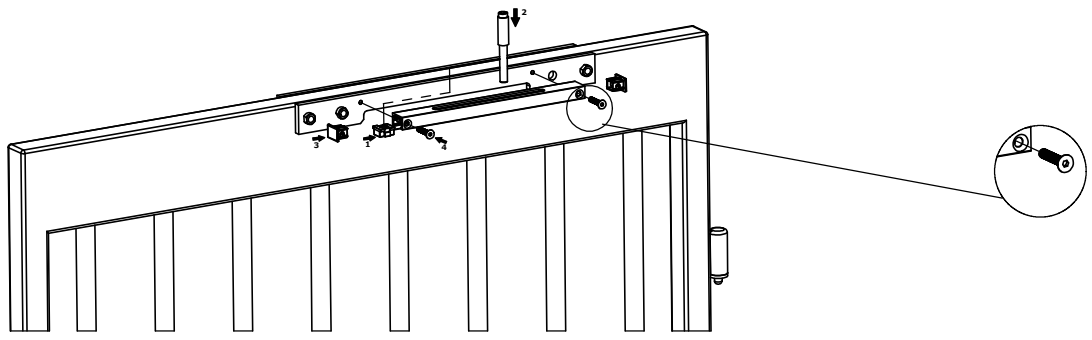

4

M6x30

4B

### STANDARD MOUNTAGE 0°

PRETENSION MAX: 40°

5

650 C

5

620 C

M6x12

5