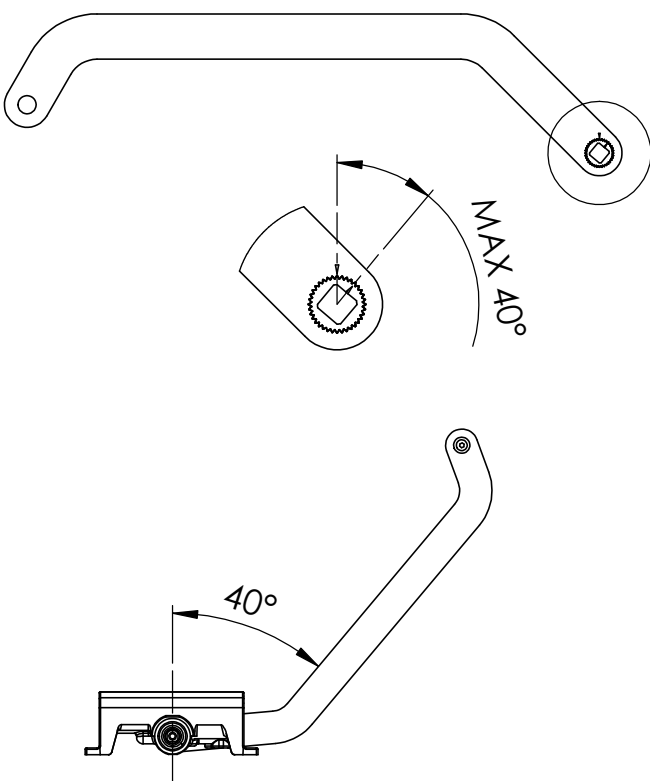

4

M6x30

4B

### STANDARD MOUNTAGE 0°

PRETENSION MAX: 40°

5

650 C

5

620 C

M6x12

5

680C

M6x14

6

620 C

6

680 C

6

650 C