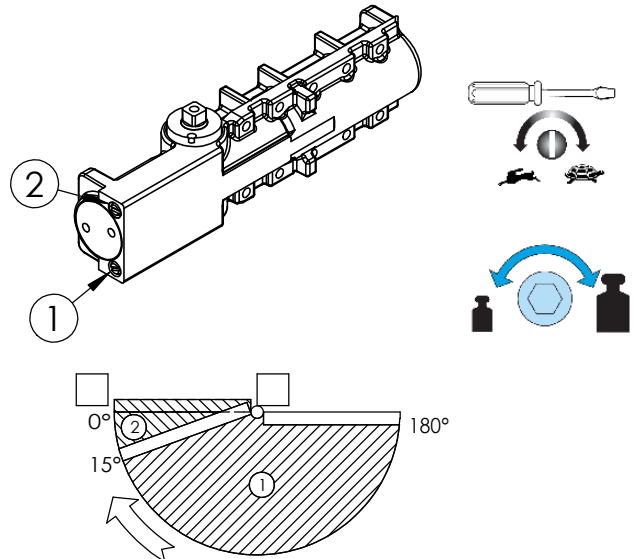

4

M6x30

4B

### STANDARD MOUNTAGE 0°

PRETENSION MAX: 40°

5

650 C

5

620 C

M6x12

5

680C

M6x14

6

620 C

6

680 C

6

650 C