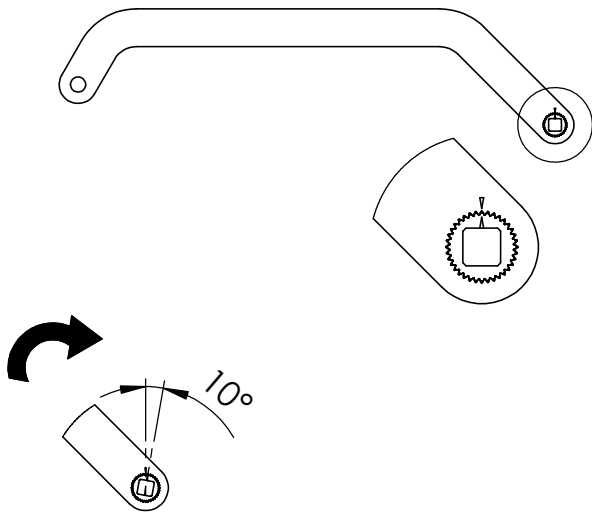

4

M6x30

4B

### STANDARD MOUNTAGE 0°

PRETENSION MAX: 40°

5

650 C

5

620 C

M6x12

5

680C

M6x14

6

620 C

6

680 C

6

650 C