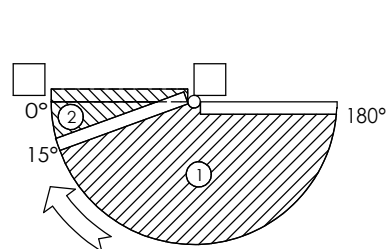

### STANDARD MOUNTAGE 0°

PRETENSION MAX: 40°

5

650 C

5

620 C

M6x12

5

680C

M6x14

6

620 C

6

680 C

6

650 C