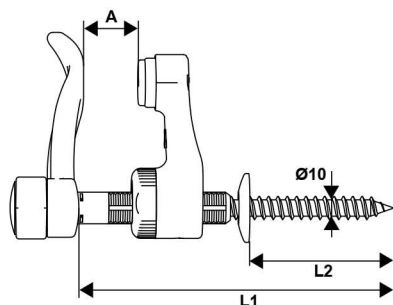

# FRULLETTO S4000 NYLON

- + - Blocco a foglia antigraffio.
- Altissima resistenza meccanica.
- Facile regolazione della battuta.
- Ammortizzatore a molla con gommino antiurto.

## 94PA4.. Frullette S4000 nylon

Cod.		L1	L2	A	
94PA406		130	70	12/46	
94PA446		160	70	12/76	
94PA416		200	70	12/116	
94PA40C		130	70	12/46	
94PA44C		160	70	12/76	
94PA41C		200	70	12/116	
<b>Modello vite lunga p/isolamento esterno</b>					
94PA426		200	140	12/46	
94PA436		280	150	12/116	
94PA42C		200	140	12/46	
94PA43C		280	150	12/116	

## A29570.. Tasselli

Cod.		L	
A295708		80	100
A295709		130	100