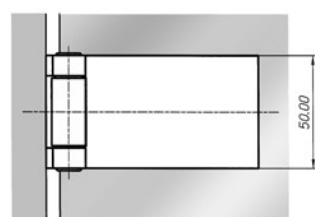

VERSIONE STANDARD - STANDARD VERSION

GAHA1ST6D Braccio Normale
Regular Arm

GAHA1L6D Braccio Lungo (+ mm 5,5)
Long Arm (+ mm 5,5)

Funzionamento

Rotazione 180°

Spessore vetro

da 8 a 12 mm

Peso porta

fino a 50 kg 2 cerniere
da 50 a 70 kg 3 cerniere

Larghezza porta

cm 90 max

Regolazione finale montaggio

con bussole eccentriche mm 3

Stipiti

da 30 a 46

Distanza perno vetro

mm 22,5 (normale)
mm 28 (lungo)

Materiale

alluminio

Operation

Rotating 180°

Glass thickness

8 to 12 mm

Door weight

up to 50 kg 2 hinges
50 to 70 kg 3 hinges

Door width

max 90 cm

Assembly final adjustment

with eccentric bushes 3 mm

Jambs

from 30 to 46

Pin-glass distance