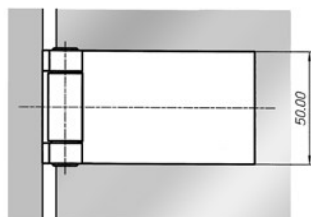

VERSIONE STANDARD - STANDARD VERSION

GAHA1ST6D Braccio Normale
Regular Arm

GAHA1L6D Braccio Lungo (+ mm 5,5)
Long Arm (+ mm 5,5)

Funzionamento

Rotazione 180°

Spessore vetro

da 8 a 12 mm

Peso porta

fino a 50 kg 2 cerniere
da 50 a 70 kg 3 cerniere

Larghezza porta

cm 90 max

Regolazione finale montaggio

con bussole eccentriche mm 3

Stipiti

da 30 a 46

Distanza perno vetro

mm 22,5 (normale)
mm 28 (lungo)

Materiale

alluminio

Operation

Rotating 180°

Glass thickness

8 to 12 mm

Door weight

up to 50 kg 2 hinges
50 to 70 kg 3 hinges

Door width

max 90 cm

Assembly final adjustment

with eccentric bushes 3 mm

Jambs

from 30 to 46

Pin-glass distance