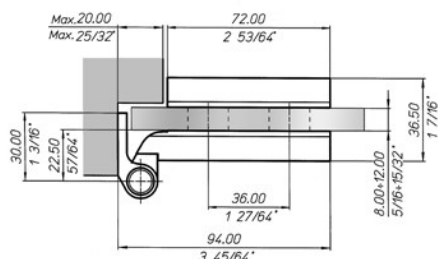

VERSIONE STANDARD - STANDARD VERSION

GAHA1ST6D Braccio Normale
Regular Arm

GAHA1L6D Braccio Lungo (+ mm 5,5)
Long Arm (+ mm 5,5)

Funzionamento

Rotazione 180°

Spessore vetro

da 8 a 12 mm

Peso porta

fino a 50 kg 2 cerniere
da 50 a 70 kg 3 cerniere

Larghezza porta

cm 90 max

Regolazione finale montaggio

con bussole eccentriche mm 3

Stipiti

da 30 a 46

Distanza perno vetro

mm 22,5 (normale)
mm 28 (lungo)

Materiale

alluminio

Operation

Rotating 180°

Glass thickness

8 to 12 mm

Door weight

up to 50 kg 2 hinges
50 to 70 kg 3 hinges

Door width

max 90 cm

Assembly final adjustment

with eccentric bushes 3 mm

Jambs

from 30 to 46

Pin-glass distance