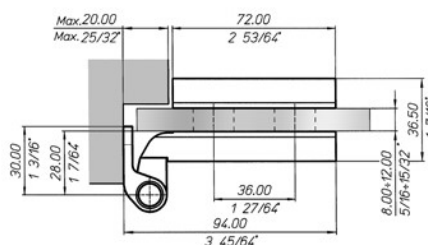

VERSIONE STANDARD - STANDARD VERSION

GAHA1ST6D Braccio Normale
Regular Arm

GAHA1L6D Braccio Lungo (+ mm 5,5)
Long Arm (+ mm 5,5)

Funzionamento

Rotazione 180°

Spessore vetro

da 8 a 12 mm

Peso porta

fino a 50 kg 2 cerniere
da 50 a 70 kg 3 cerniere

Larghezza porta

cm 90 max

Regolazione finale montaggio

con bussole eccentriche mm 3

Stipiti

da 30 a 46

Distanza perno vetro

mm 22,5 (normale)
mm 28 (lungo)

Materiale

alluminio

Operation

Rotating 180°

Glass thickness

8 to 12 mm

Door weight

up to 50 kg 2 hinges
50 to 70 kg 3 hinges

Door width

max 90 cm

Assembly final adjustment

with eccentric bushes 3 mm

Jambs

from 30 to 46

Pin-glass distance