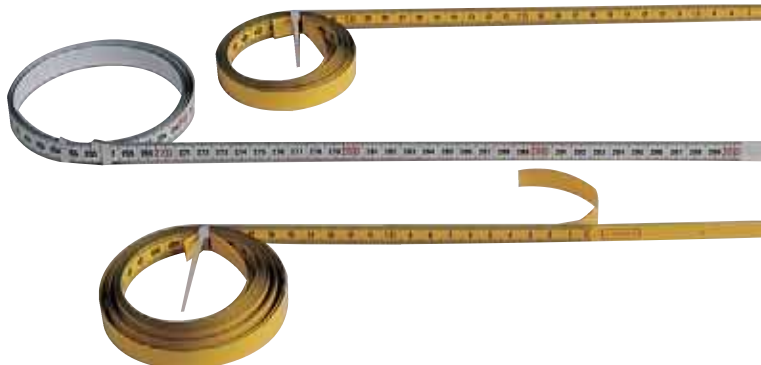

### ACCIAIO SMALTATO BIANCO

Ref.	L mm	mm					€
39979	2000			•	8001066399796	1	-
39980	3000			•	8001066399802	1	-
39981	5000			•	8001066399819	1	-
39985	2000			•	8001066399857	1	-
39986	3000			•	8001066399864	1	-
39987	5000			•	8001066399871	1	-
39821	2000		•		8001066398218	1	-
39822	3000		•		8001066398225	1	-
39823	5000		•		8001066398232	1	-
39826	2000		•		8001066398263	1	-
39827	3000		•		8001066398270	1	-
39828	5000		•		8001066398287	1	-

### ACCIAIO SMALTATO GIALLO

Ref.	L mm	mm					€
39801	2000			•	8001066398010	1	-
39802	3000			•	8001066398027	1	-
39803	5000			•	8001066398034	1	-
39811	2000			•	8001066398119	1	-
39812	3000			•	8001066398126	1	-
39813	5000			•	8001066398133	1	-
39831	2000		•		8001066398317	1	-
39832	3000		•		8001066398324	1	-
39833	5000		•		8001066398331	1	-
39836	2000		•		8001066398362	1	-
39837	3000		•		8001066398379	1	-
39838	5000		•		8001066398386	1	-

con biadesivo

senza biadesivo

graduazione orizzontale sinistra-destra

graduazione orizzontale destra-sinistra

- Nastro graduato in acciaio smaltato bianco o giallo
- Sezione 13 x 0,2 mm
- Decimali rossi
- Con o senza biadesivo
- Larghezza 16 mm a richiesta
- Lunghezza e graduazioni a richiesta