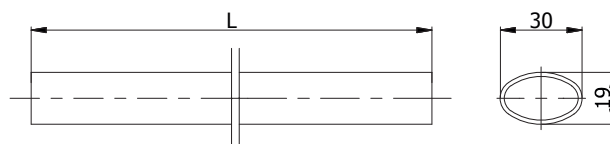

BARRE ORIZZONTALI - HORIZONTAL BARS

MATERIALE: Acciaio verniciato.
PARTI IN DOTAZIONE: Tappi in nylon.

MATERIAL: Painted steel.
PROVIDED WITH: Nylon plugs.

COD.	L	Finitura - Finishing					
6005 AB	1130	Bianco - White	RAL 9010		1,06	10	-
6005 AB16	1130	Bianco - White	RAL 9016		1,06	10	-
6005 AG	1130	Grigio - Grey	RAL 7040		1,06	10	-
6005 AN	1130	Nero - Black	RAL 9005		1,06	10	-
6005 AR	1130	Rosso - Red	RAL 3020		1,06	10	-
6005 AV	1130	Verde - Green	RAL 6024		1,06	10	-
6006 AB	1480	Bianco - White	RAL 9010		1,32	10	-
6006 AB16	1480	Bianco - White	RAL 9016		1,32	10	-
6006 AG	1480	Grigio - Grey	RAL 7040		1,32	10	-
6006 AN	1480	Nero - Black	RAL 9005		1,32	10	-
6006 AR	1480	Rosso - Red	RAL 3020		1,32	10	-
6006 AV	1480	Verde - Green	RAL 6024		1,32	10	-

MATERIALE: Acciaio inox.
PARTI IN DOTAZIONE: Tappi in nylon.

MATERIAL: Stainless steel.
PROVIDED WITH: Nylon plugs.

COD.	L	Finitura - Finishing					
6005 X	1130	Satinato - Satinized			1,20	10	-
6006 X	1330	Satinato - Satinized			1,50	10	-