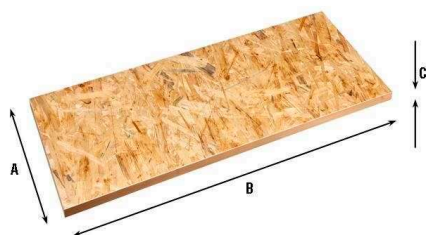

Art. 2576_S

Descrizione / Description

MENSOLE DI GRANDE PORTATA IN ACCIAIO STAMPATO
heavy duty stayed brackets by pressed steel

DATI TECNICI / Technical Data:

Cod.	Mis. size	Um U.	A	B	Gr/Pz gr pc	Max Kg load max kg	PZ/BOX
AZ: Acciaio zincato / <i>Zinc plated steel</i>							
2576AZ30_S	30	MM	295	215	576	400	10
2576AZ40_S	40	MM	395	279	1000	350	10
2576AZ50_S	50	MM	495	343	1262	350	10
VB: Acciaio verniciato bianco / <i>White coated steel</i>							
2576VB30_S	30	MM	295	215	576	400	10
2576VB40_S	40	MM	395	279	1000	350	10
2576VB50_S	50	MM	495	343	1262	350	10

Art. RIPOSB

Descrizione / Description

RIPIANI OSB BORDATI
storage osb shelves

DATI TECNICI / Technical Data:

Cod.	A	B	C	Gr/Pz gr pc	PZ/BOX
OSB: Oriented Strand Board / <i>Oriented Strand Board</i>					
RIPOSB3050_02	300	500	20	1970	2
RIPOSB30100_02	300	1000	20	4160	2
RIPOSB40100_02	400	1000	20	5230	2
RIPOSB50100_02	500	1000	20	6400	2