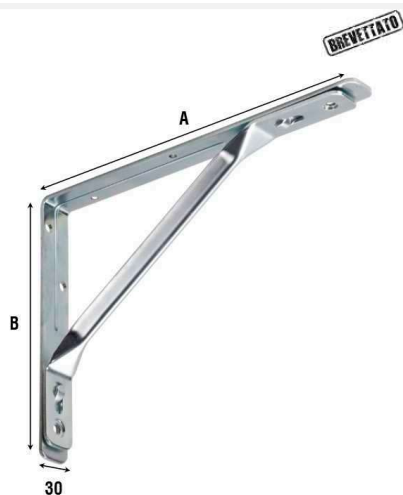

Art. 2576_S

Descrizione / Description

MENSOLE DI GRANDE PORTATA IN ACCIAIO STAMPATO
heavy duty stayed brackets by pressed steel

DATI TECNICI / Technical Data:

Cod.	Mis. size	Um U.	A	B	Gr/Pz gr pc	Max Kg load max kg	PZ/BOX
AZ: Acciaio zincato / <i>Zinc plated steel</i>							
2576AZ30_S	30	MM	295	215	576	400	10
2576AZ40_S	40	MM	395	279	1000	350	10
2576AZ50_S	50	MM	495	343	1262	350	10
VB: Acciaio verniciato bianco / <i>White coated steel</i>							
2576VB30_S	30	MM	295	215	576	400	10
2576VB40_S	40	MM	395	279	1000	350	10
2576VB50_S	50	MM	495	343	1262	350	10

Art. RIPOSB

Descrizione / Description

RIPIANI OSB BORDATI
storage osb shelves

DATI TECNICI / Technical Data:

Cod.	A	B	C	Gr/Pz gr pc	PZ/BOX
OSB: Oriented Strand Board / <i>Oriented Strand Board</i>					
RIPOSB3050_02	300	500	20	1970	2
RIPOSB30100_02	300	1000	20	4160	2
RIPOSB40100_02	400	1000	20	5230	2
RIPOSB50100_02	500	1000	20	6400	2