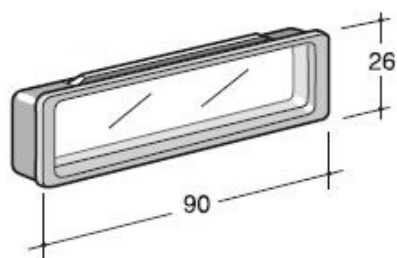

**Placca S/600** di dimensioni 376 x 90 mm, apertura imbuca lettere di dimensioni 352 x 42 mm protetta da portina oscillante verso l'esterno (formato DIN B4). Dotata di telaio e di portanome in ABS color nero.

### Codici disponibili

<b>Cod. 10-650</b>	in rame brunito
<b>Cod. 10-650.39</b>	in ottone brunito
<b>Cod. 10-650.53</b>	in alluminio bronzo
<b>Cod. 10-650.72</b>	in alluminio silver
<b>Cod. 10-650.84</b>	in alluminio verniciato grigio ferro

### Ricambi

**Cod. 90-001**

Spioncino composto da vetrino trasparente con cornice in ABS nero 90x26mm usato come portanome

**Cod. 90-018**

Sostegno etichetta ABS verde 80x16mm