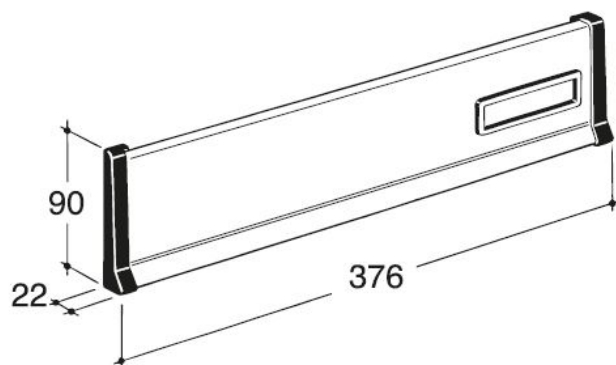

**Placca S/600** di dimensioni 376 x 90 mm, apertura imbuca lettere di dimensioni 352 x 42 mm protetta da portina oscillante verso l'esterno (formato DIN B4). Dotata di telaio e di portanome in ABS color nero.

### Codici disponibili

<b>Cod. 10-650</b>	in rame brunito
<b>Cod. 10-650.39</b>	in ottone brunito
<b>Cod. 10-650.53</b>	in alluminio bronzo
<b>Cod. 10-650.72</b>	in alluminio silver
<b>Cod. 10-650.84</b>	in alluminio verniciato grigio ferro

### Ricambi

**Cod. 90-001**

Spioncino composto da vetrino trasparente con cornice in ABS nero 90x26mm usato come portanome

**Cod. 90-018**

Sostegno etichetta ABS verde 80x16mm