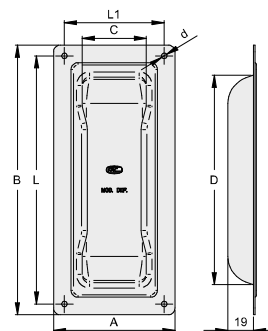

# VB 1101

- IT Maniglia ad incasso per portoni sospesi
- EN Flush pull for hanging doors
- DE Griff zum einlassen für Hangelaufwerke
- FR Poignée à encaisser pour portails suspendus
- ES Tirador a encastrar

CODE	ARTICLE	A	B	C	D	PACK INFO	
<b>ZINCATO / GALVANIZED</b>							
VB1101.094	511	52	115	29	94	20	1,2
VB1101.165	501	90	200	50	165	30	6,6
<b>INOX / STAINLESS STEEL</b>							
VB1101.094.i	512	52	115	29	94	20	1,1
VB1101.165.i	502	90	200	50	165	30	5,5

CODE	ARTICLE	A	B	C	D	d	L	L1	PACK INFO	
<b>ZINCATO / GALVANIZED</b>										
VB1102.094	511/F	52	115	29	94	3	105	42	20	1,1
VB1102.165	501/F	90	200	50	165	4	184	74	30	6,5
<b>INOX / STAINLESS STEEL</b>										
VB1102.094.i	512/F	52	115	29	94	3	105	42	20	1,1
VB1102.165.i	502/F	90	200	50	165	4	184	74	30	5,5