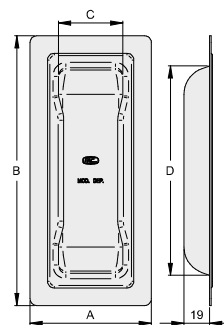

# VB 1101

- IT Maniglia ad incasso per portoni sospesi
- EN Flush pull for hanging doors
- DE Griff zum einlassen für Hangelaufwerke
- FR Poignée à encaisser pour portails suspendus
- ES Tirador a encastrar

CODE	ARTICLE	A	B	C	D	PACK INFO	
<b>ZINCATO / GALVANIZED</b>							
VB1101.094	511	52	115	29	94	20	1,2
VB1101.165	501	90	200	50	165	30	6,6
<b>INOX / STAINLESS STEEL</b>							
VB1101.094.i	512	52	115	29	94	20	1,1
VB1101.165.i	502	90	200	50	165	30	5,5

CODE	ARTICLE	A	B	C	D	d	L	L1	PACK INFO	
<b>ZINCATO / GALVANIZED</b>										
VB1102.094	511/F	52	115	29	94	3	105	42	20	1,1
VB1102.165	501/F	90	200	50	165	4	184	74	30	6,5
<b>INOX / STAINLESS STEEL</b>										
VB1102.094.i	512/F	52	115	29	94	3	105	42	20	1,1
VB1102.165.i	502/F	90	200	50	165	4	184	74	30	5,5