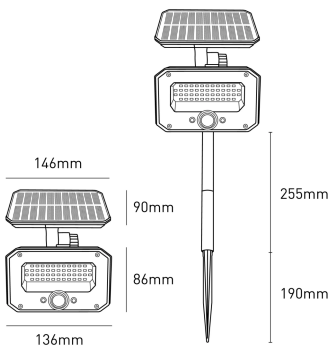

# YUMA8NP

POTENZA W	KELVIN	LUMEN APPARECCHIO lm	FASCIO °	MISURE mm	CODICE	EAN
8	4000	850	60x120	1	YUMA8NP	8031453028701

IP 54

25.000h

-15°+40°

PIR

DIMENSIONI	A	B	C
1	176	146	146

- Proiettore con sensore crepuscolare e rilevatore di presenza PIR
- Facile Installazione: non richiede collegamenti alla rete elettrica.
- 2 batterie Li-HON 18650, 3.7V, 2400mAh, 8,88Wh
- Pannello solare 1,5Wp
- Tempo di ricarica: 8 ore
- Il proiettore può essere utilizzato sia a parete che con picchetto a terra
- Materiale ABS + PC anti UV , autoestinguento
- Telecomando incluso
- 4 modalità di funzionamento selezionabili