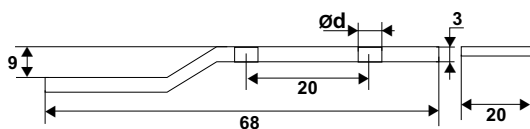

615.. Convertitore zama Ø10

Cod.

Alto

6150080 **9005** 10

Basso

6151080 **9005** 10

Le nozioni di alto e basso si intendono per montaggio della spagnoletta a destra.

6130080 Aggancio di richiamo

Cod.

6130080 **9005** 20

6113080 Bandiera di battuta per 2° anta

Cod.

6113080 **9005** 20