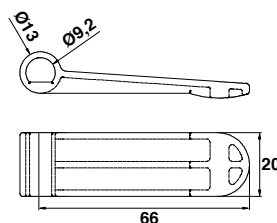

615.. Convertitore zama Ø10

Cod.

Alto

6150080 **9005** 10

Basso

6151080 **9005** 10

Le nozioni di alto e basso si intendono per montaggio della spagnoletta a destra.

6130080 Aggancio di richiamo

Cod.

6130080 **9005** 20

6113080 Bandiera di battuta per 2° anta

Cod.

6113080 **9005** 20